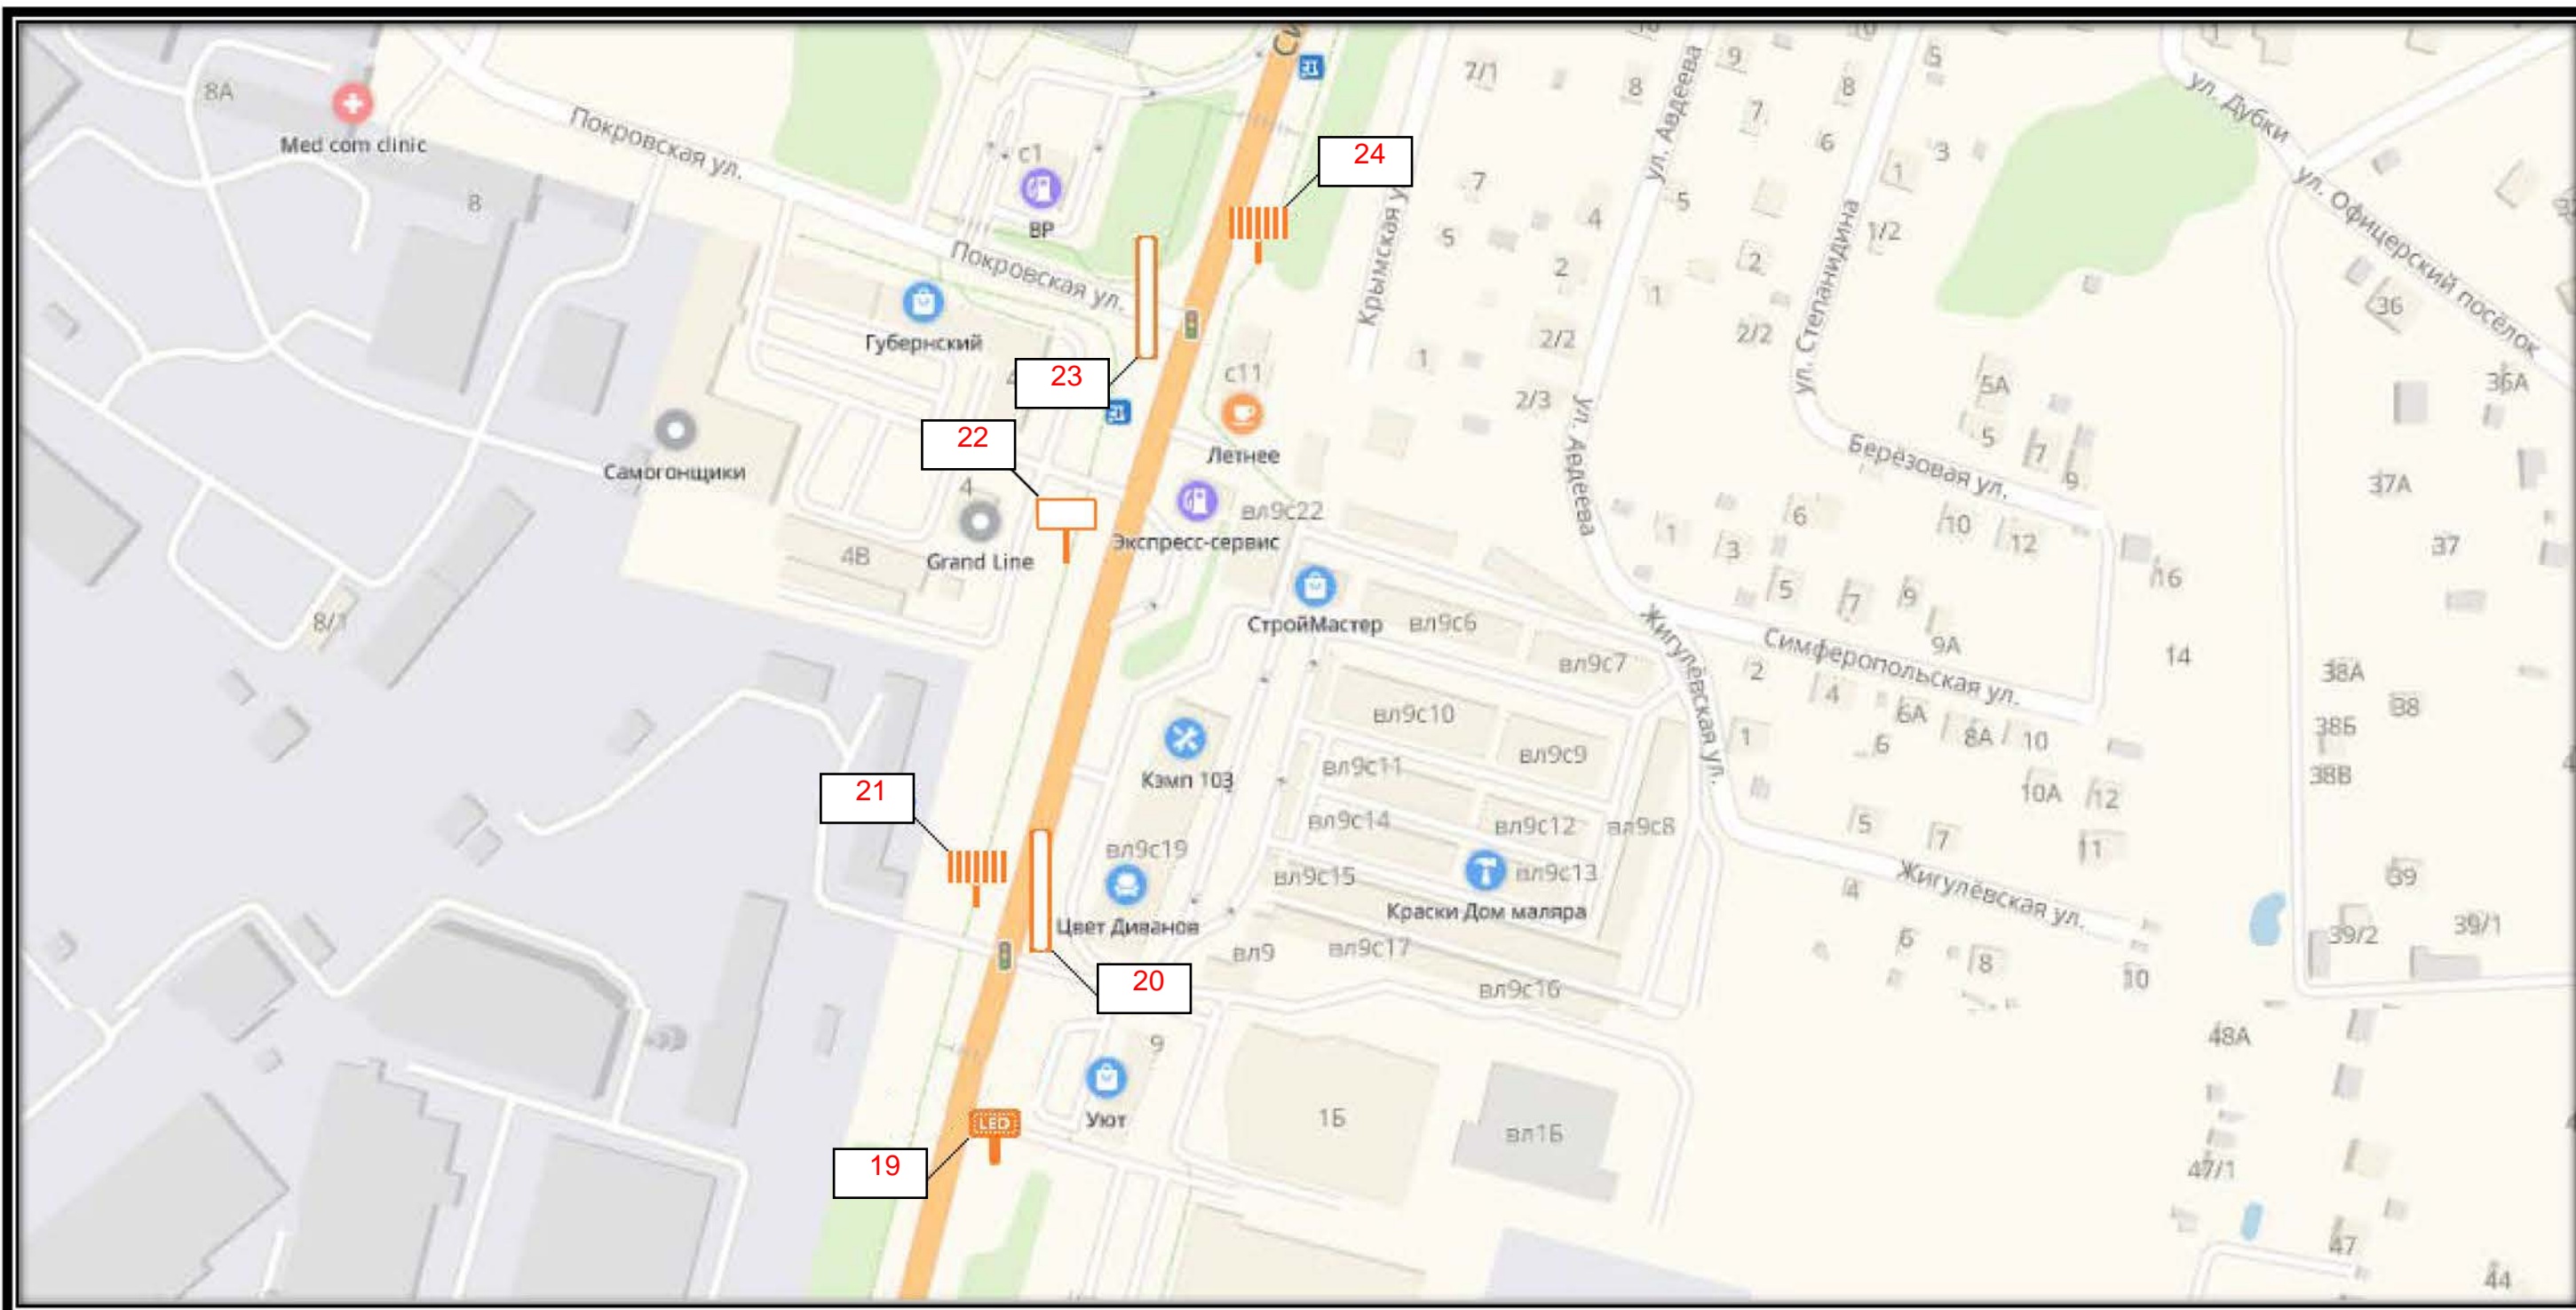

Б 6

СХЕМА РАЗМЕЩЕНИЯ РЕКЛАМНЫХ КОНСТРУКЦИЙ  
НА ТЕРРИТОРИИ ГОРОДСКОГО ОКРУГА ЧЕХОВ МОСКОВСКОЙ ОБЛАСТИ

СХЕМА РАЗМЕЩЕНИЯ РЕКЛАМНЫХ КОНСТРУКЦИЙ  
НА ТЕРРИТОРИИ ГОРОДСКОГО ОКРУГА ЧЕХОВ МОСКОВСКОЙ ОБЛАСТИ

СХЕМА РАЗМЕЩЕНИЯ РЕКЛАМНЫХ КОНСТРУКЦИЙ  
НА ТЕРРИТОРИИ ГОРОДСКОГО ОКРУГА ЧЕХОВ МОСКОВСКОЙ ОБЛАСТИ