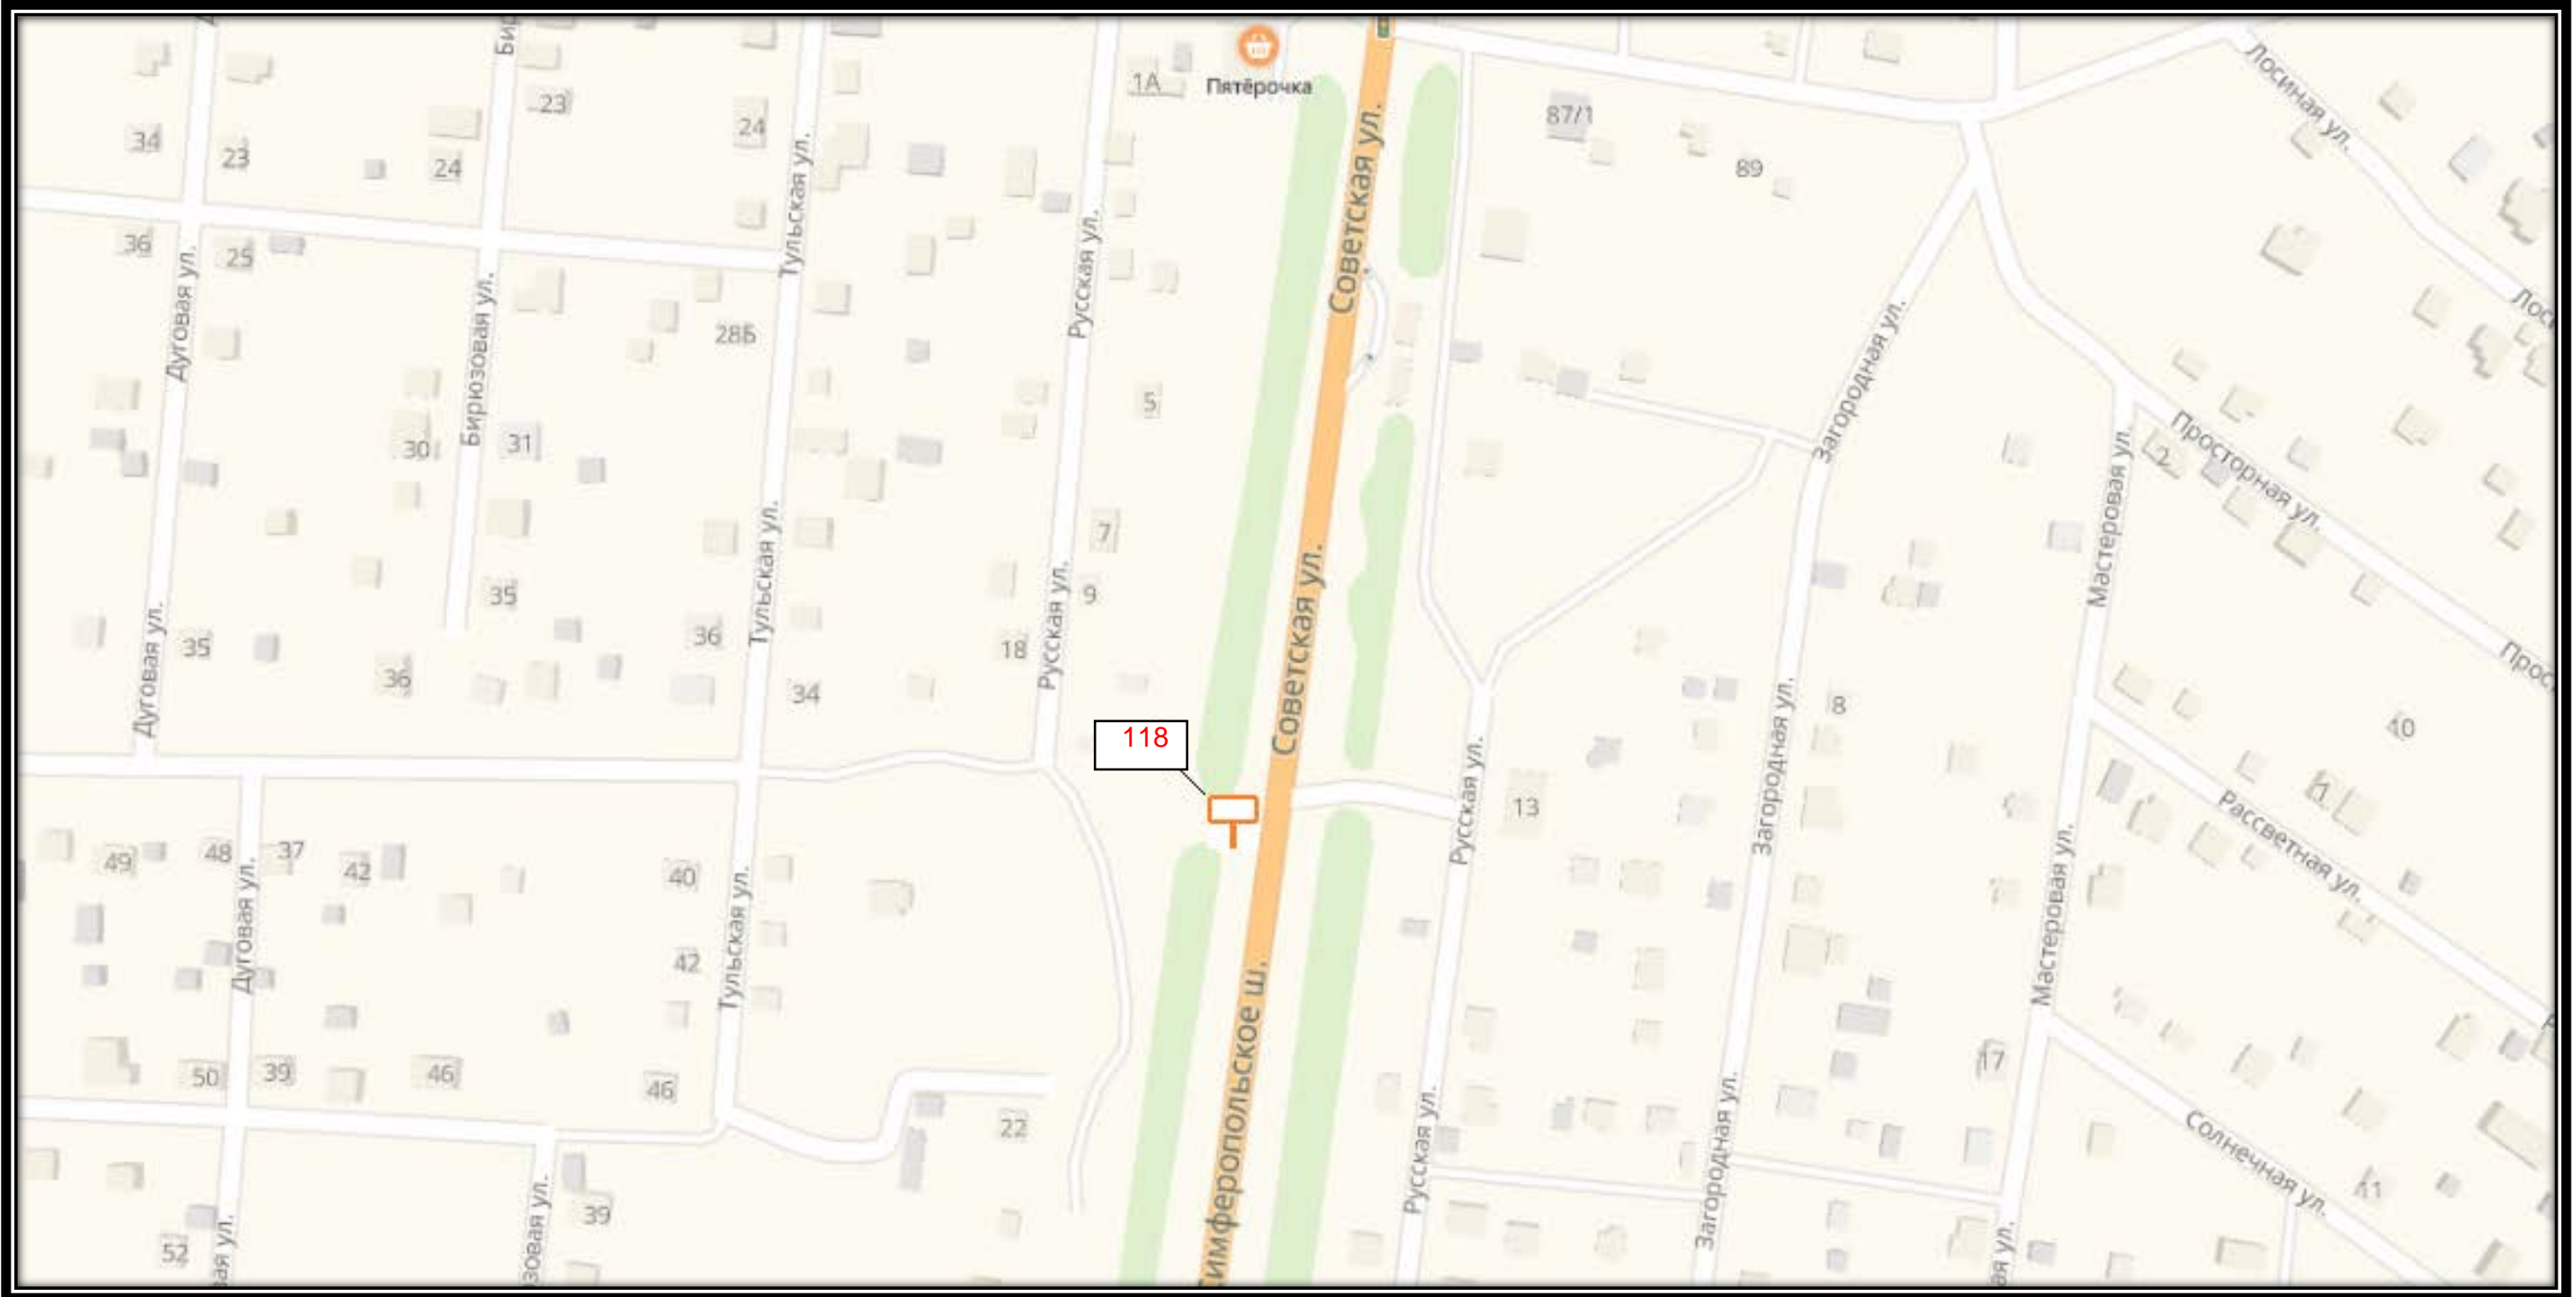

СХЕМА РАЗМЕЩЕНИЯ РЕКЛАМНЫХ КОНСТРУКЦИЙ  
НА ТЕРРИТОРИИ ГОРОДСКОГО ОКРУГА ЧЕХОВ МОСКОВСКОЙ ОБЛАСТИ

Д 14

СХЕМА РАЗМЕЩЕНИЯ РЕКЛАМНЫХ КОНСТРУКЦИЙ  
НА ТЕРРИТОРИИ ГОРОДСКОГО ОКРУГА ЧЕХОВ МОСКОВСКОЙ ОБЛАСТИ

СХЕМА РАЗМЕЩЕНИЯ РЕКЛАМНЫХ КОНСТРУКЦИЙ  
НА ТЕРРИТОРИИ ГОРОДСКОГО ОКРУГА ЧЕХОВ МОСКОВСКОЙ ОБЛАСТИ