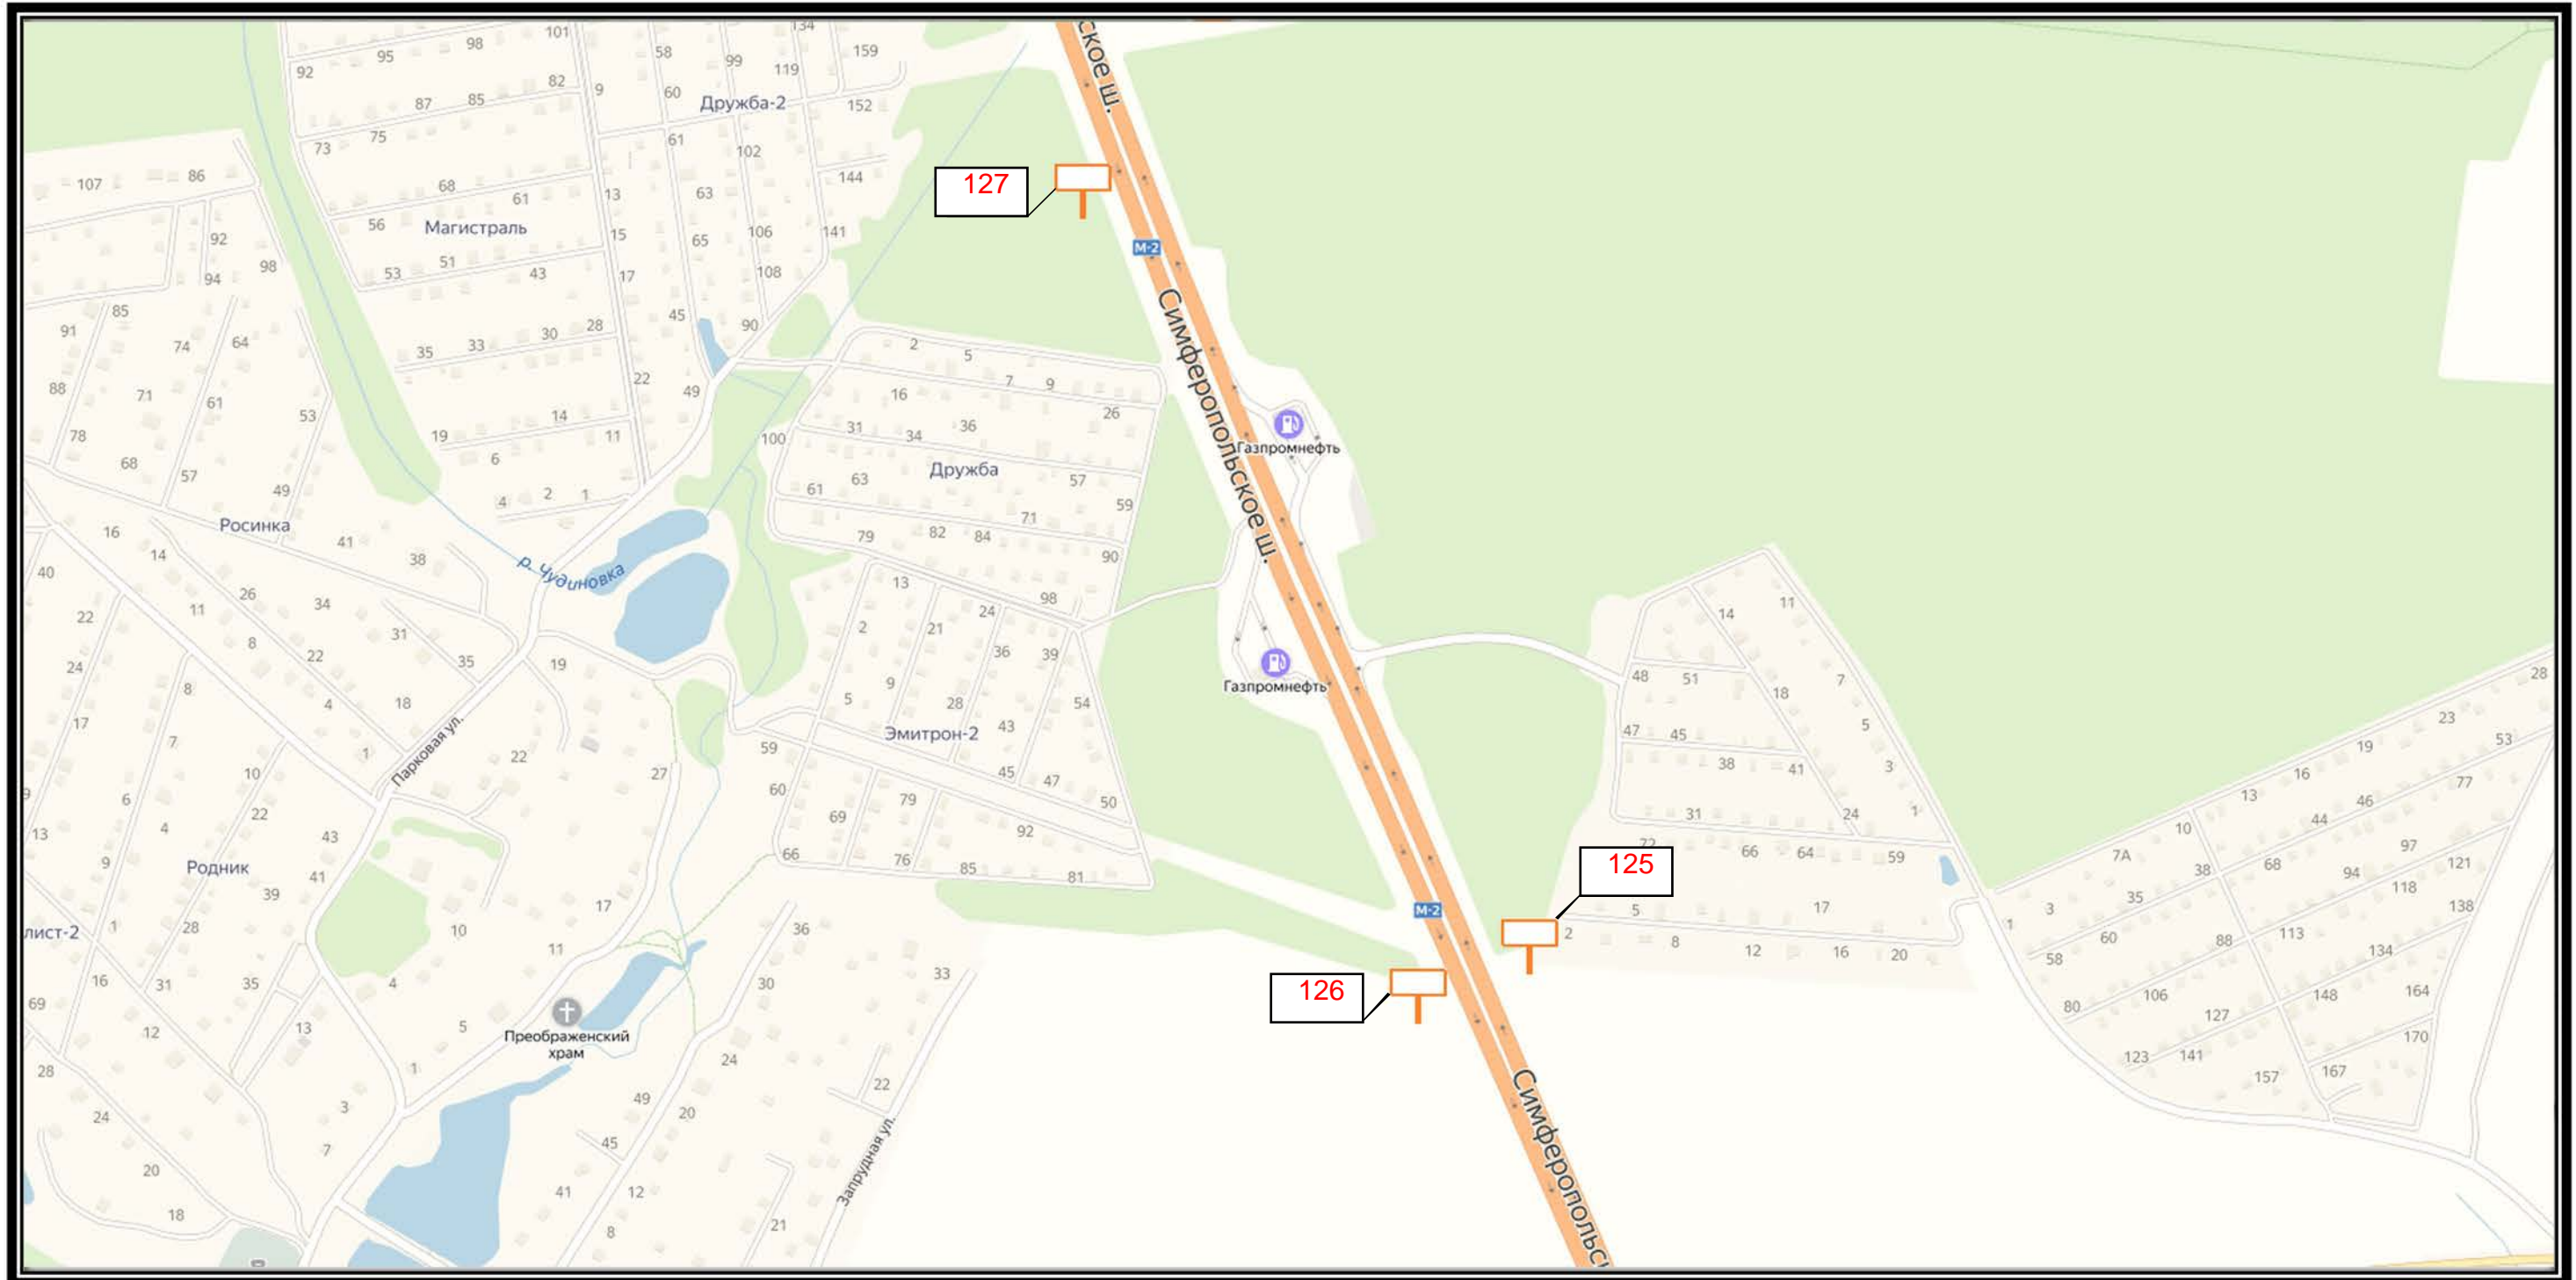

СХЕМА РАЗМЕЩЕНИЯ РЕКЛАМНЫХ КОНСТРУКЦИЙ
НА ТЕРРИТОРИИ ГОРОДСКОГО ОКРУГА ЧЕХОВ МОСКОВСКОЙ ОБЛАСТИ

Е 1