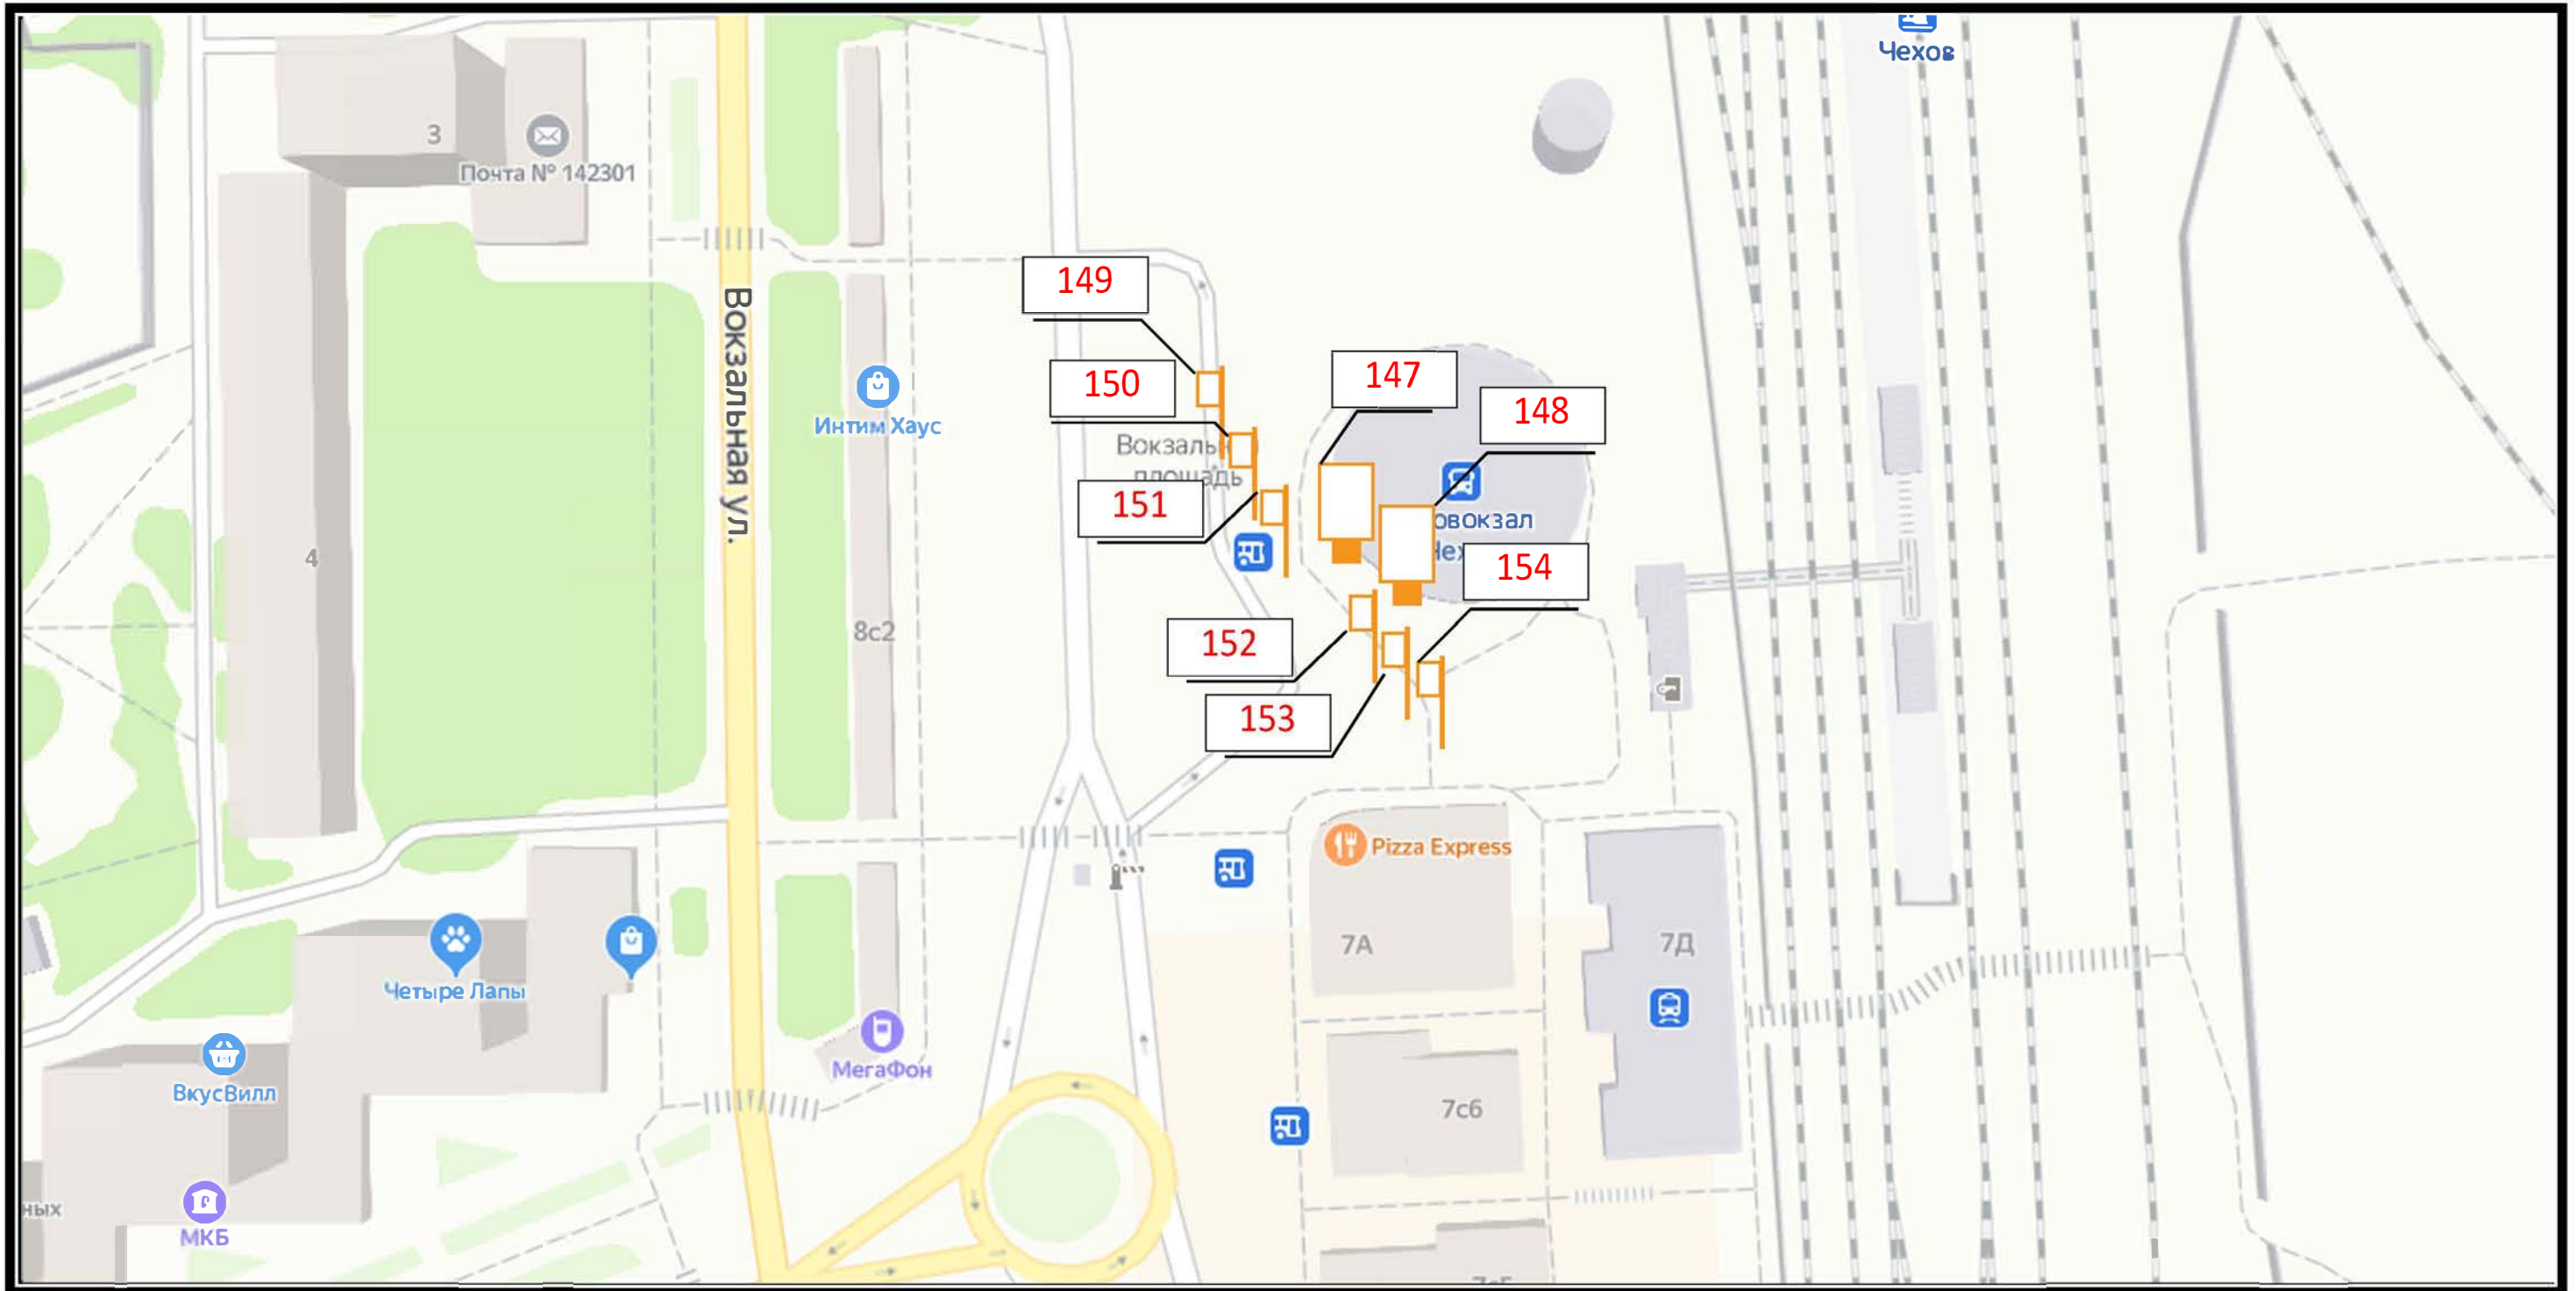

Д 18

СХЕМА РАЗМЕЩЕНИЯ РЕКЛАМНЫХ КОНСТРУКЦИЙ  
НА ТЕРРИТОРИИ ГОРОДСКОГО ОКРУГА ЧЕХОВ МОСКОВСКОЙ ОБЛАСТИ

СХЕМА РАЗМЕЩЕНИЯ РЕКЛАМНЫХ КОНСТРУКЦИЙ  
НА ТЕРРИТОРИИ ГОРОДСКОГО ОКРУГА ЧЕХОВ МОСКОВСКОЙ ОБЛАСТИ

Сектор Е