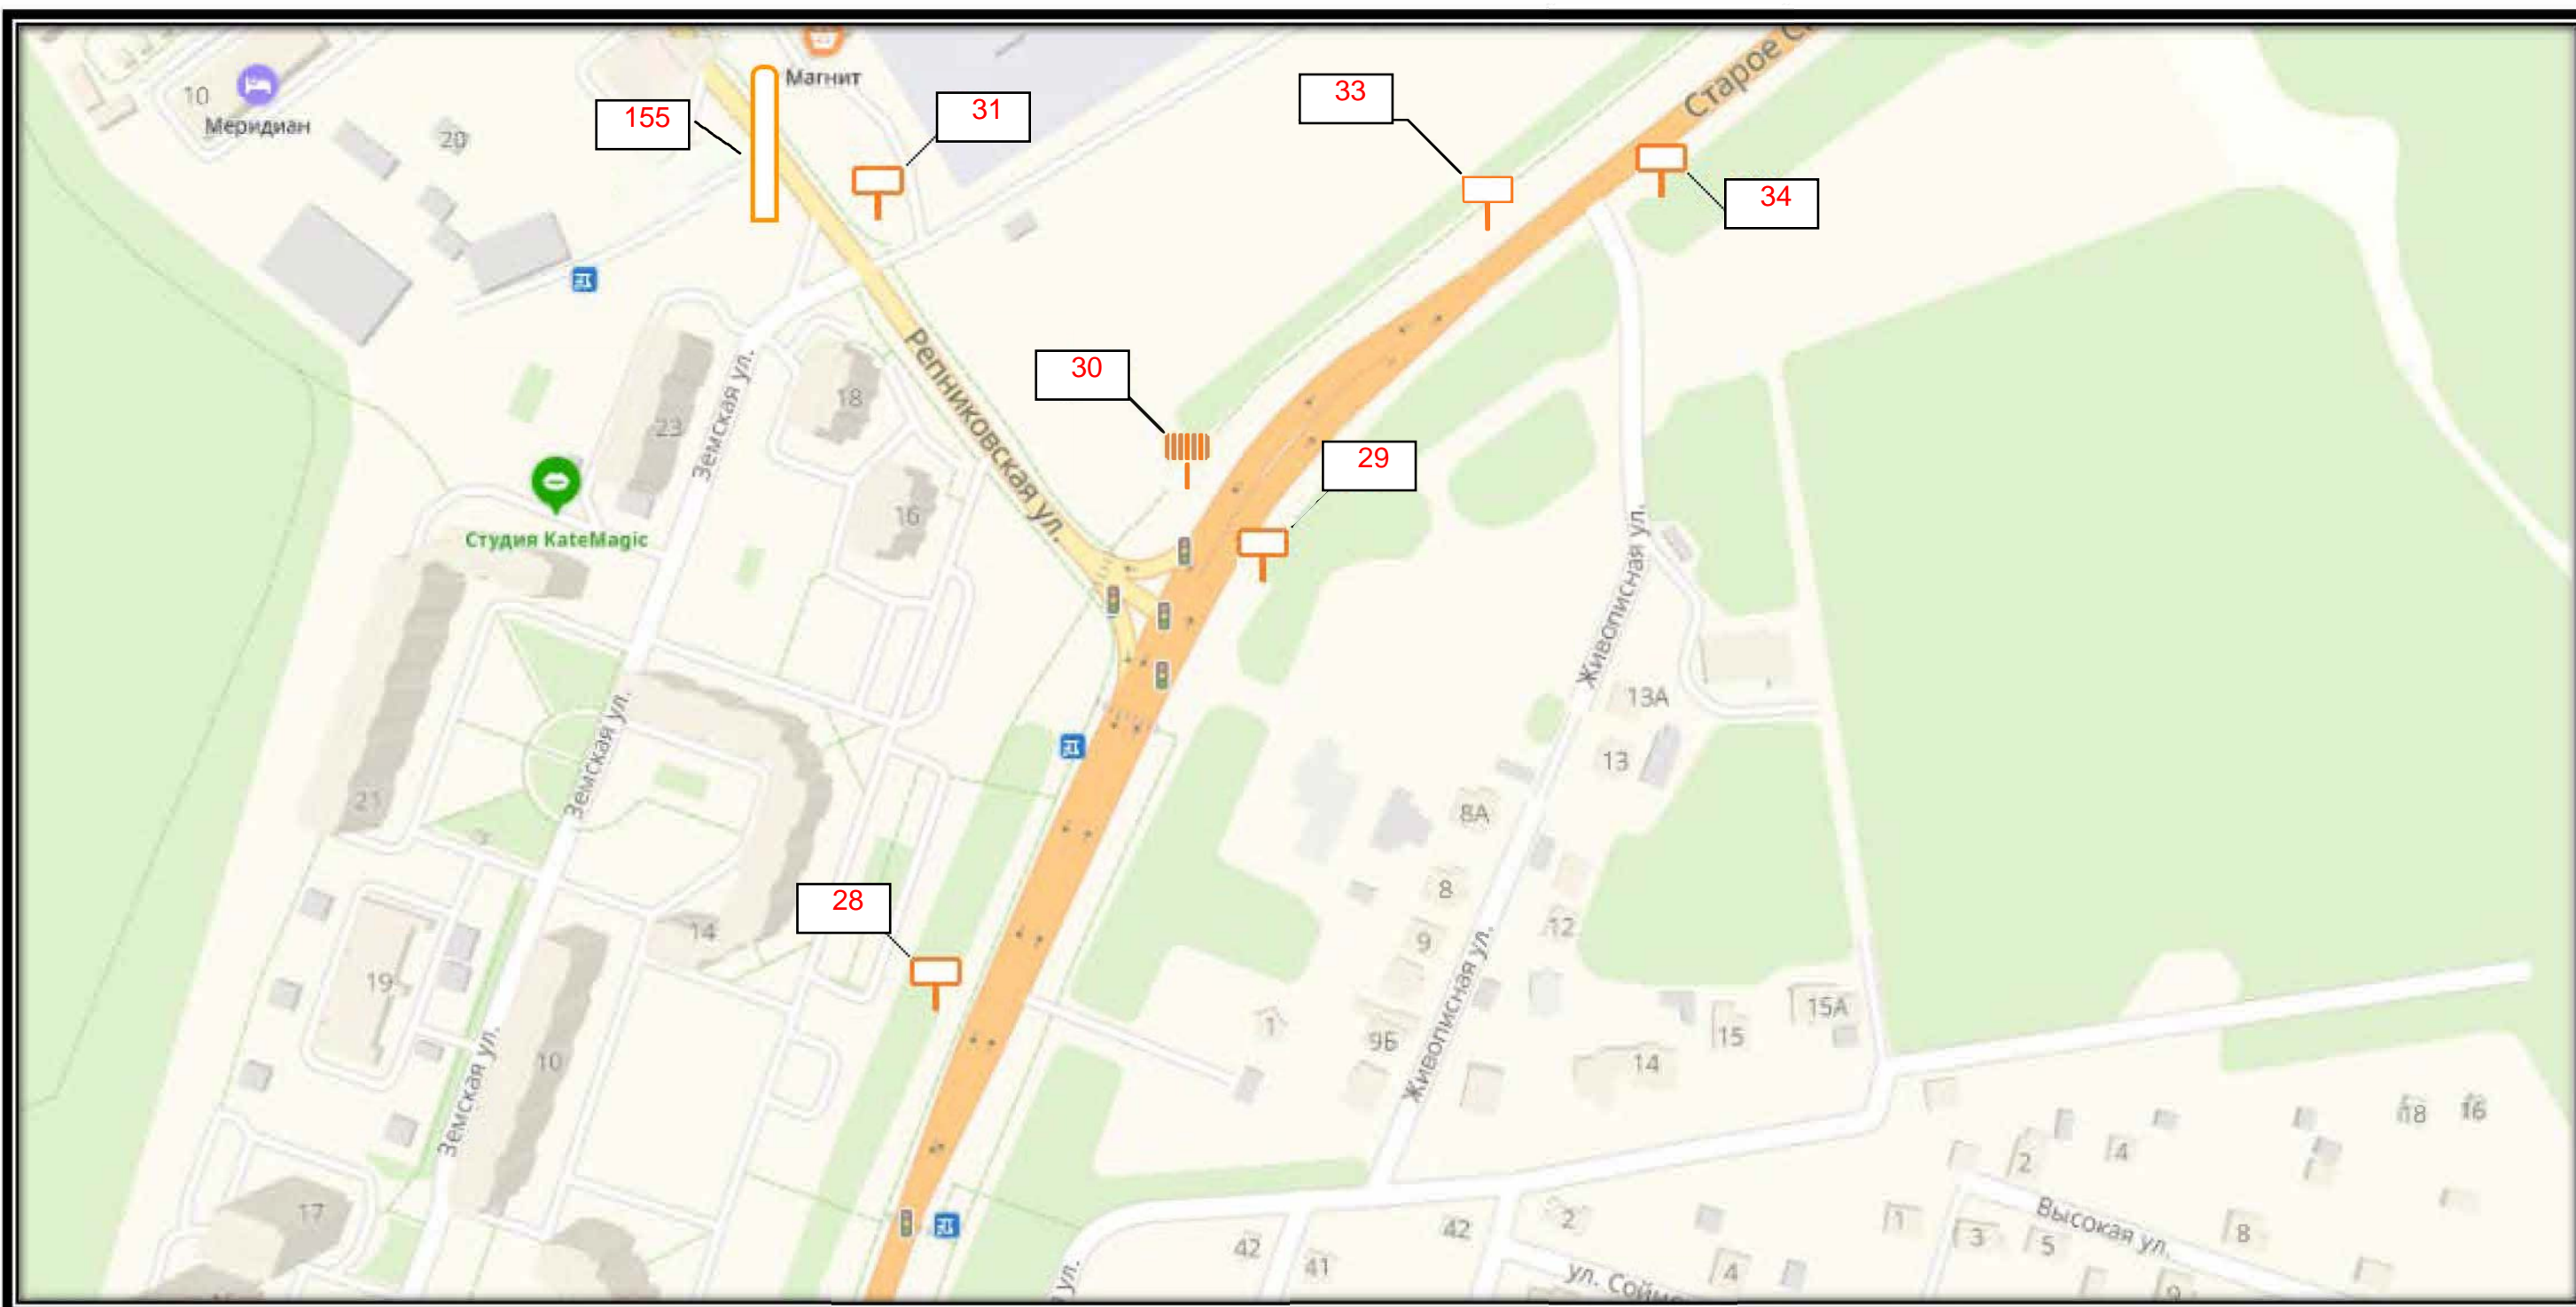

СХЕМА РАЗМЕЩЕНИЯ РЕКЛАМНЫХ КОНСТРУКЦИЙ
НА ТЕРРИТОРИИ ГОРОДСКОГО ОКРУГА ЧЕХОВ МОСКОВСКОЙ ОБЛАСТИ

Б 10