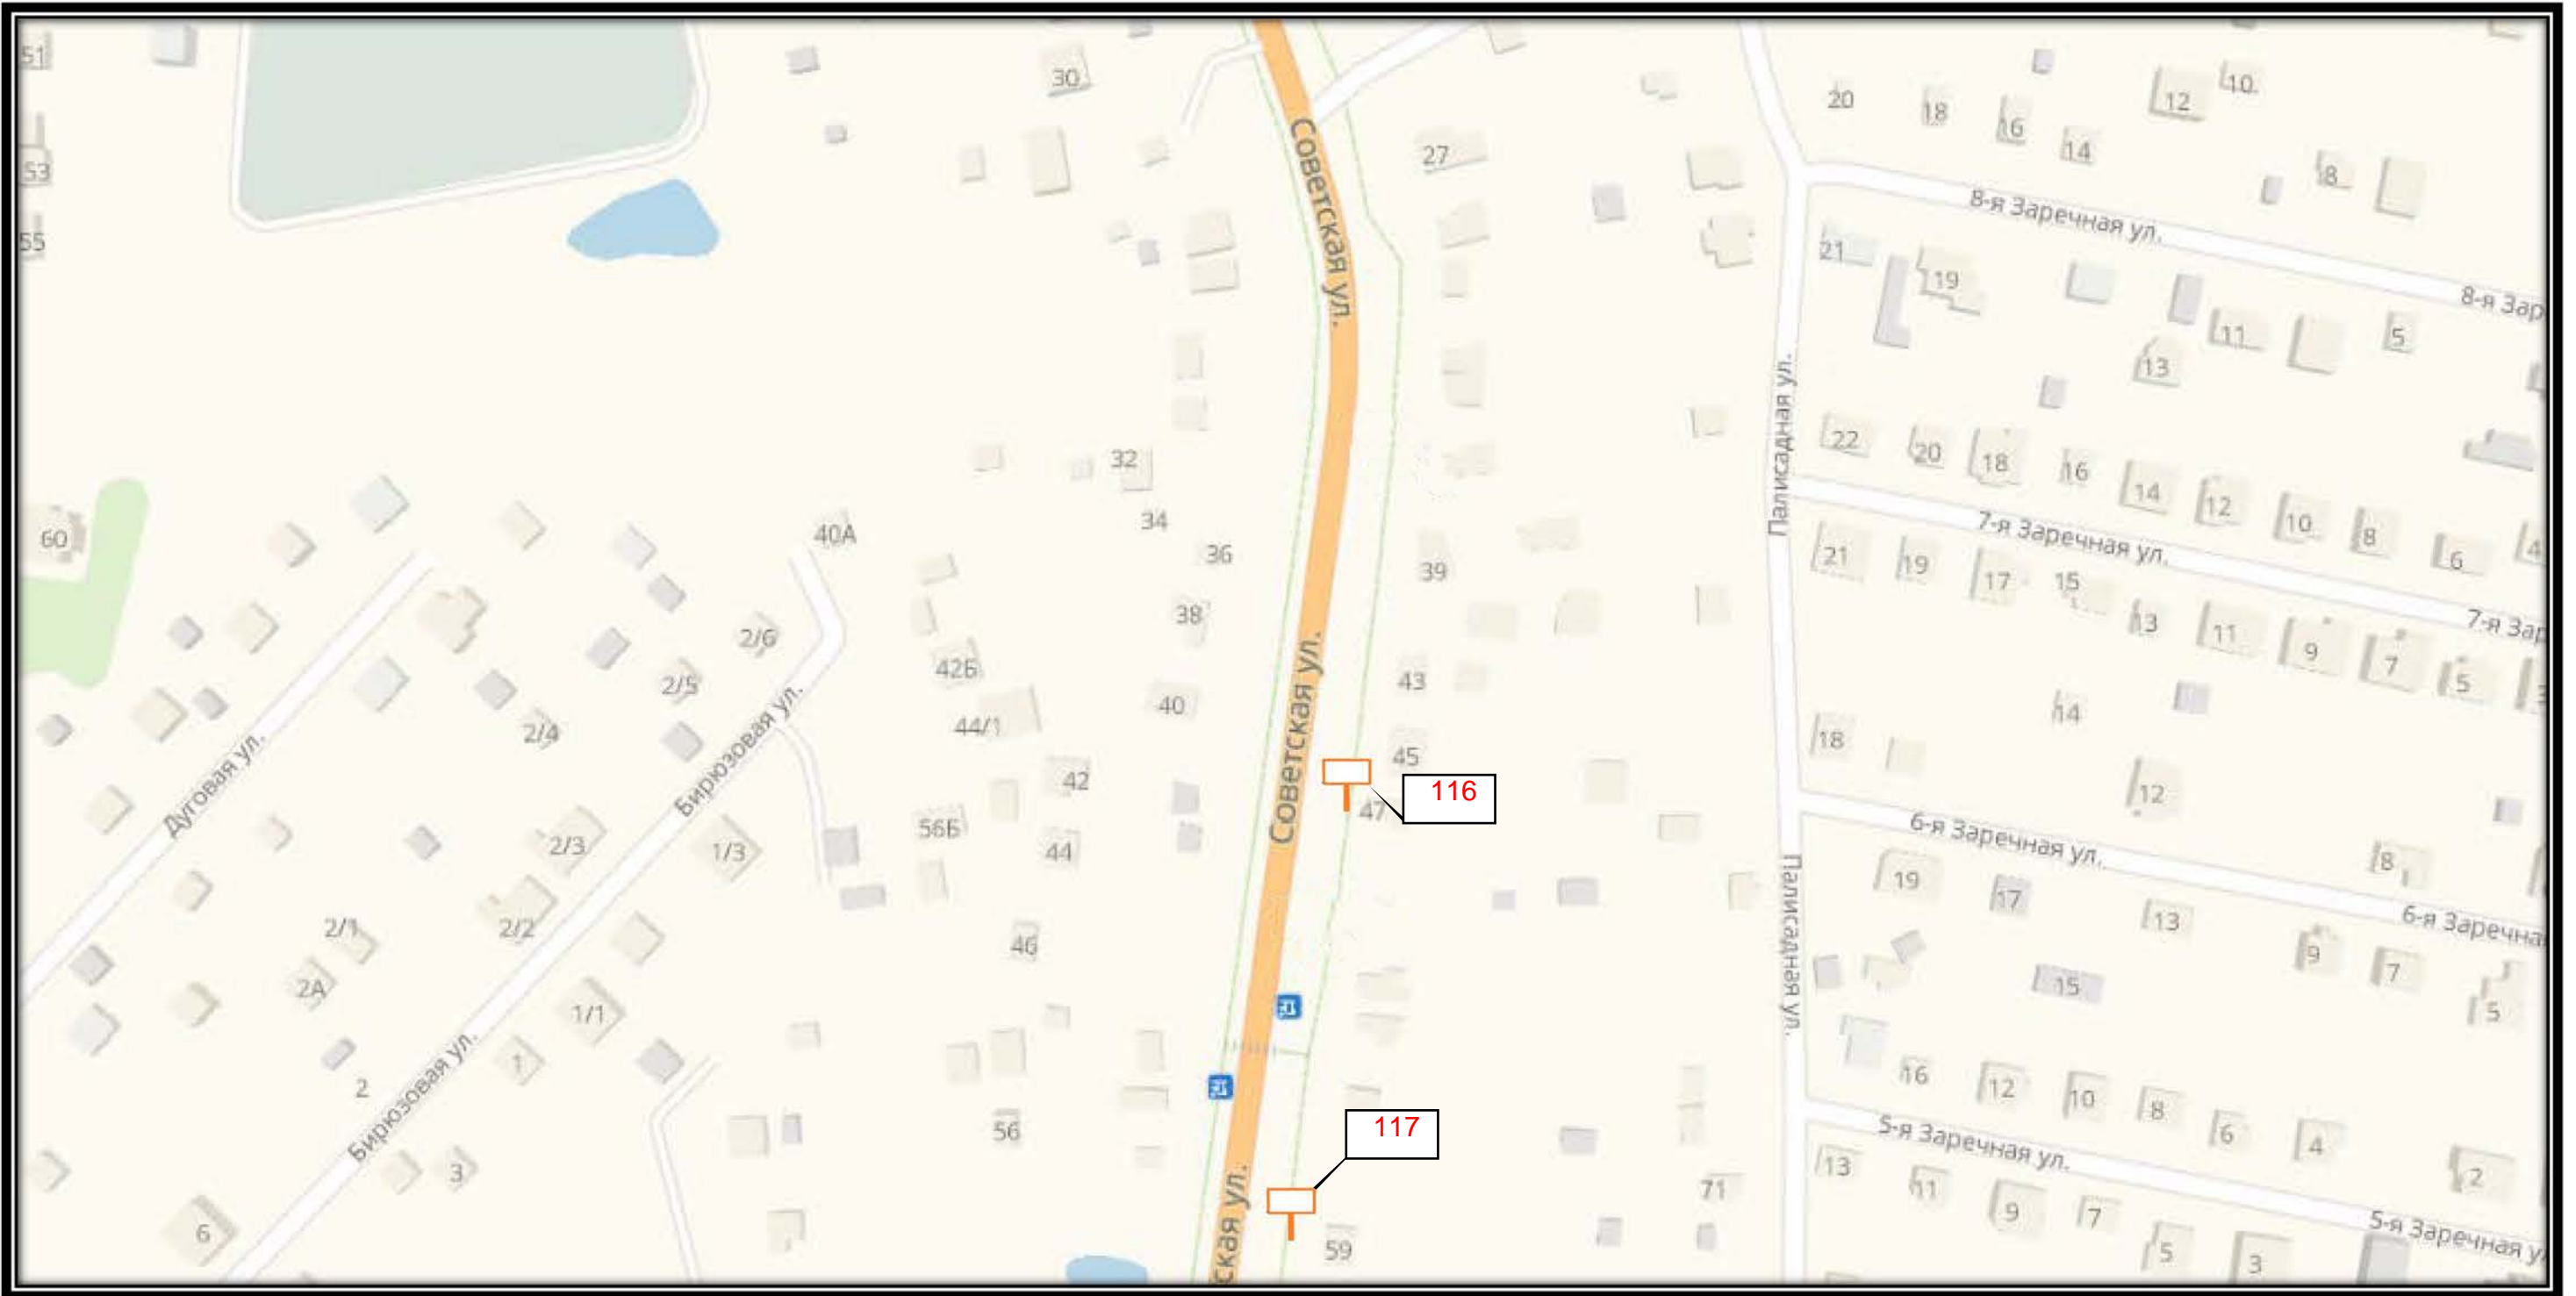

СХЕМА РАЗМЕЩЕНИЯ РЕКЛАМНЫХ КОНСТРУКЦИЙ  
НА ТЕРРИТОРИИ ГОРОДСКОГО ОКРУГА ЧЕХОВ МОСКОВСКОЙ ОБЛАСТИ

Д 14

СХЕМА РАЗМЕЩЕНИЯ РЕКЛАМНЫХ КОНСТРУКЦИЙ  
НА ТЕРРИТОРИИ ГОРОДСКОГО ОКРУГА ЧЕХОВ МОСКОВСКОЙ ОБЛАСТИ

СХЕМА РАЗМЕЩЕНИЯ РЕКЛАМНЫХ КОНСТРУКЦИЙ  
НА ТЕРРИТОРИИ ГОРОДСКОГО ОКРУГА ЧЕХОВ МОСКОВСКОЙ ОБЛАСТИ