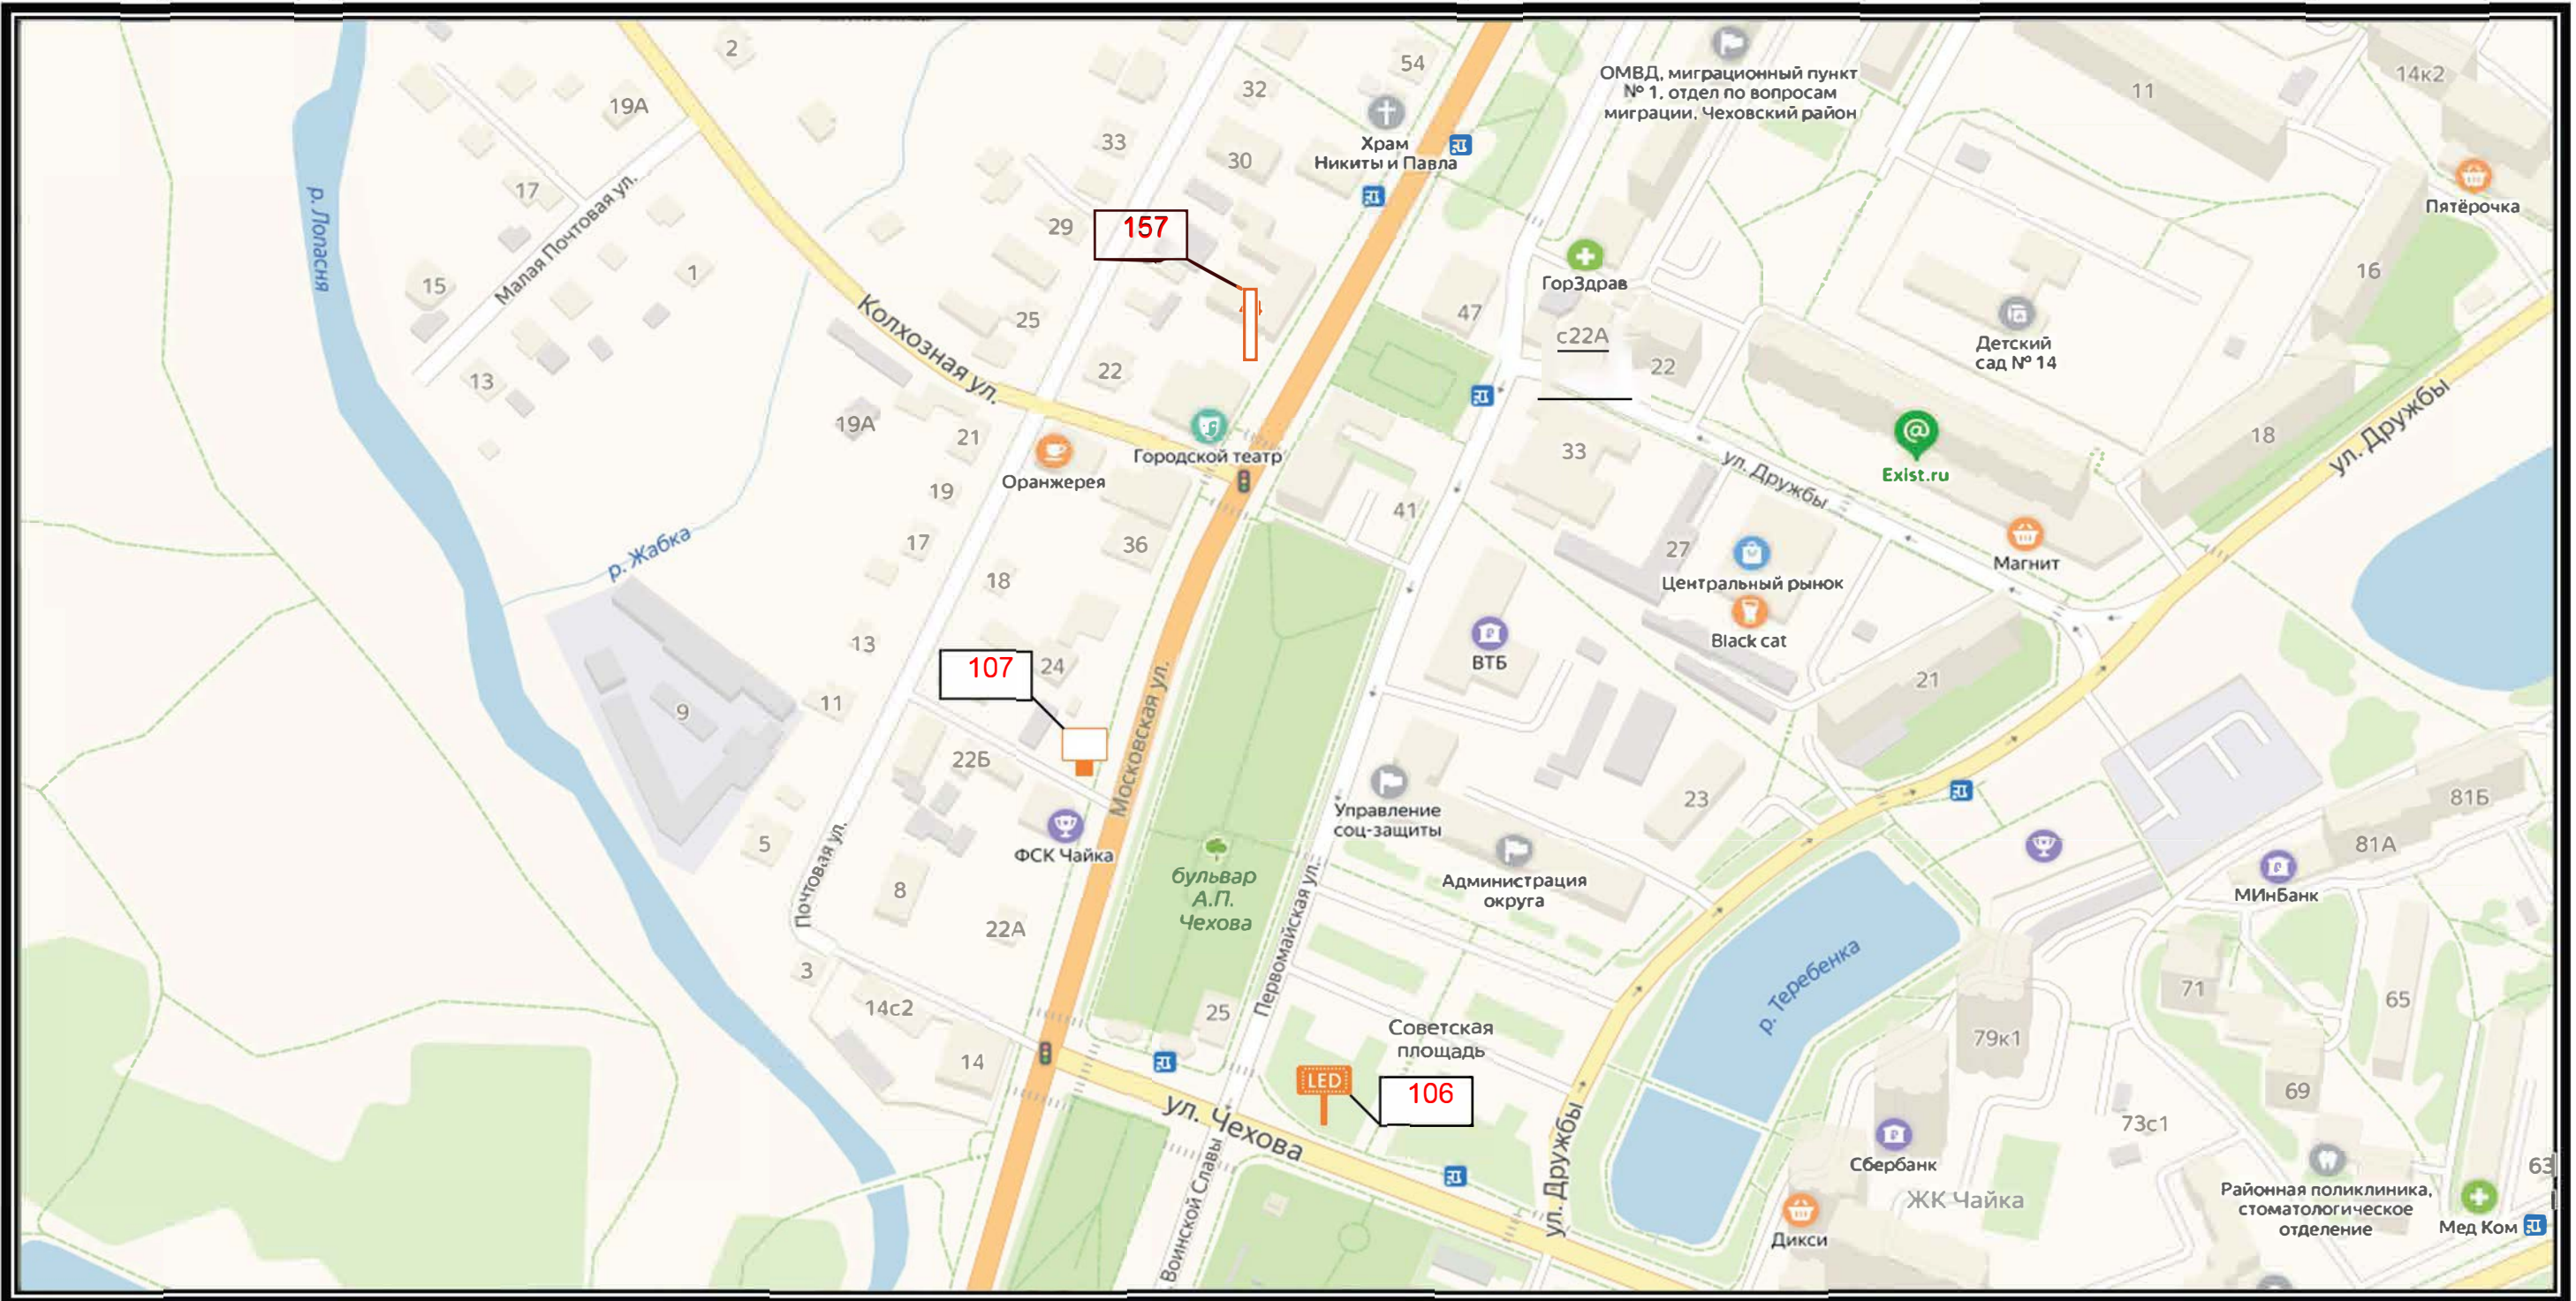

СХЕМА РАЗМЕЩЕНИЯ РЕКЛАМНЫХ КОНСТРУКЦИЙ  
НА ТЕРРИТОРИИ ГОРОДСКОГО ОКРУГА ЧЕХОВ МОСКОВСКОЙ ОБЛАСТИ

Д 10

СХЕМА РАЗМЕЩЕНИЯ РЕКЛАМНЫХ КОНСТРУКЦИЙ  
НА ТЕРРИТОРИИ ГОРОДСКОГО ОКРУГА ЧЕХОВ МОСКОВСКОЙ ОБЛАСТИ

Д 11