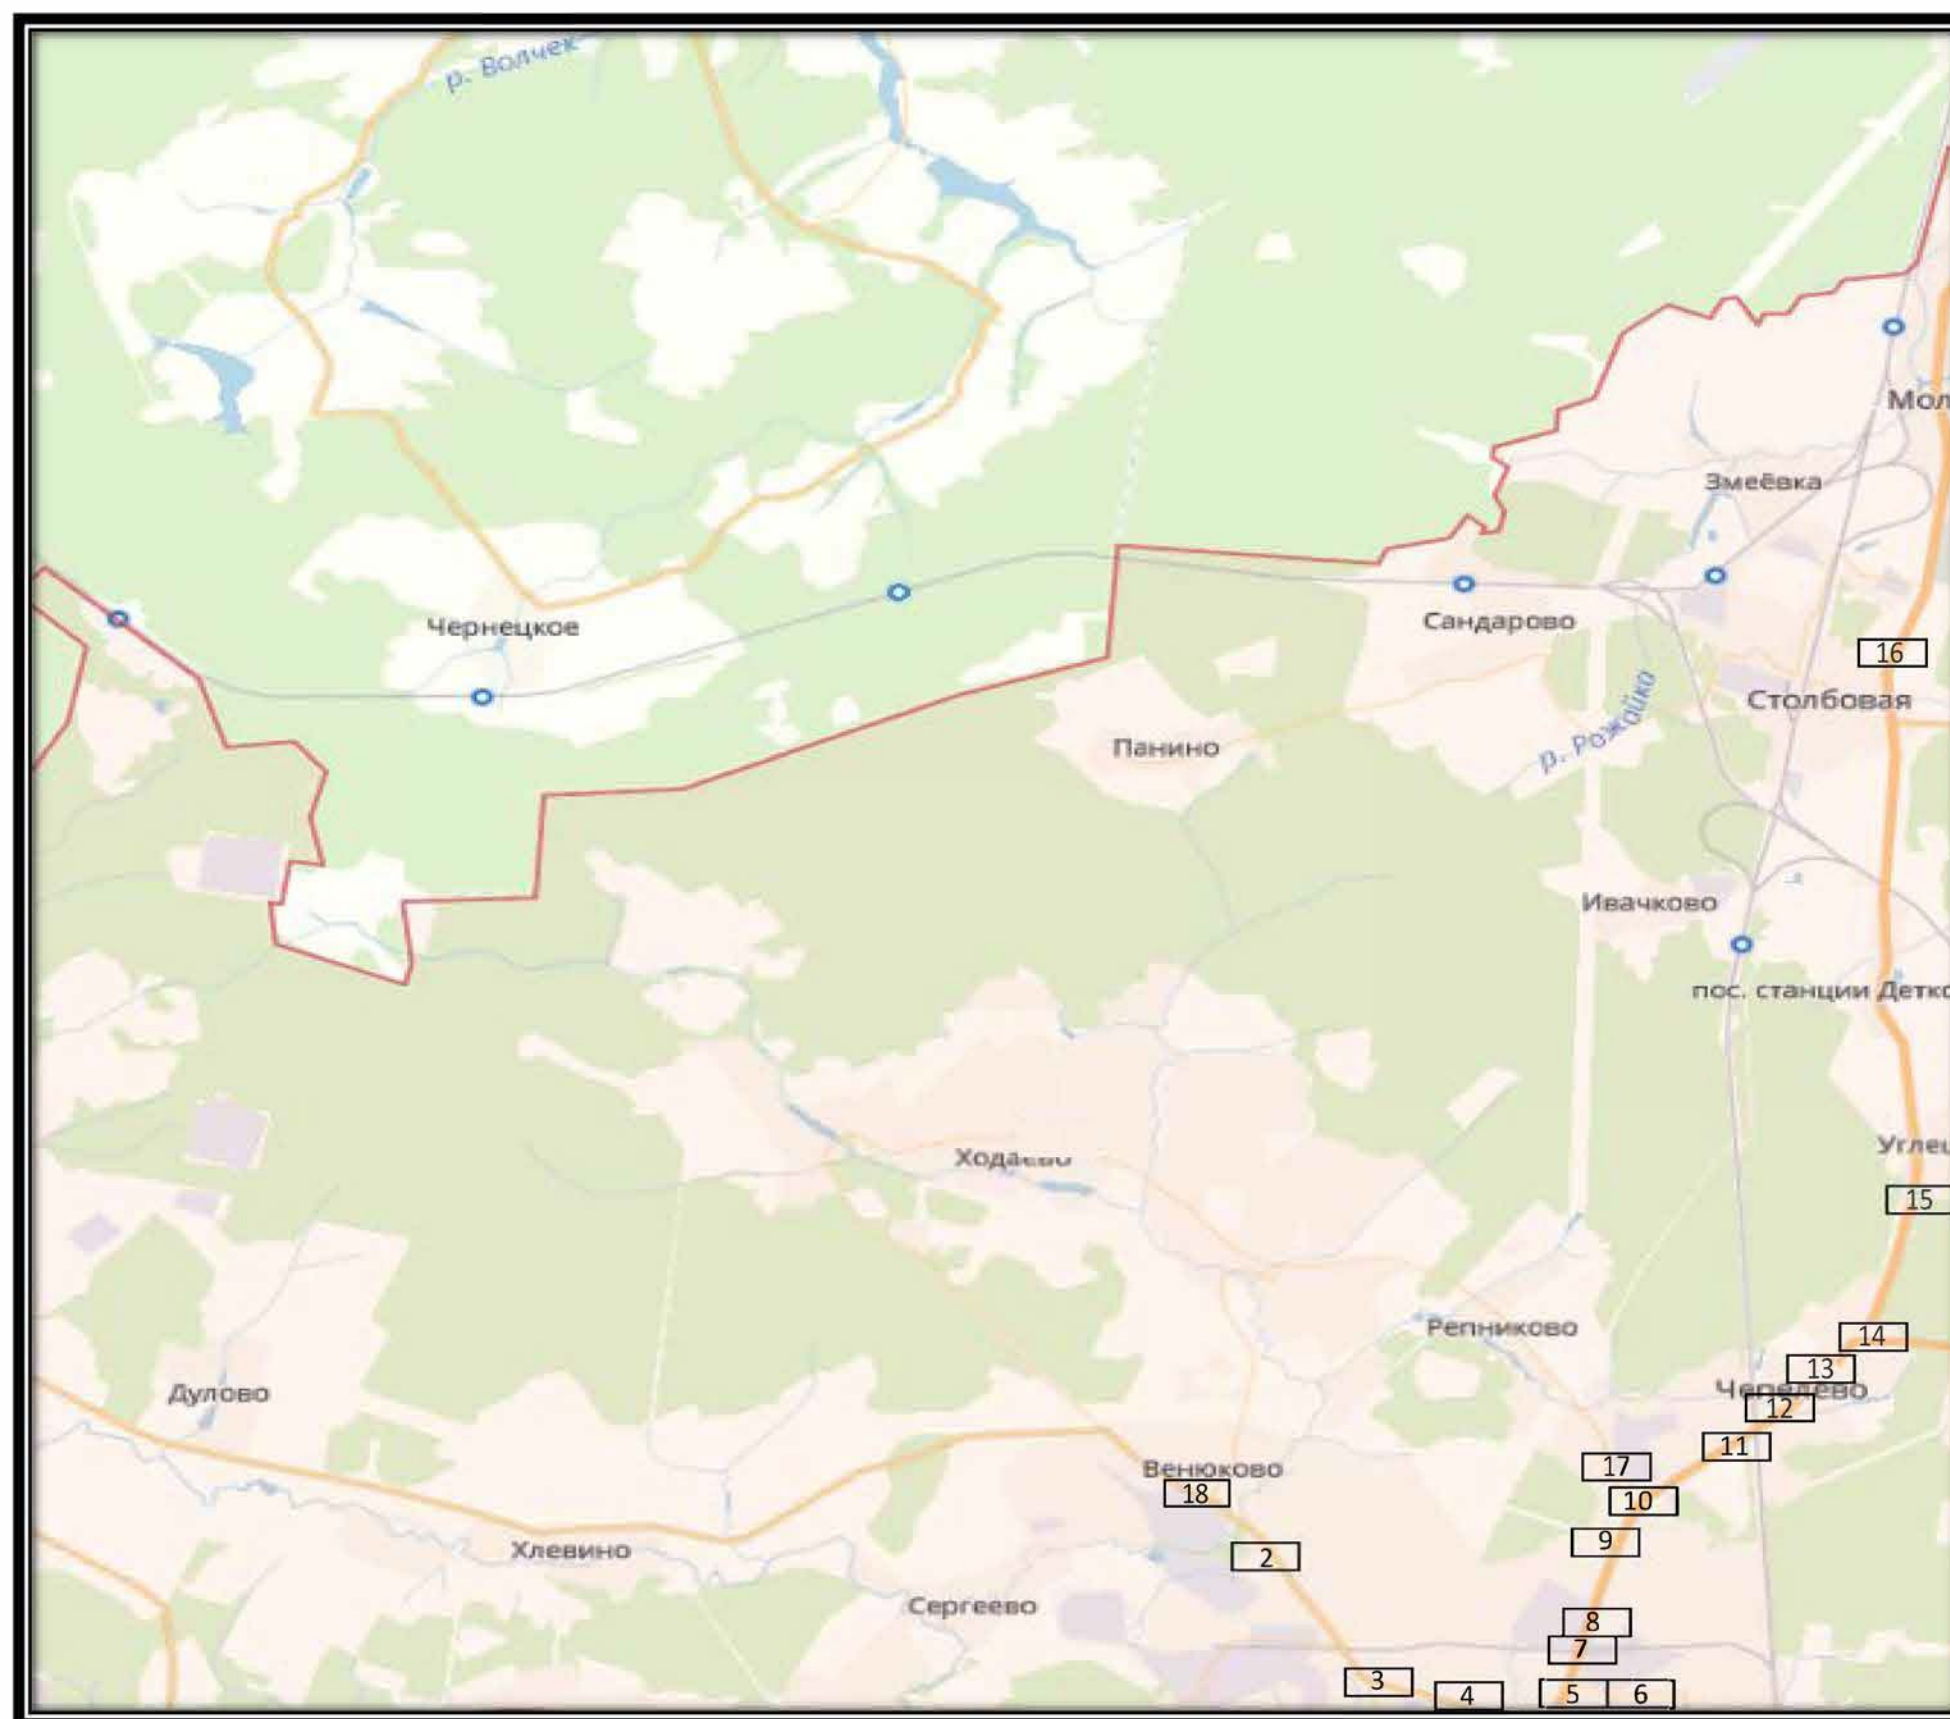

A 1

СХЕМА РАЗМЕЩЕНИЯ РЕКЛАМНЫХ КОНСТРУКЦИЙ  
НА ТЕРРИТОРИИ ГОРОДСКОГО ОКРУГА ЧЕХОВ МОСКОВСКОЙ ОБЛАСТИ

Сектор Б

СХЕМА РАЗМЕЩЕНИЯ РЕКЛАМНЫХ КОНСТРУКЦИЙ  
НА ТЕРРИТОРИИ ГОРОДСКОГО ОКРУГА ЧЕХОВ МОСКОВСКОЙ ОБЛАСТИ