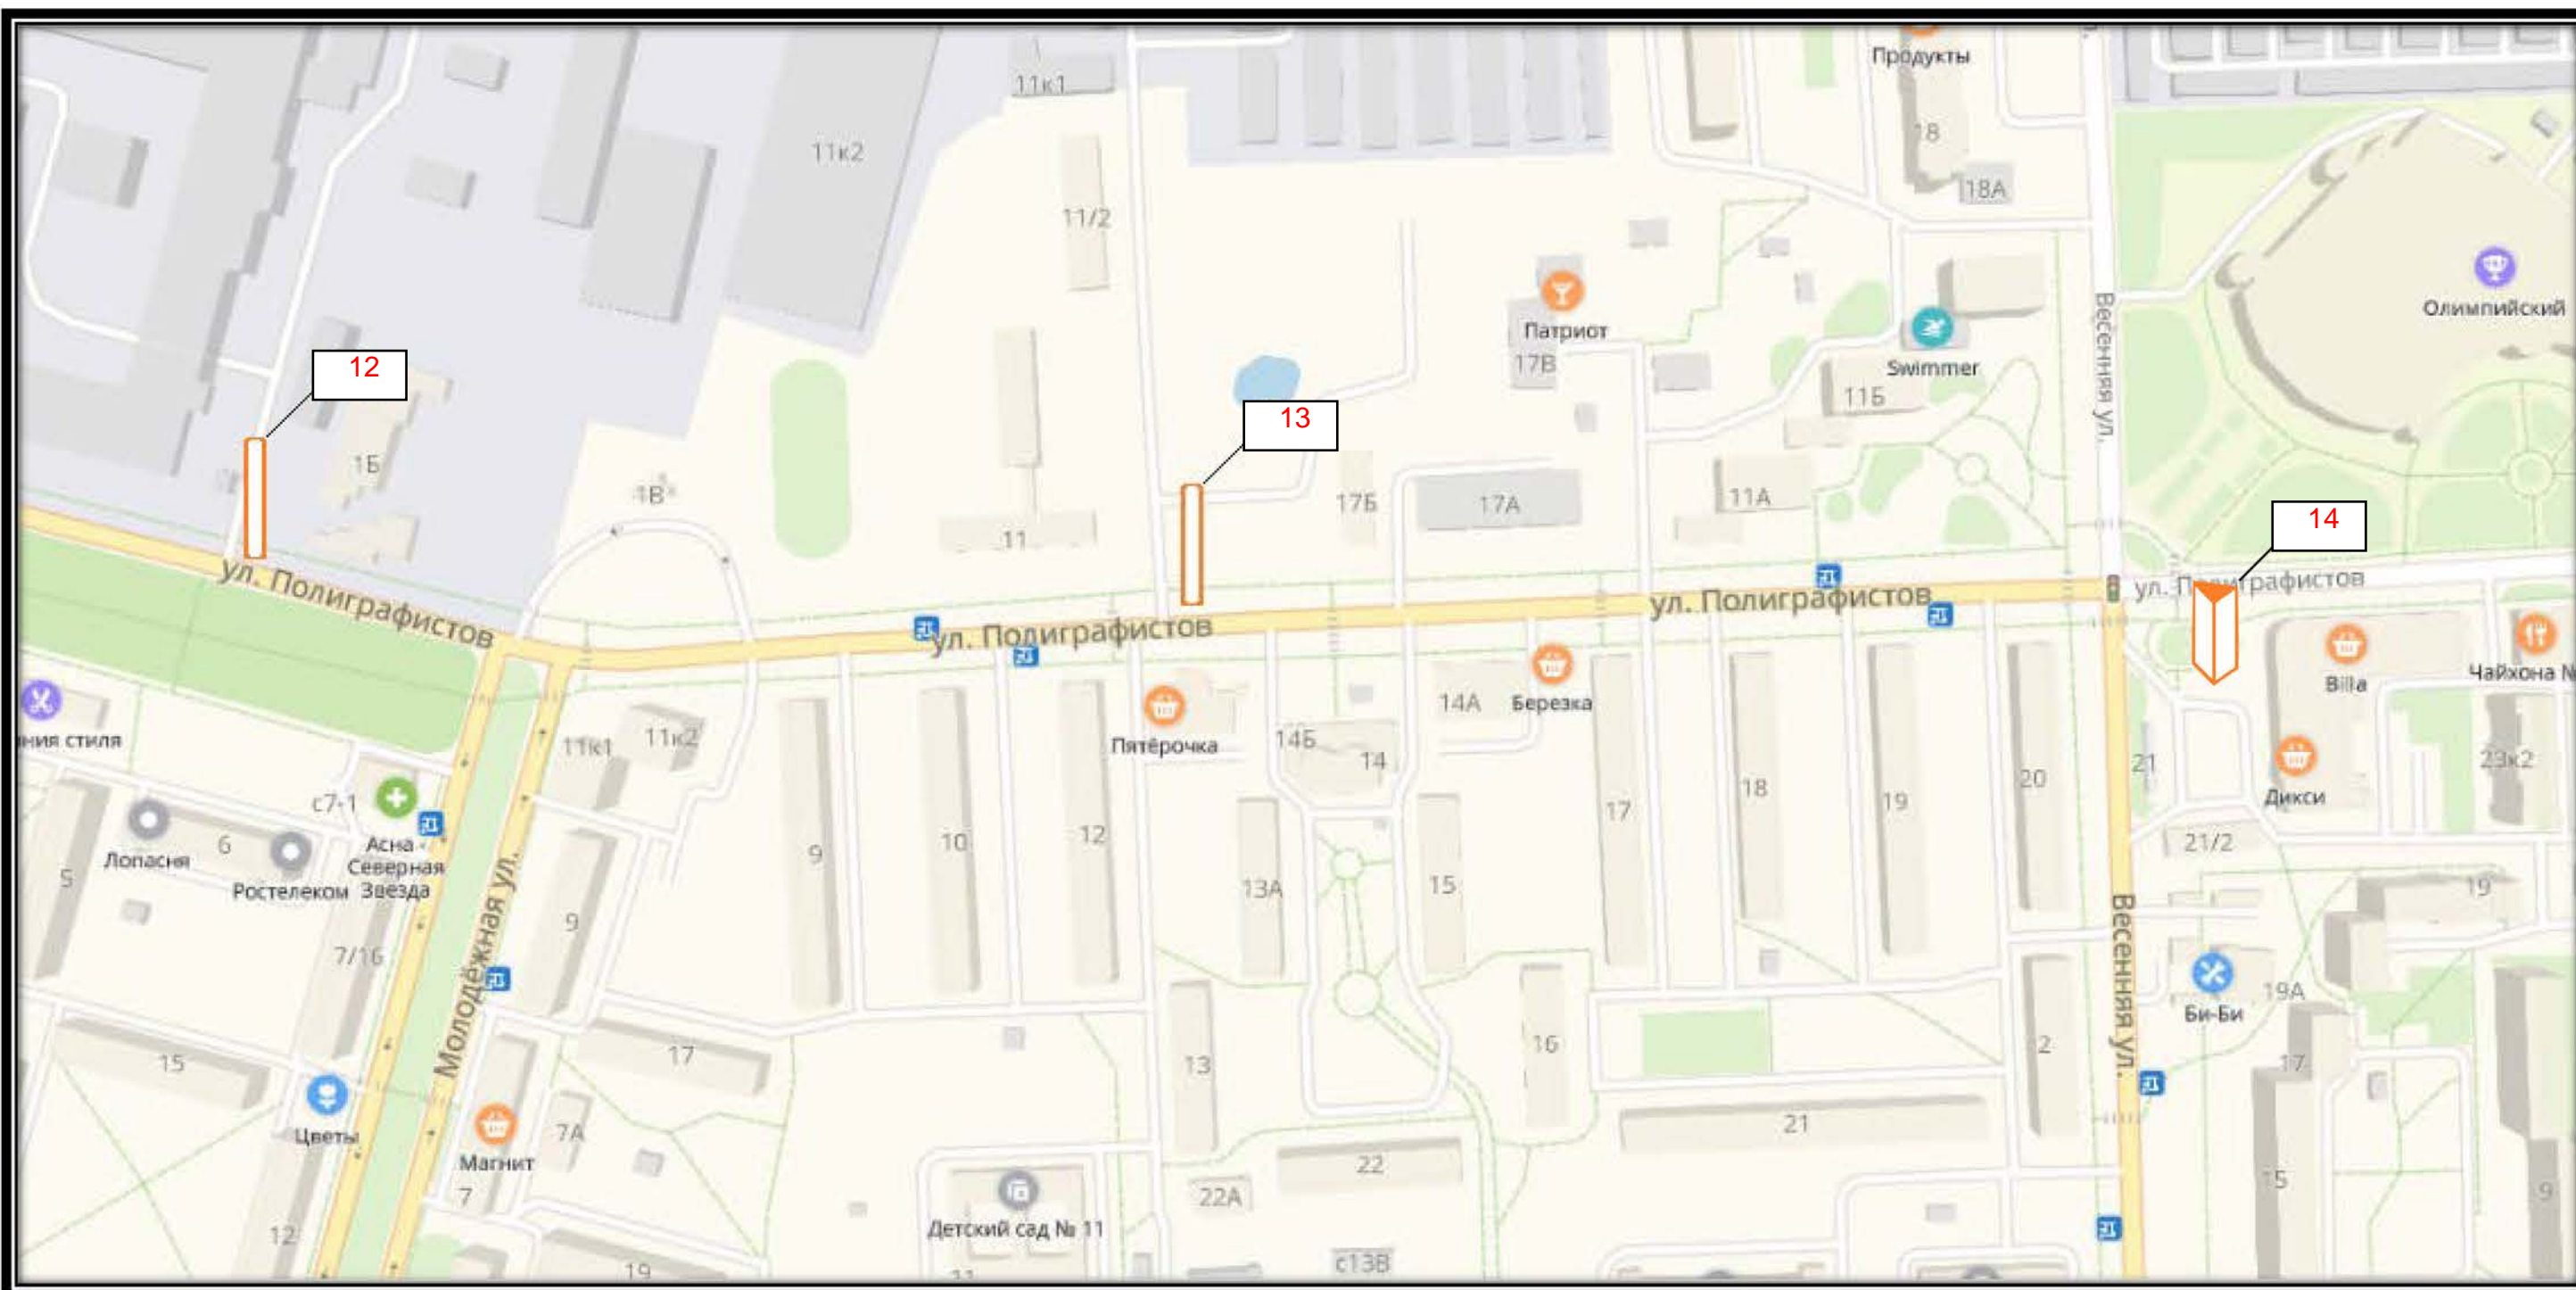

СХЕМА РАЗМЕЩЕНИЯ РЕКЛАМНЫХ КОНСТРУКЦИЙ
НА ТЕРРИТОРИИ ГОРОДСКОГО ОКРУГА ЧЕХОВ МОСКОВСКОЙ ОБЛАСТИ

Б 6