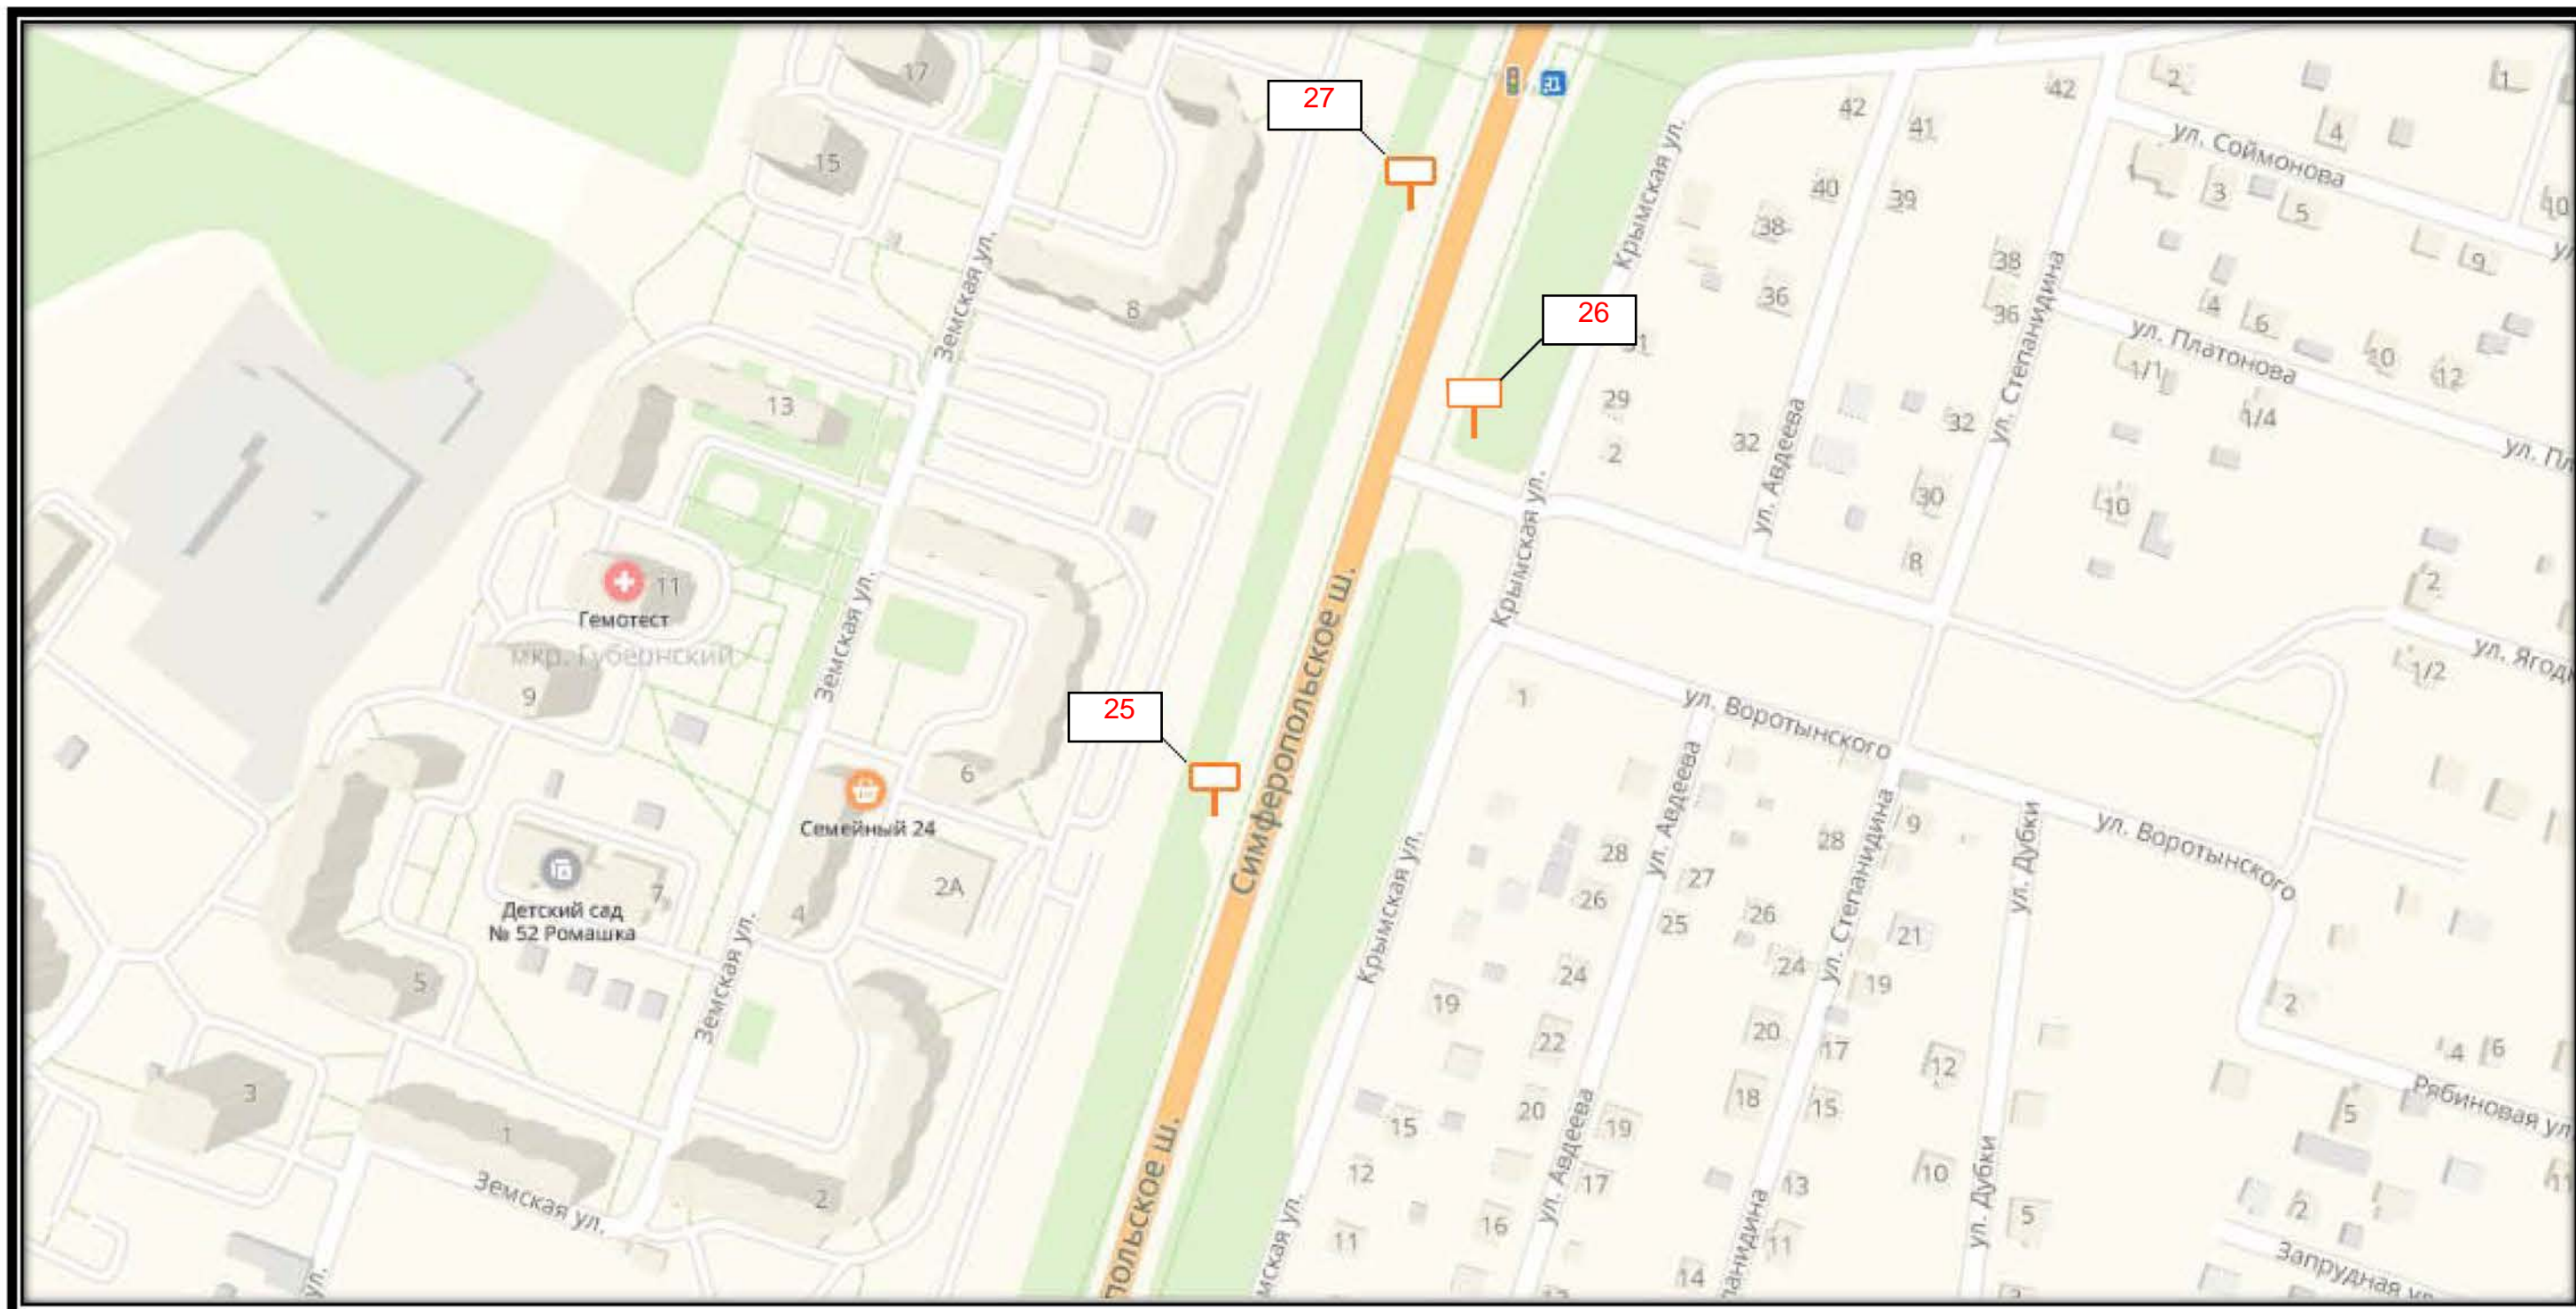

Б 6

СХЕМА РАЗМЕЩЕНИЯ РЕКЛАМНЫХ КОНСТРУКЦИЙ  
НА ТЕРРИТОРИИ ГОРОДСКОГО ОКРУГА ЧЕХОВ МОСКОВСКОЙ ОБЛАСТИ

СХЕМА РАЗМЕЩЕНИЯ РЕКЛАМНЫХ КОНСТРУКЦИЙ  
НА ТЕРРИТОРИИ ГОРОДСКОГО ОКРУГА ЧЕХОВ МОСКОВСКОЙ ОБЛАСТИ

СХЕМА РАЗМЕЩЕНИЯ РЕКЛАМНЫХ КОНСТРУКЦИЙ  
НА ТЕРРИТОРИИ ГОРОДСКОГО ОКРУГА ЧЕХОВ МОСКОВСКОЙ ОБЛАСТИ