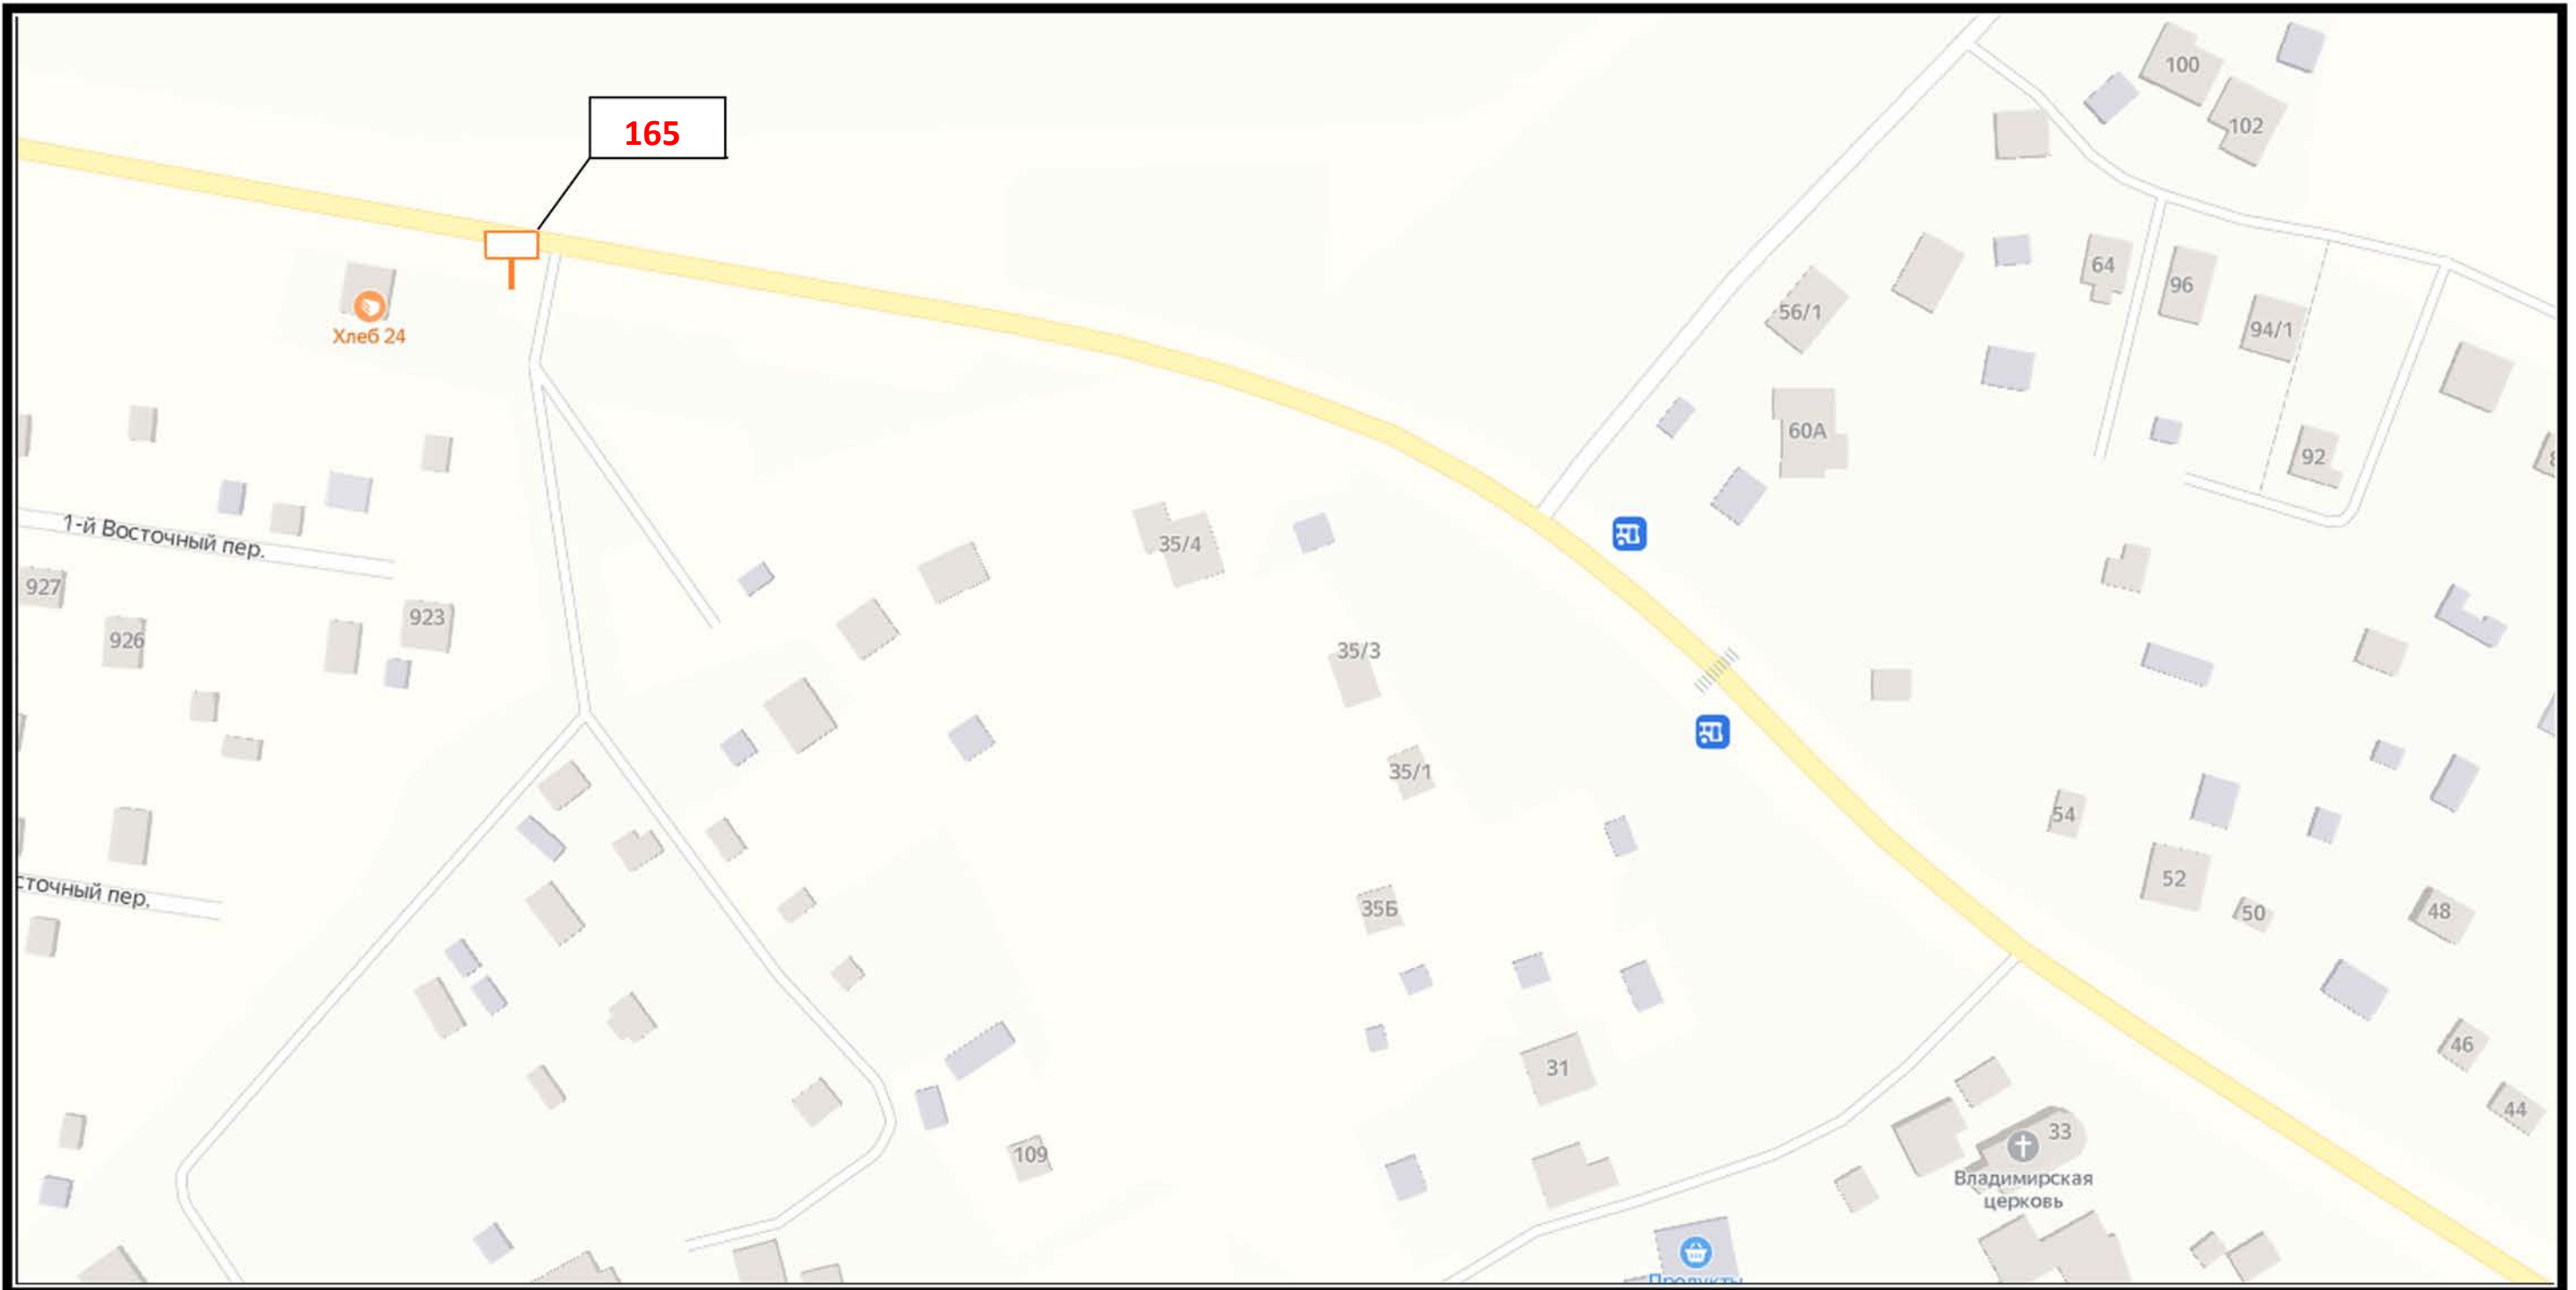

Д 18

СХЕМА РАЗМЕЩЕНИЯ РЕКЛАМНЫХ КОНСТРУКЦИЙ  
НА ТЕРРИТОРИИ ГОРОДСКОГО ОКРУГА ЧЕХОВ МОСКОВСКОЙ ОБЛАСТИ

СХЕМА РАЗМЕЩЕНИЯ РЕКЛАМНЫХ КОНСТРУКЦИЙ  
НА ТЕРРИТОРИИ ГОРОДСКОГО ОКРУГА ЧЕХОВ МОСКОВСКОЙ ОБЛАСТИ

Сектор Е