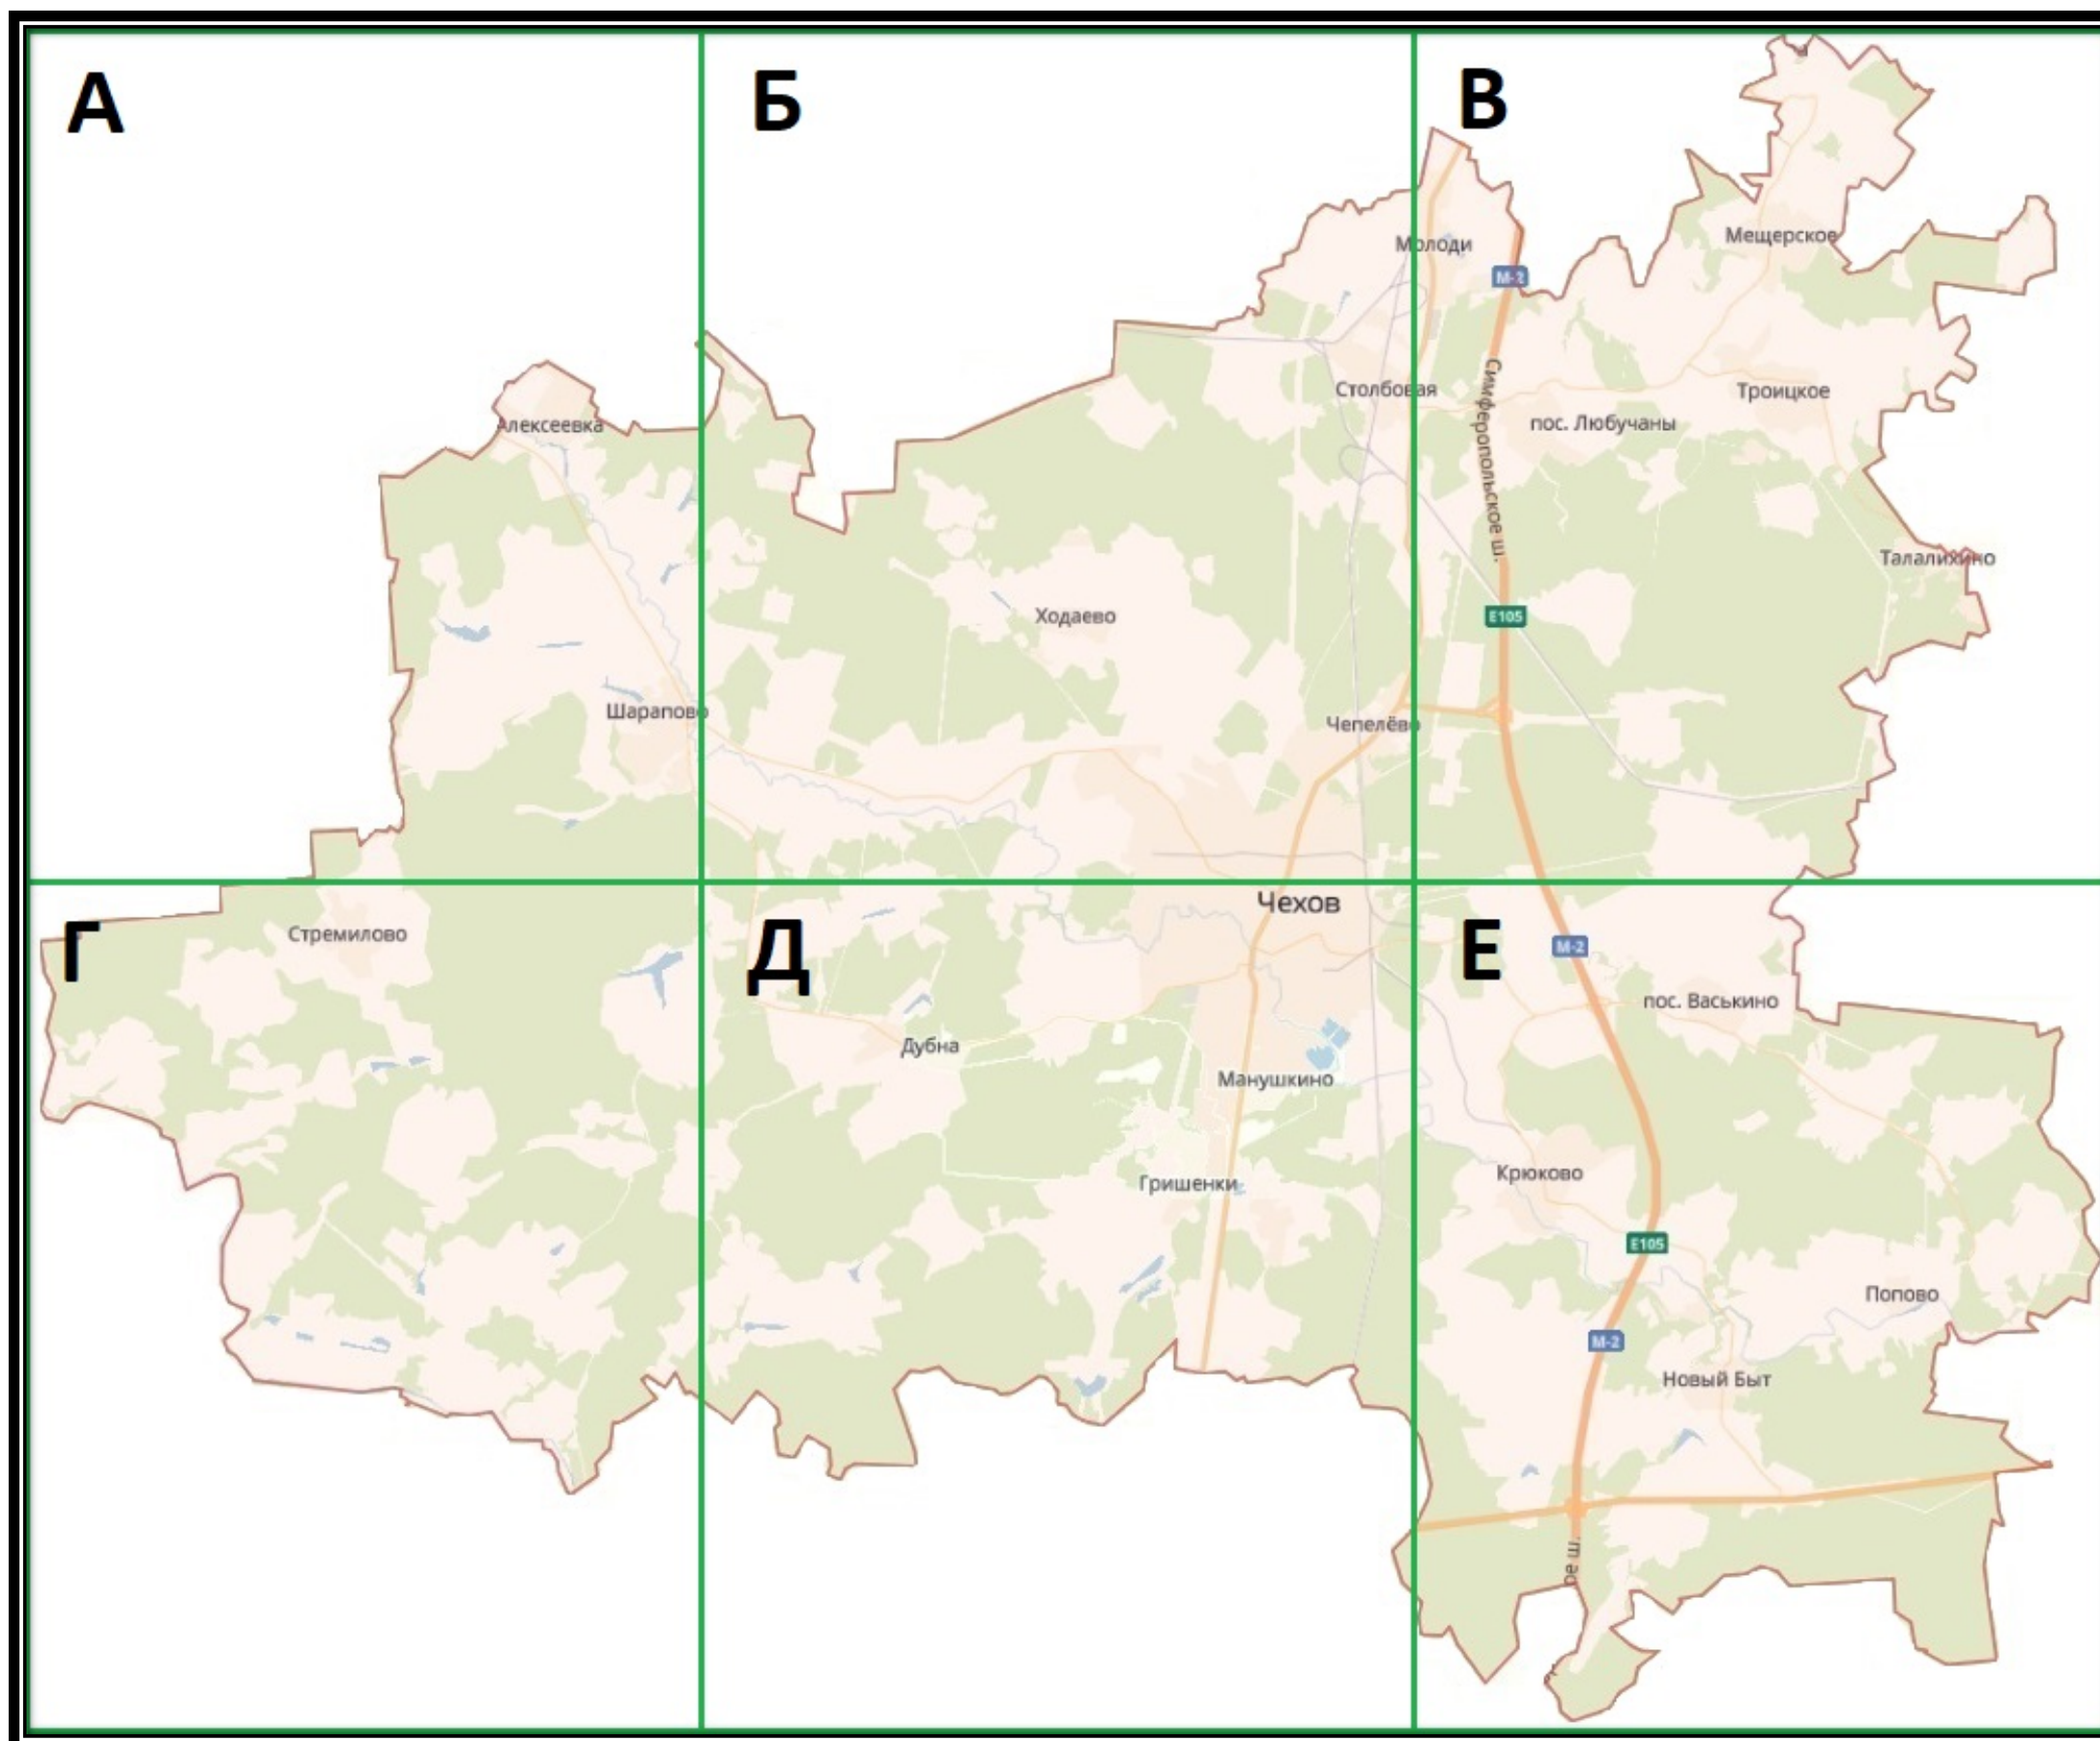

Общая схема

СХЕМА РАЗМЕЩЕНИЯ РЕКЛАМНЫХ КОНСТРУКЦИЙ  
НА ТЕРРИТОРИИ ГОРОДСКОГО ОКРУГА ЧЕХОВ МОСКОВСКОЙ ОБЛАСТИ

Сектор А

СХЕМА РАЗМЕЩЕНИЯ РЕКЛАМНЫХ КОНСТРУКЦИЙ  
НА ТЕРРИТОРИИ ГОРОДСКОГО ОКРУГА ЧЕХОВ МОСКОВСКОЙ ОБЛАСТИ