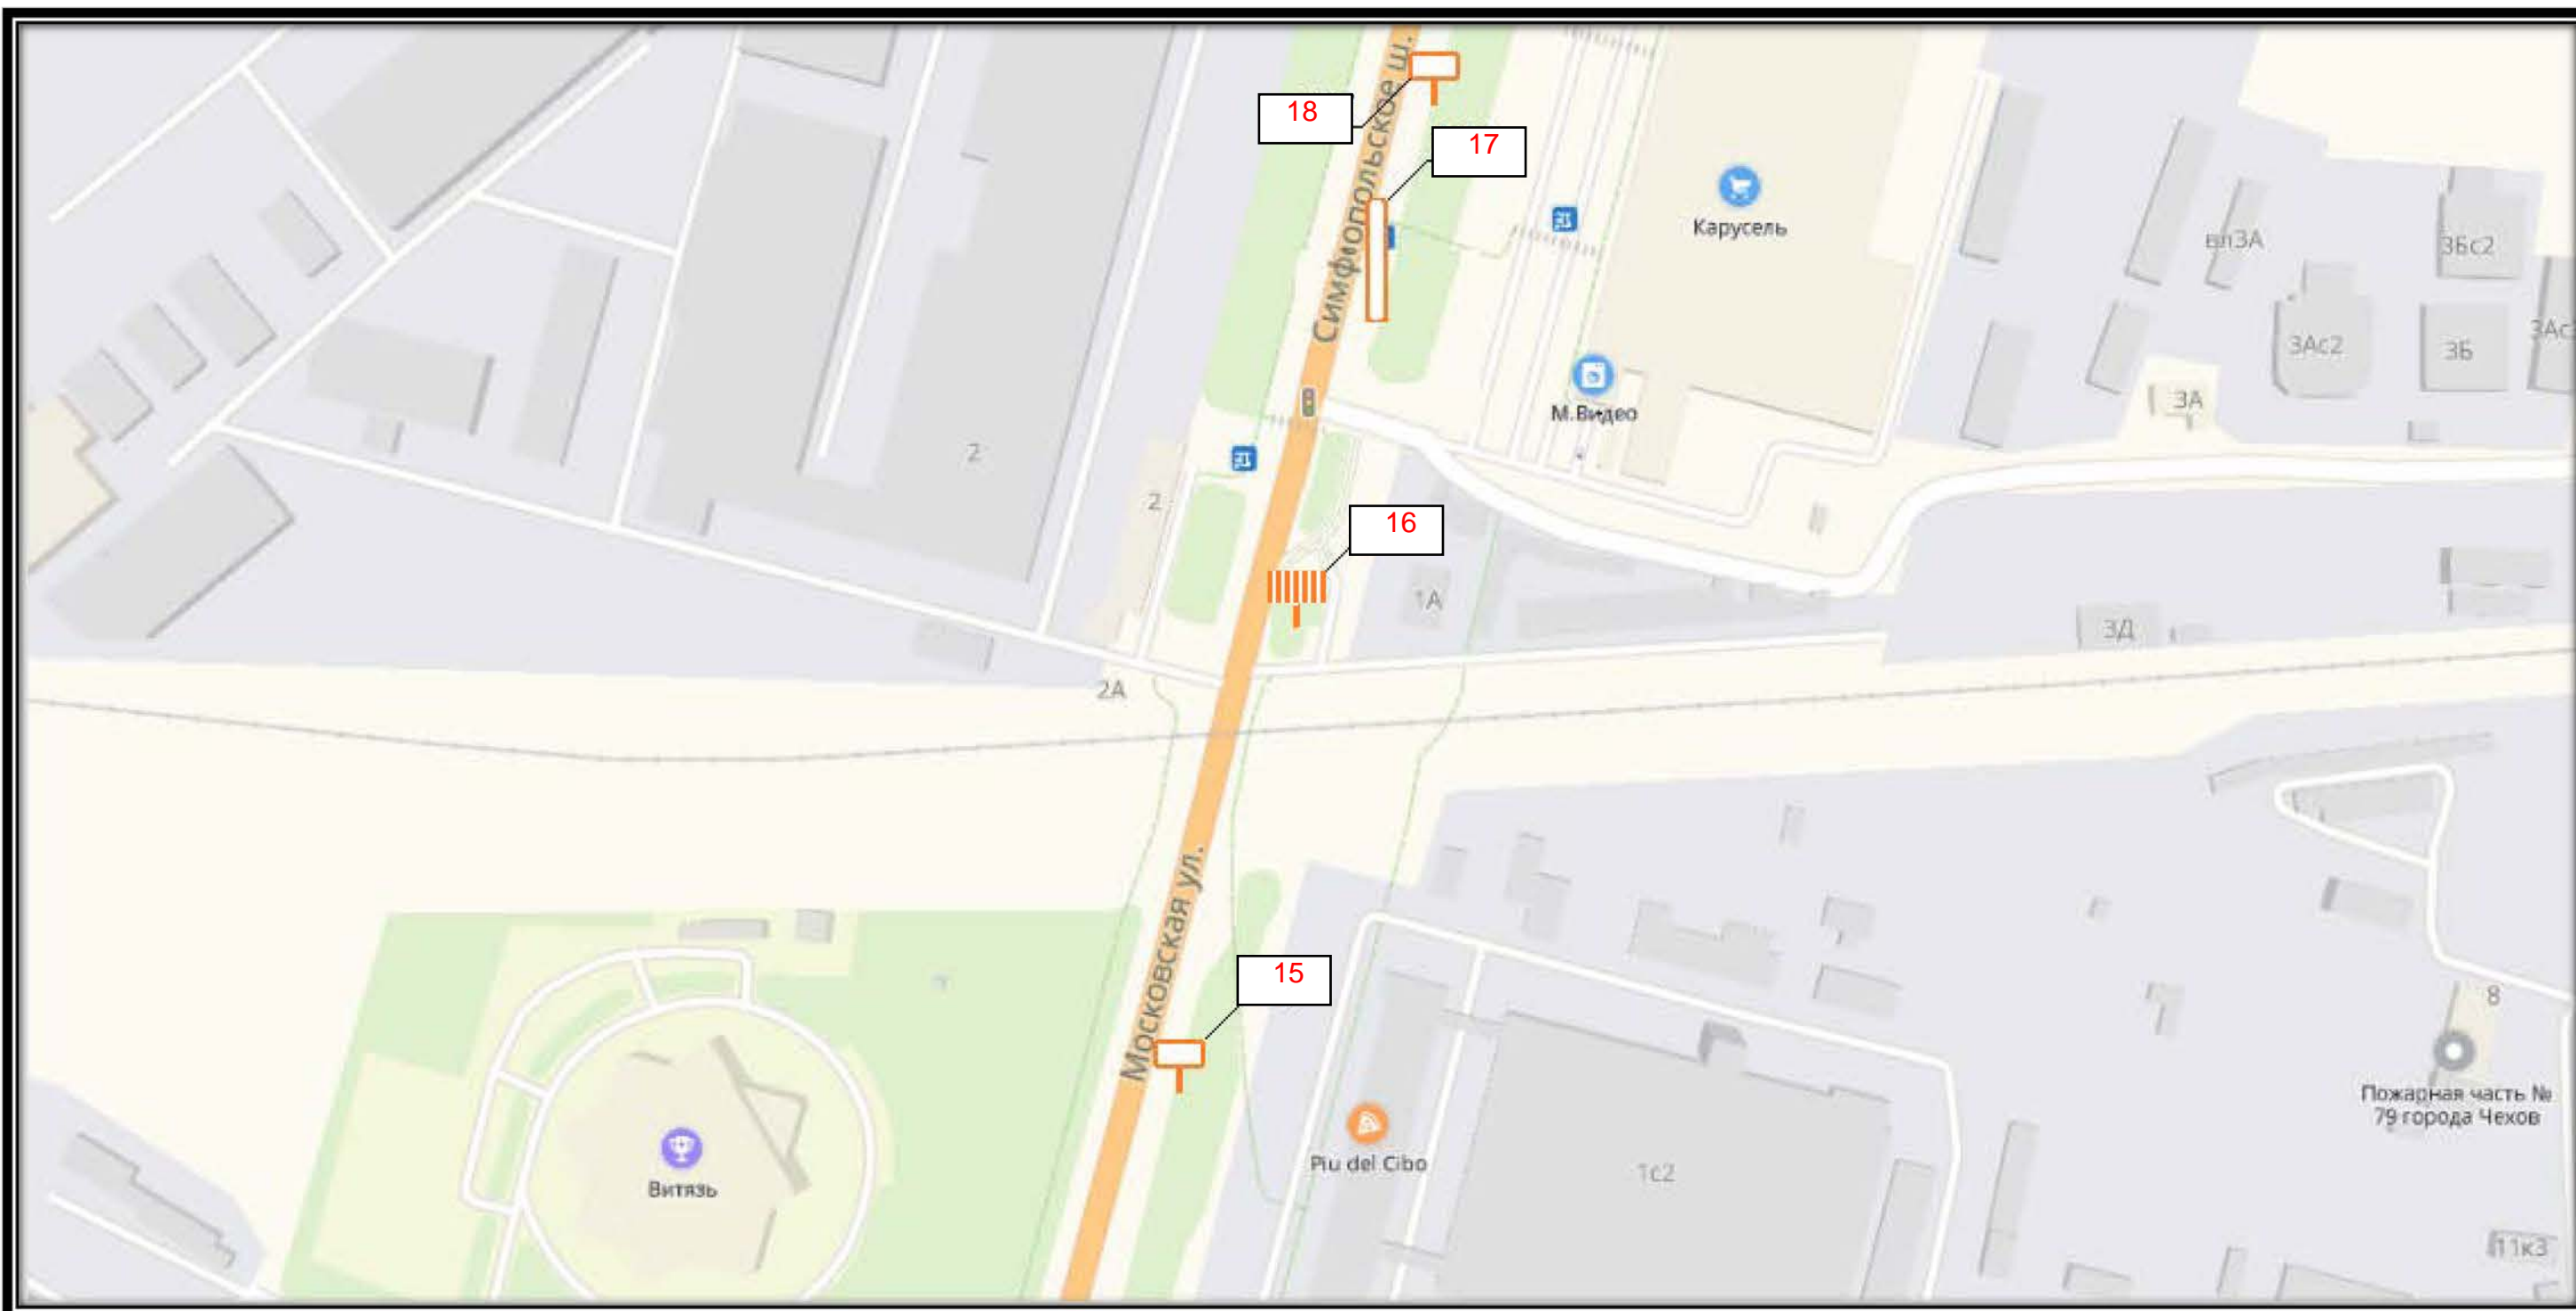

Б 6

СХЕМА РАЗМЕЩЕНИЯ РЕКЛАМНЫХ КОНСТРУКЦИЙ  
НА ТЕРРИТОРИИ ГОРОДСКОГО ОКРУГА ЧЕХОВ МОСКОВСКОЙ ОБЛАСТИ

СХЕМА РАЗМЕЩЕНИЯ РЕКЛАМНЫХ КОНСТРУКЦИЙ  
НА ТЕРРИТОРИИ ГОРОДСКОГО ОКРУГА ЧЕХОВ МОСКОВСКОЙ ОБЛАСТИ

СХЕМА РАЗМЕЩЕНИЯ РЕКЛАМНЫХ КОНСТРУКЦИЙ  
НА ТЕРРИТОРИИ ГОРОДСКОГО ОКРУГА ЧЕХОВ МОСКОВСКОЙ ОБЛАСТИ