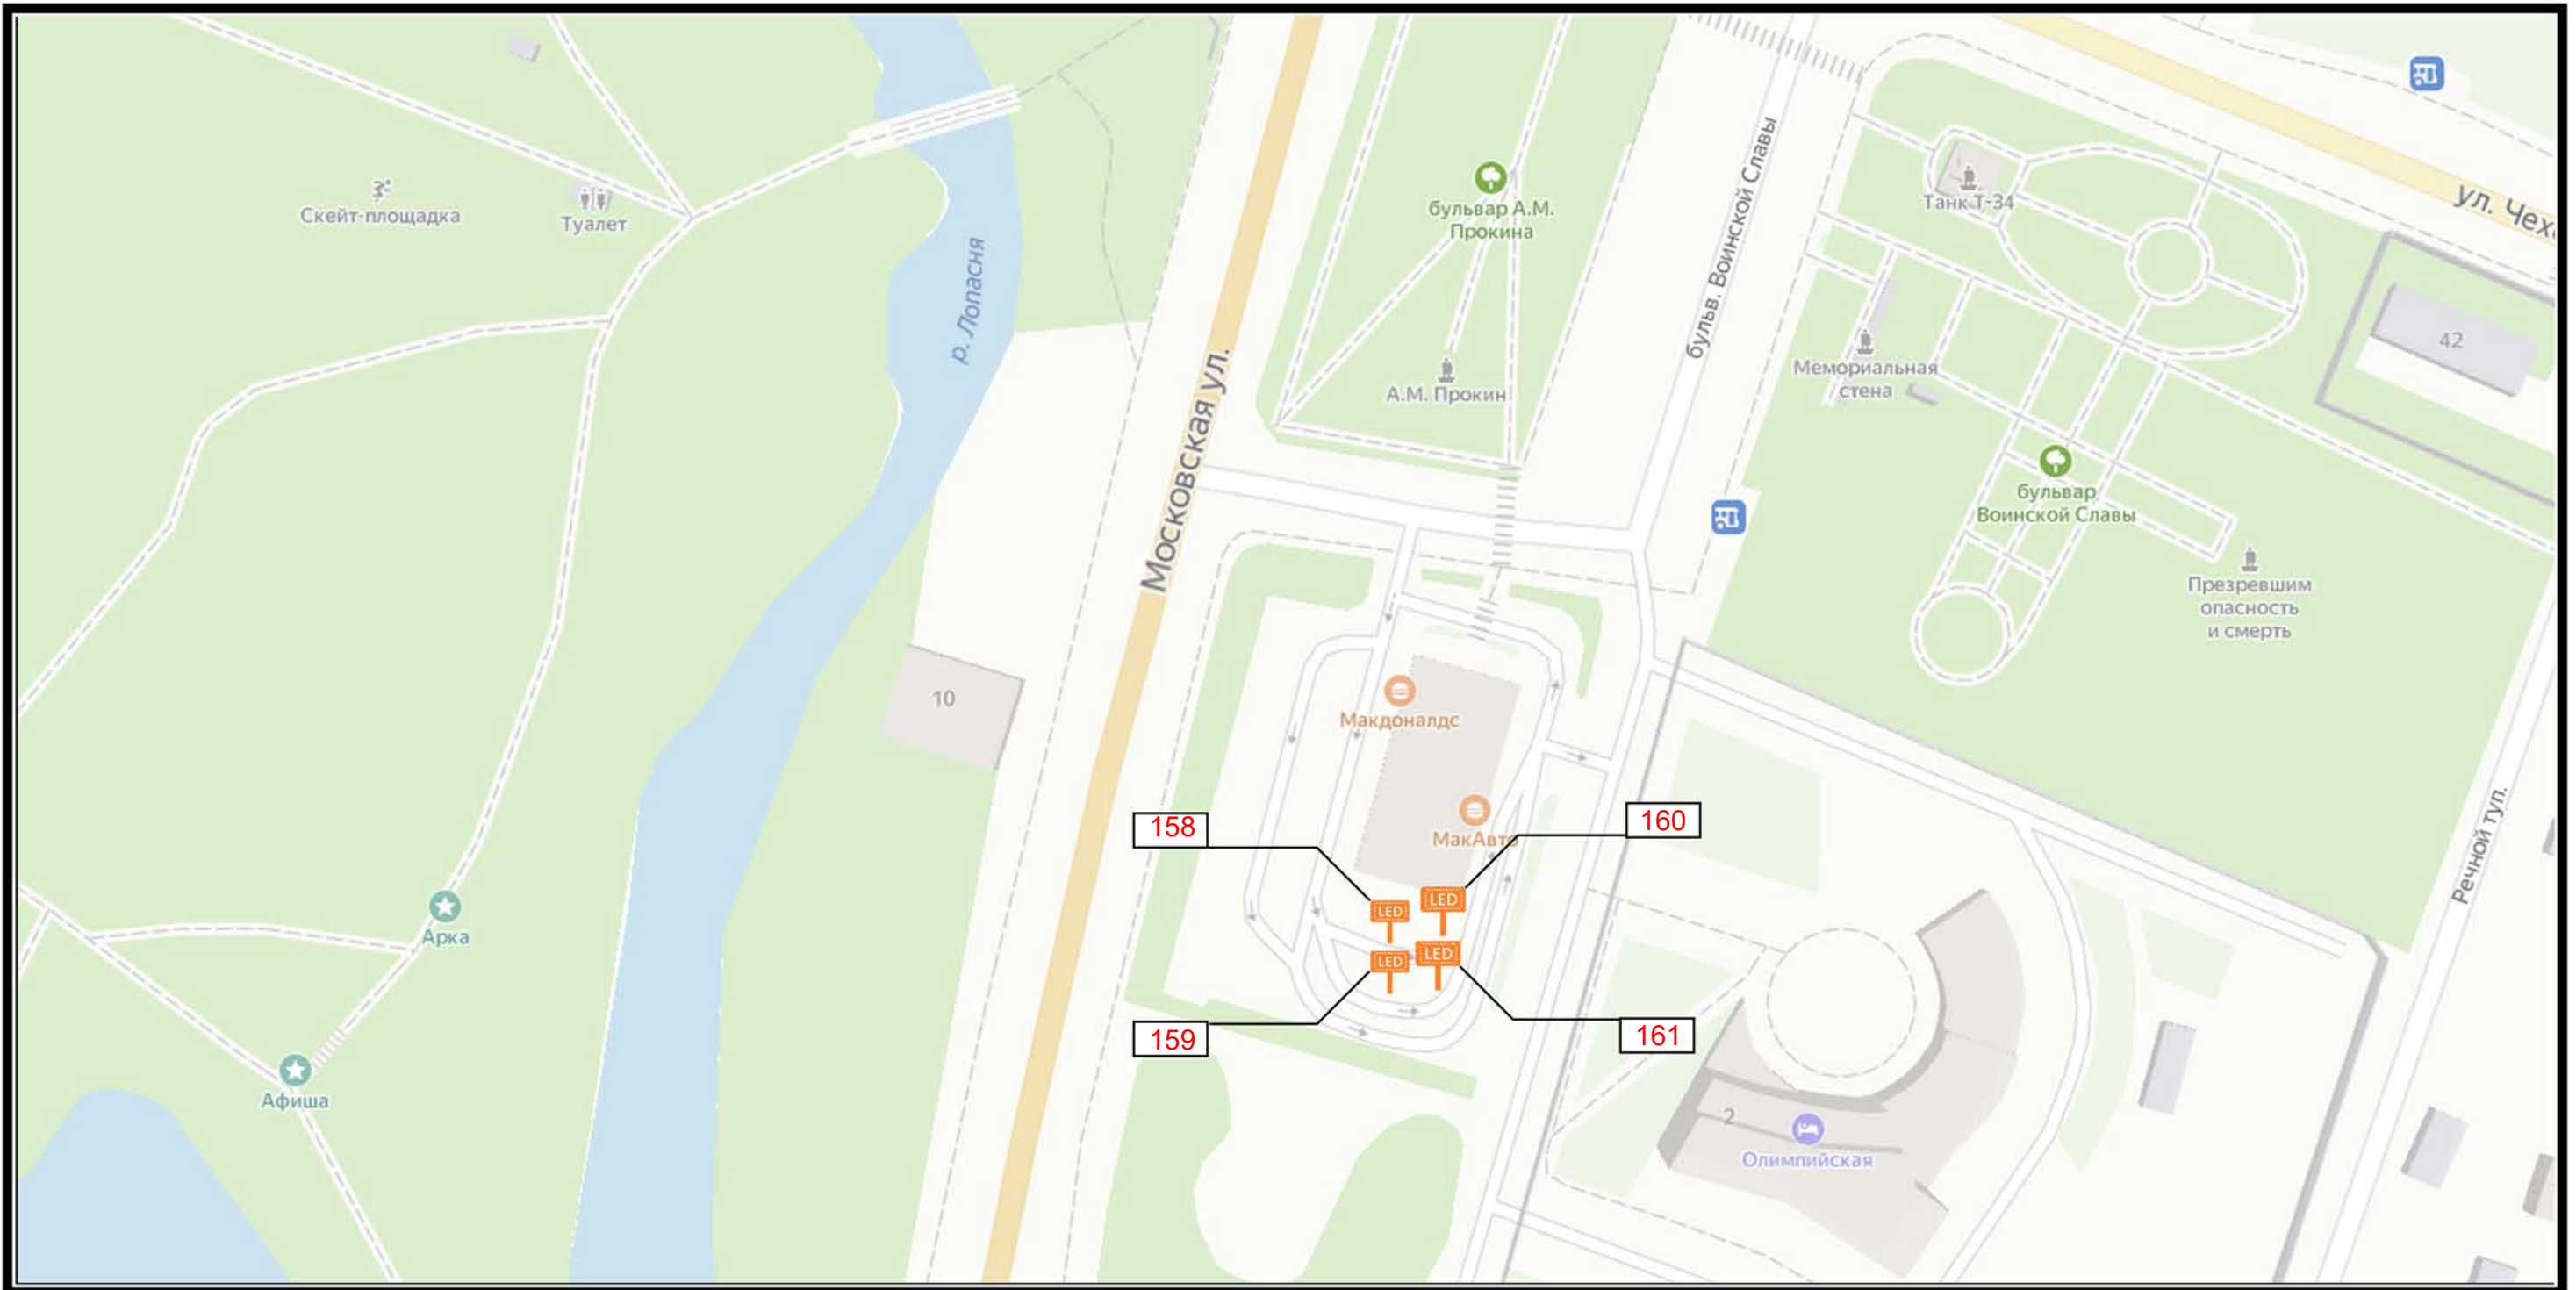

Д 18

СХЕМА РАЗМЕЩЕНИЯ РЕКЛАМНЫХ КОНСТРУКЦИЙ  
НА ТЕРРИТОРИИ ГОРОДСКОГО ОКРУГА ЧЕХОВ МОСКОВСКОЙ ОБЛАСТИ

СХЕМА РАЗМЕЩЕНИЯ РЕКЛАМНЫХ КОНСТРУКЦИЙ  
НА ТЕРРИТОРИИ ГОРОДСКОГО ОКРУГА ЧЕХОВ МОСКОВСКОЙ ОБЛАСТИ

Сектор Е