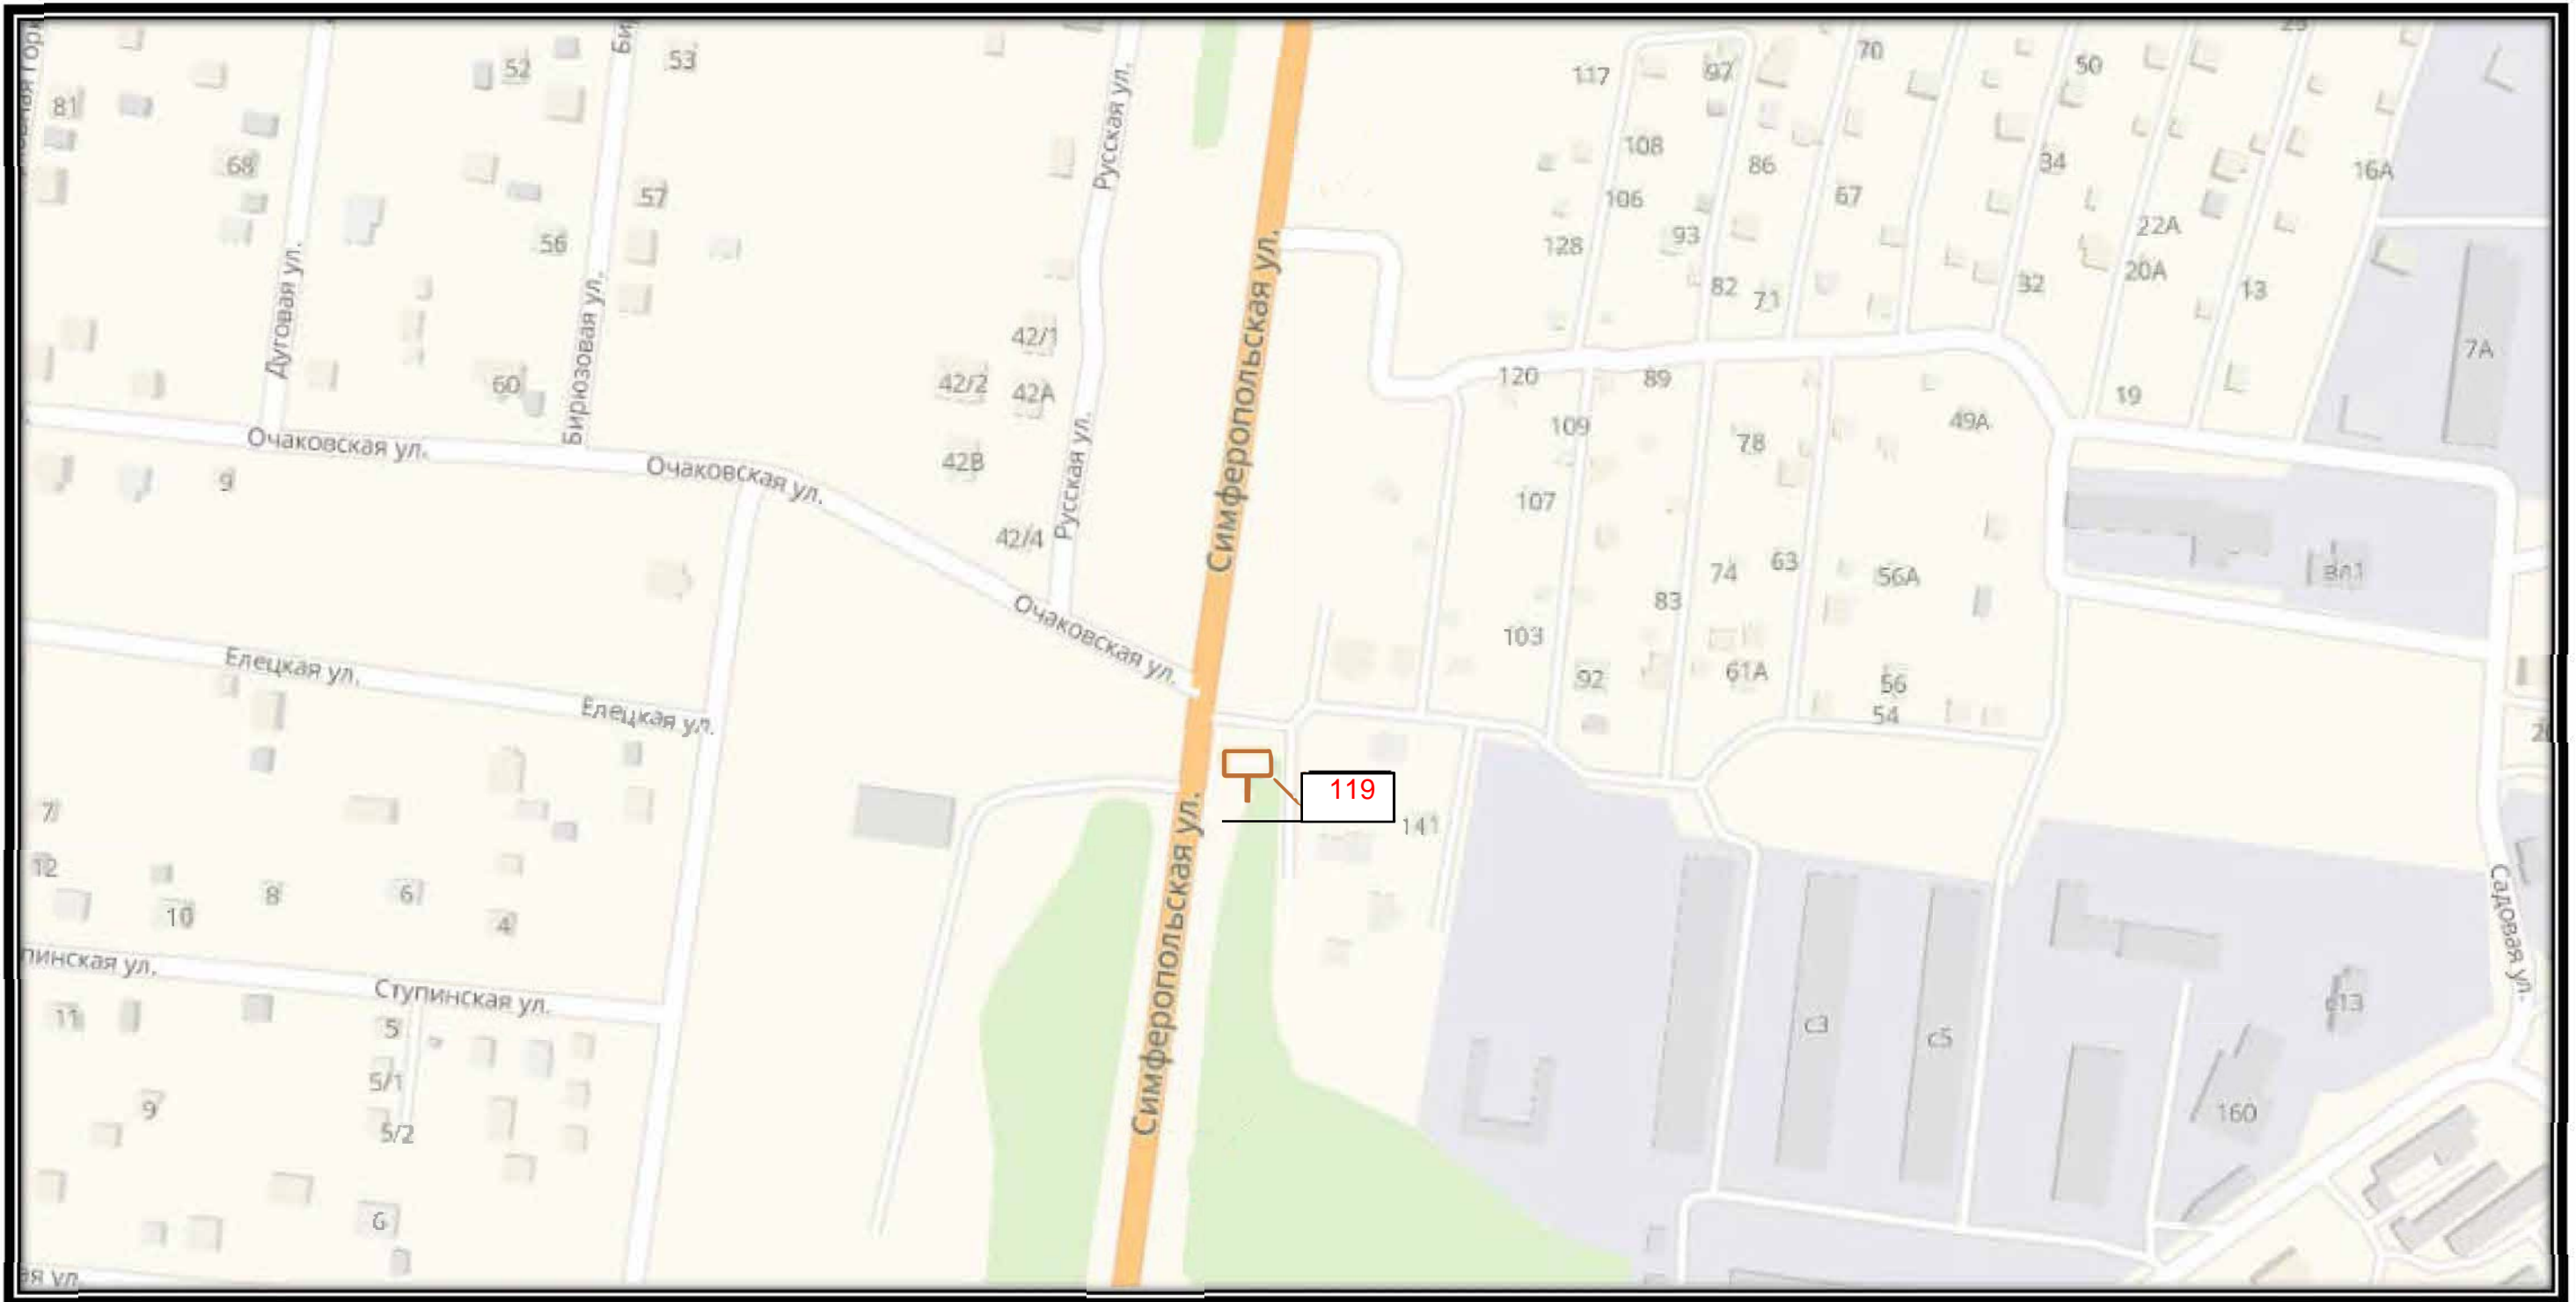

Д 16

СХЕМА РАЗМЕЩЕНИЯ РЕКЛАМНЫХ КОНСТРУКЦИЙ  
НА ТЕРРИТОРИИ ГОРОДСКОГО ОКРУГА ЧЕХОВ МОСКОВСКОЙ ОБЛАСТИ

Д 17

СХЕМА РАЗМЕЩЕНИЯ РЕКЛАМНЫХ КОНСТРУКЦИЙ  
НА ТЕРРИТОРИИ ГОРОДСКОГО ОКРУГА ЧЕХОВ МОСКОВСКОЙ ОБЛАСТИ