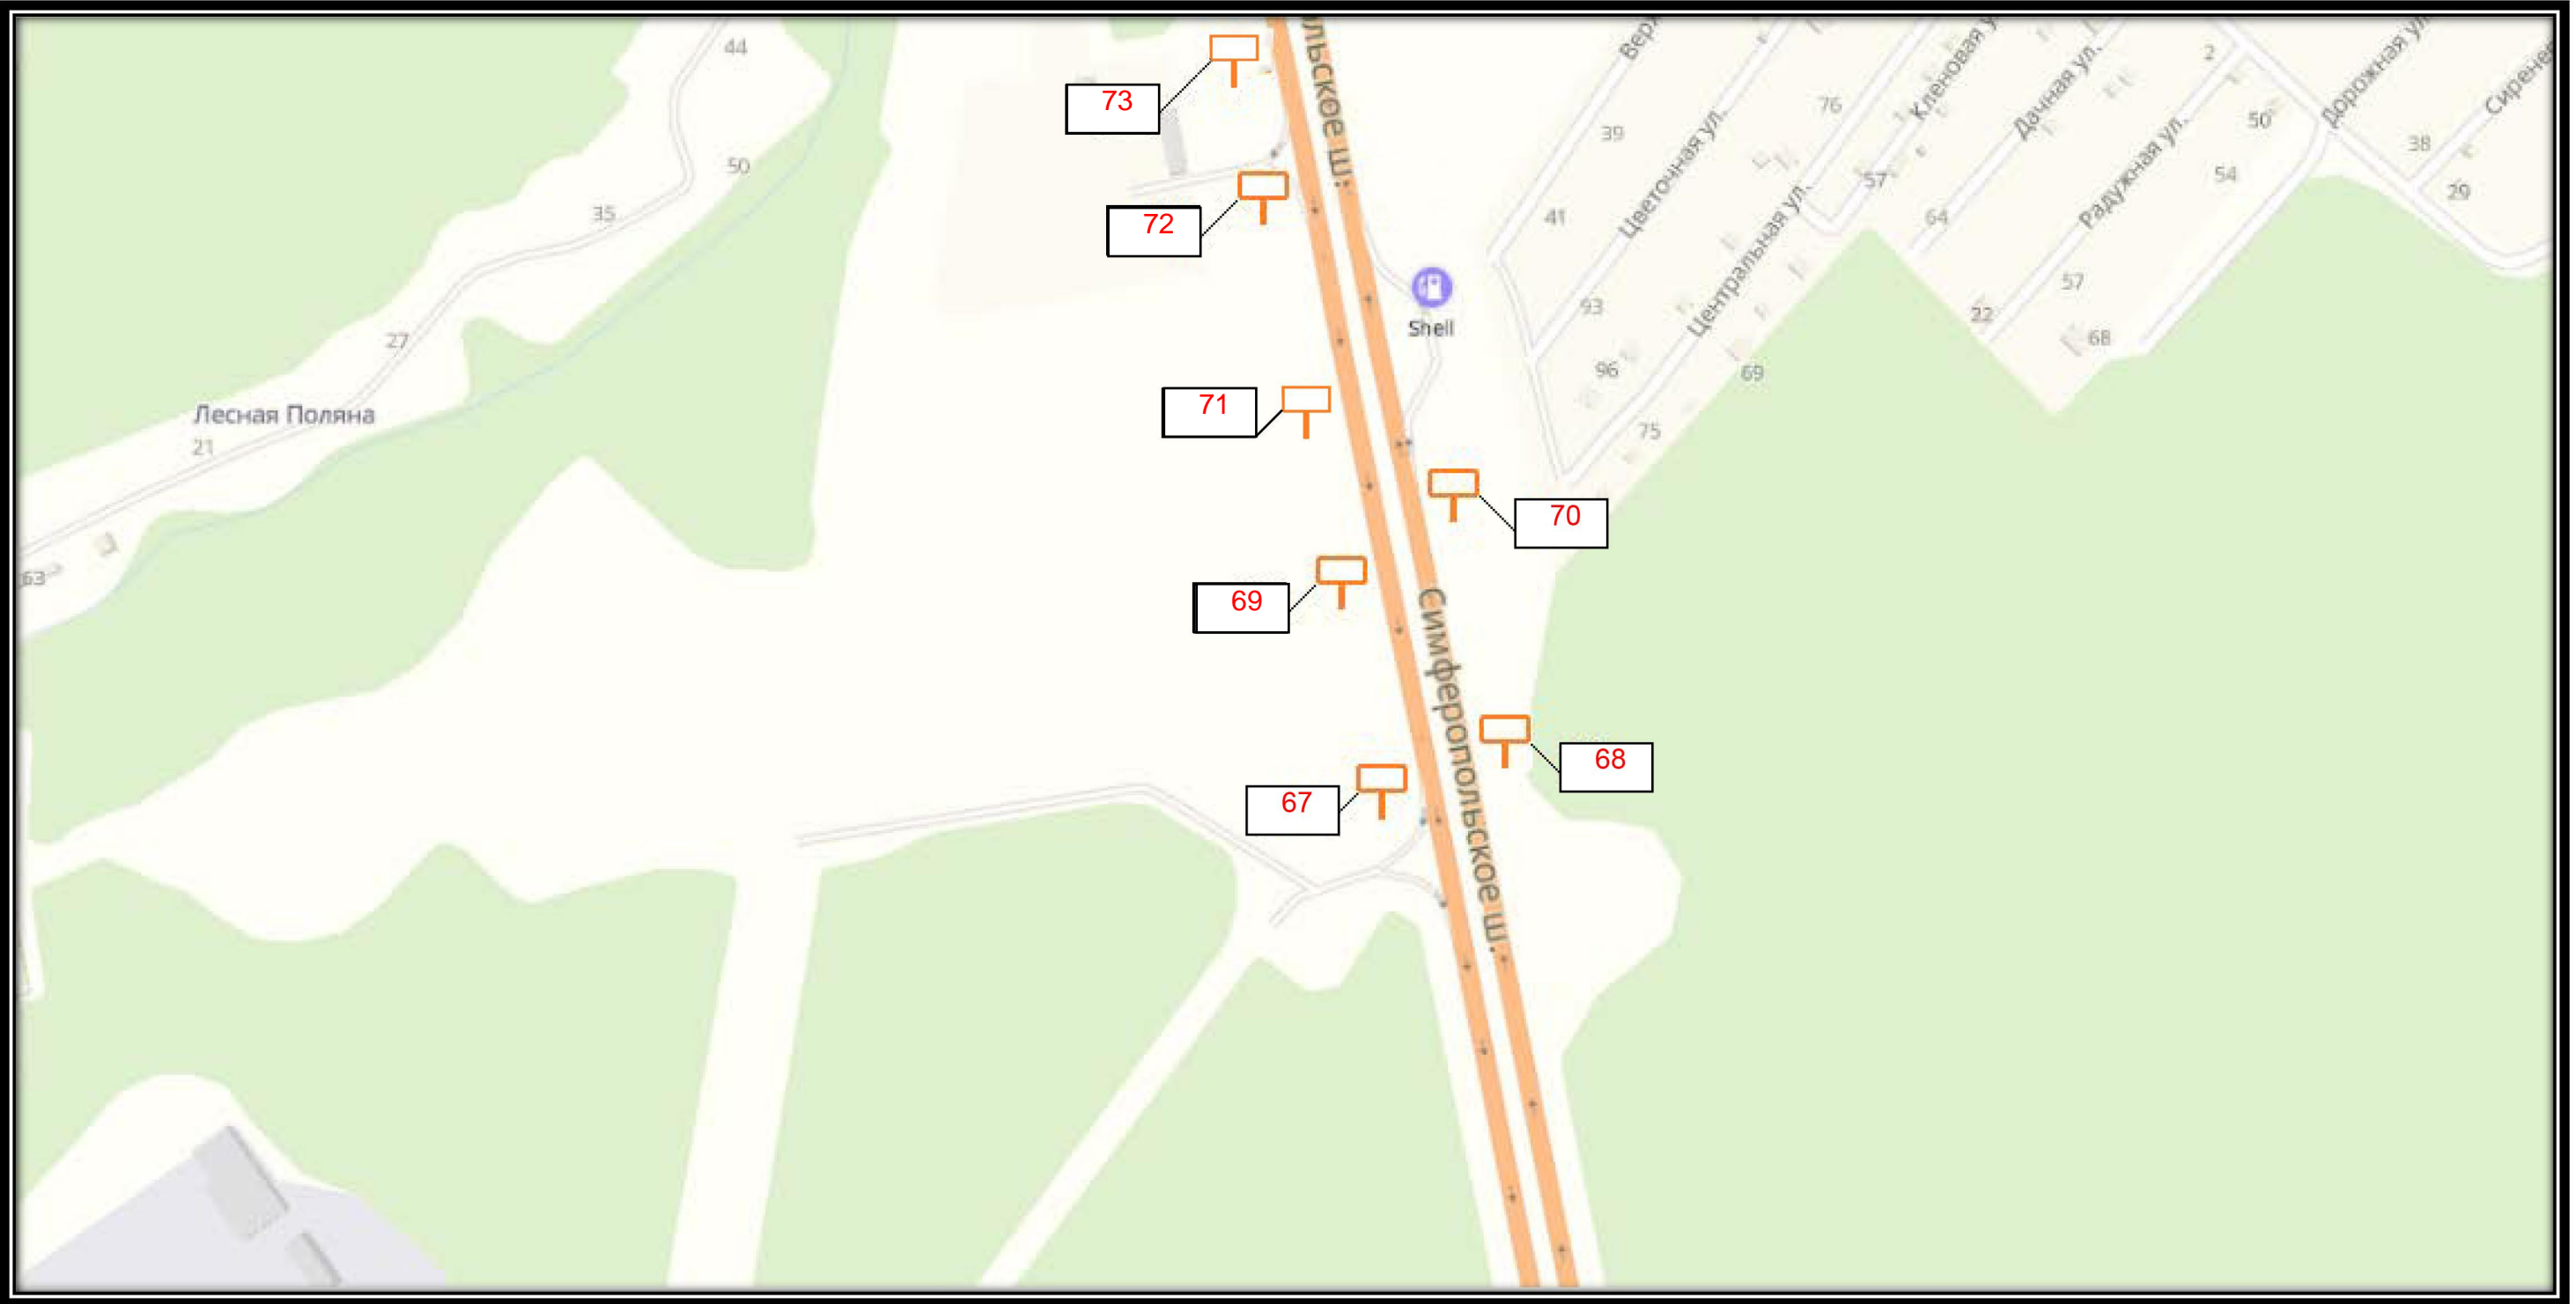

В 5

СХЕМА РАЗМЕЩЕНИЯ РЕКЛАМНЫХ КОНСТРУКЦИЙ  
НА ТЕРРИТОРИИ ГОРОДСКОГО ОКРУГА ЧЕХОВ МОСКОВСКОЙ ОБЛАСТИ

СХЕМА РАЗМЕЩЕНИЯ РЕКЛАМНЫХ КОНСТРУКЦИЙ  
НА ТЕРРИТОРИИ ГОРОДСКОГО ОКРУГА ЧЕХОВ МОСКОВСКОЙ ОБЛАСТИ

**СХЕМА РАЗМЕЩЕНИЯ РЕКЛАМНЫХ КОНСТРУКЦИЙ  
НА ТЕРРИТОРИИ ГОРОДСКОГО ОКРУГА ЧЕХОВ МОСКОВСКОЙ ОБЛАСТИ**