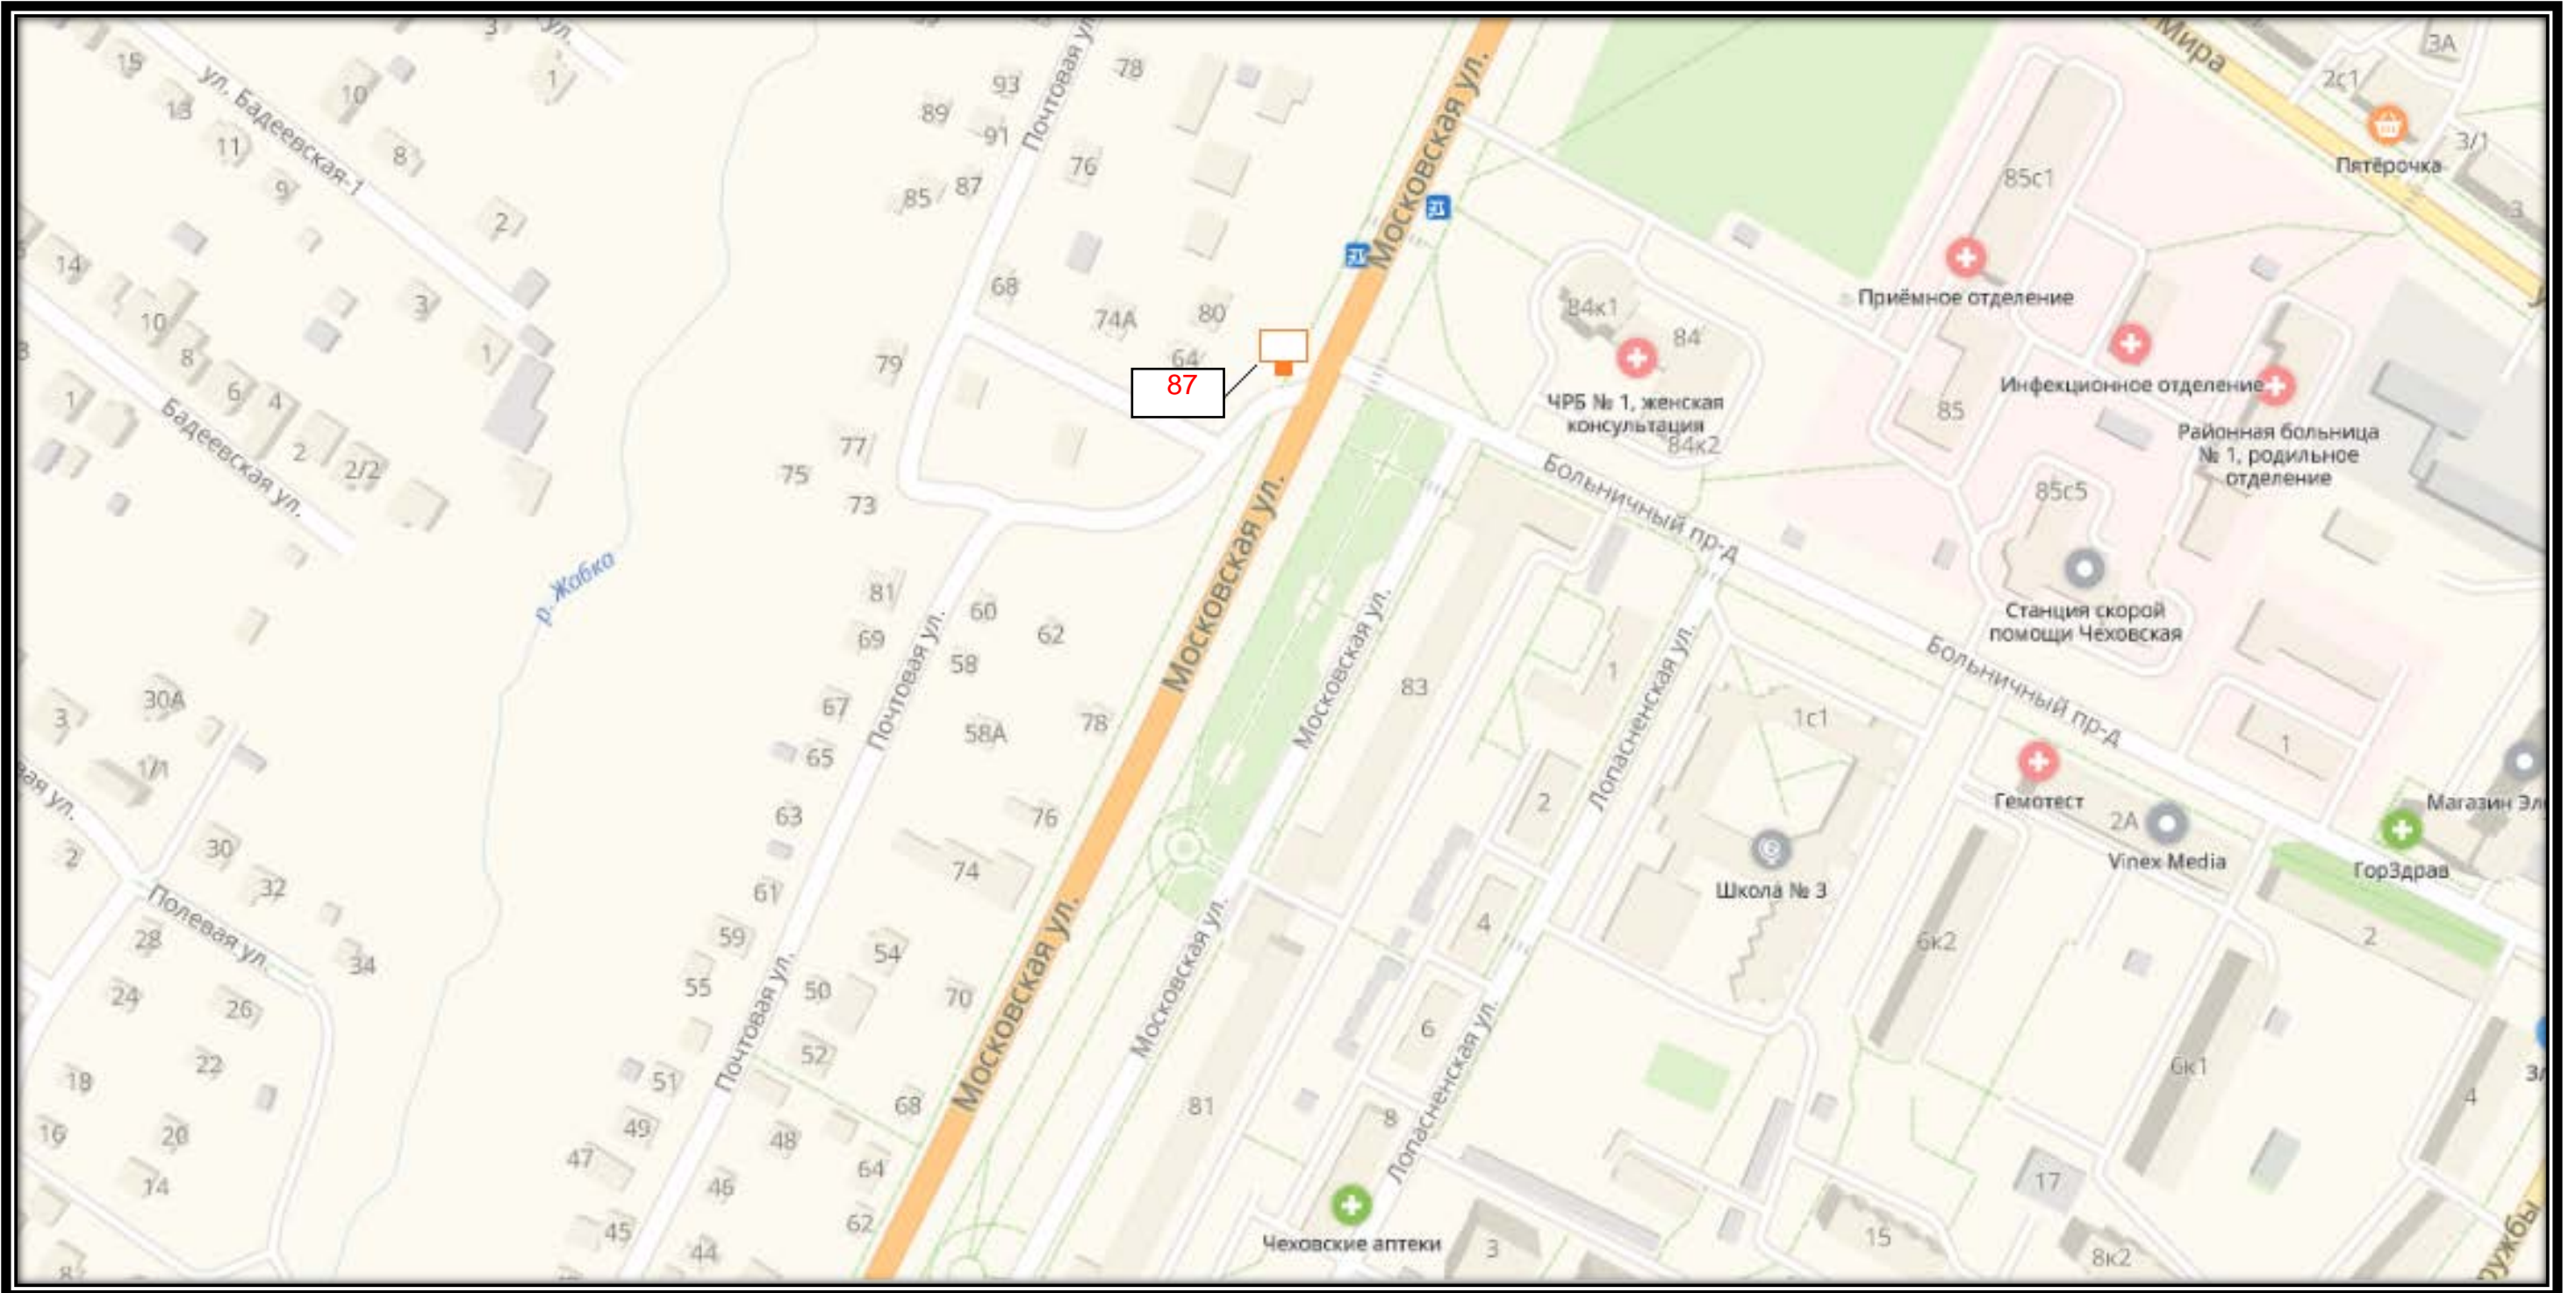

Д 1

СХЕМА РАЗМЕЩЕНИЯ РЕКЛАМНЫХ КОНСТРУКЦИЙ  
НА ТЕРРИТОРИИ ГОРОДСКОГО ОКРУГА ЧЕХОВ МОСКОВСКОЙ ОБЛАСТИ

СХЕМА РАЗМЕЩЕНИЯ РЕКЛАМНЫХ КОНСТРУКЦИЙ  
НА ТЕРРИТОРИИ ГОРОДСКОГО ОКРУГА ЧЕХОВ МОСКОВСКОЙ ОБЛАСТИ

СХЕМА РАЗМЕЩЕНИЯ РЕКЛАМНЫХ КОНСТРУКЦИЙ  
НА ТЕРРИТОРИИ ГОРОДСКОГО ОКРУГА ЧЕХОВ МОСКОВСКОЙ ОБЛАСТИ