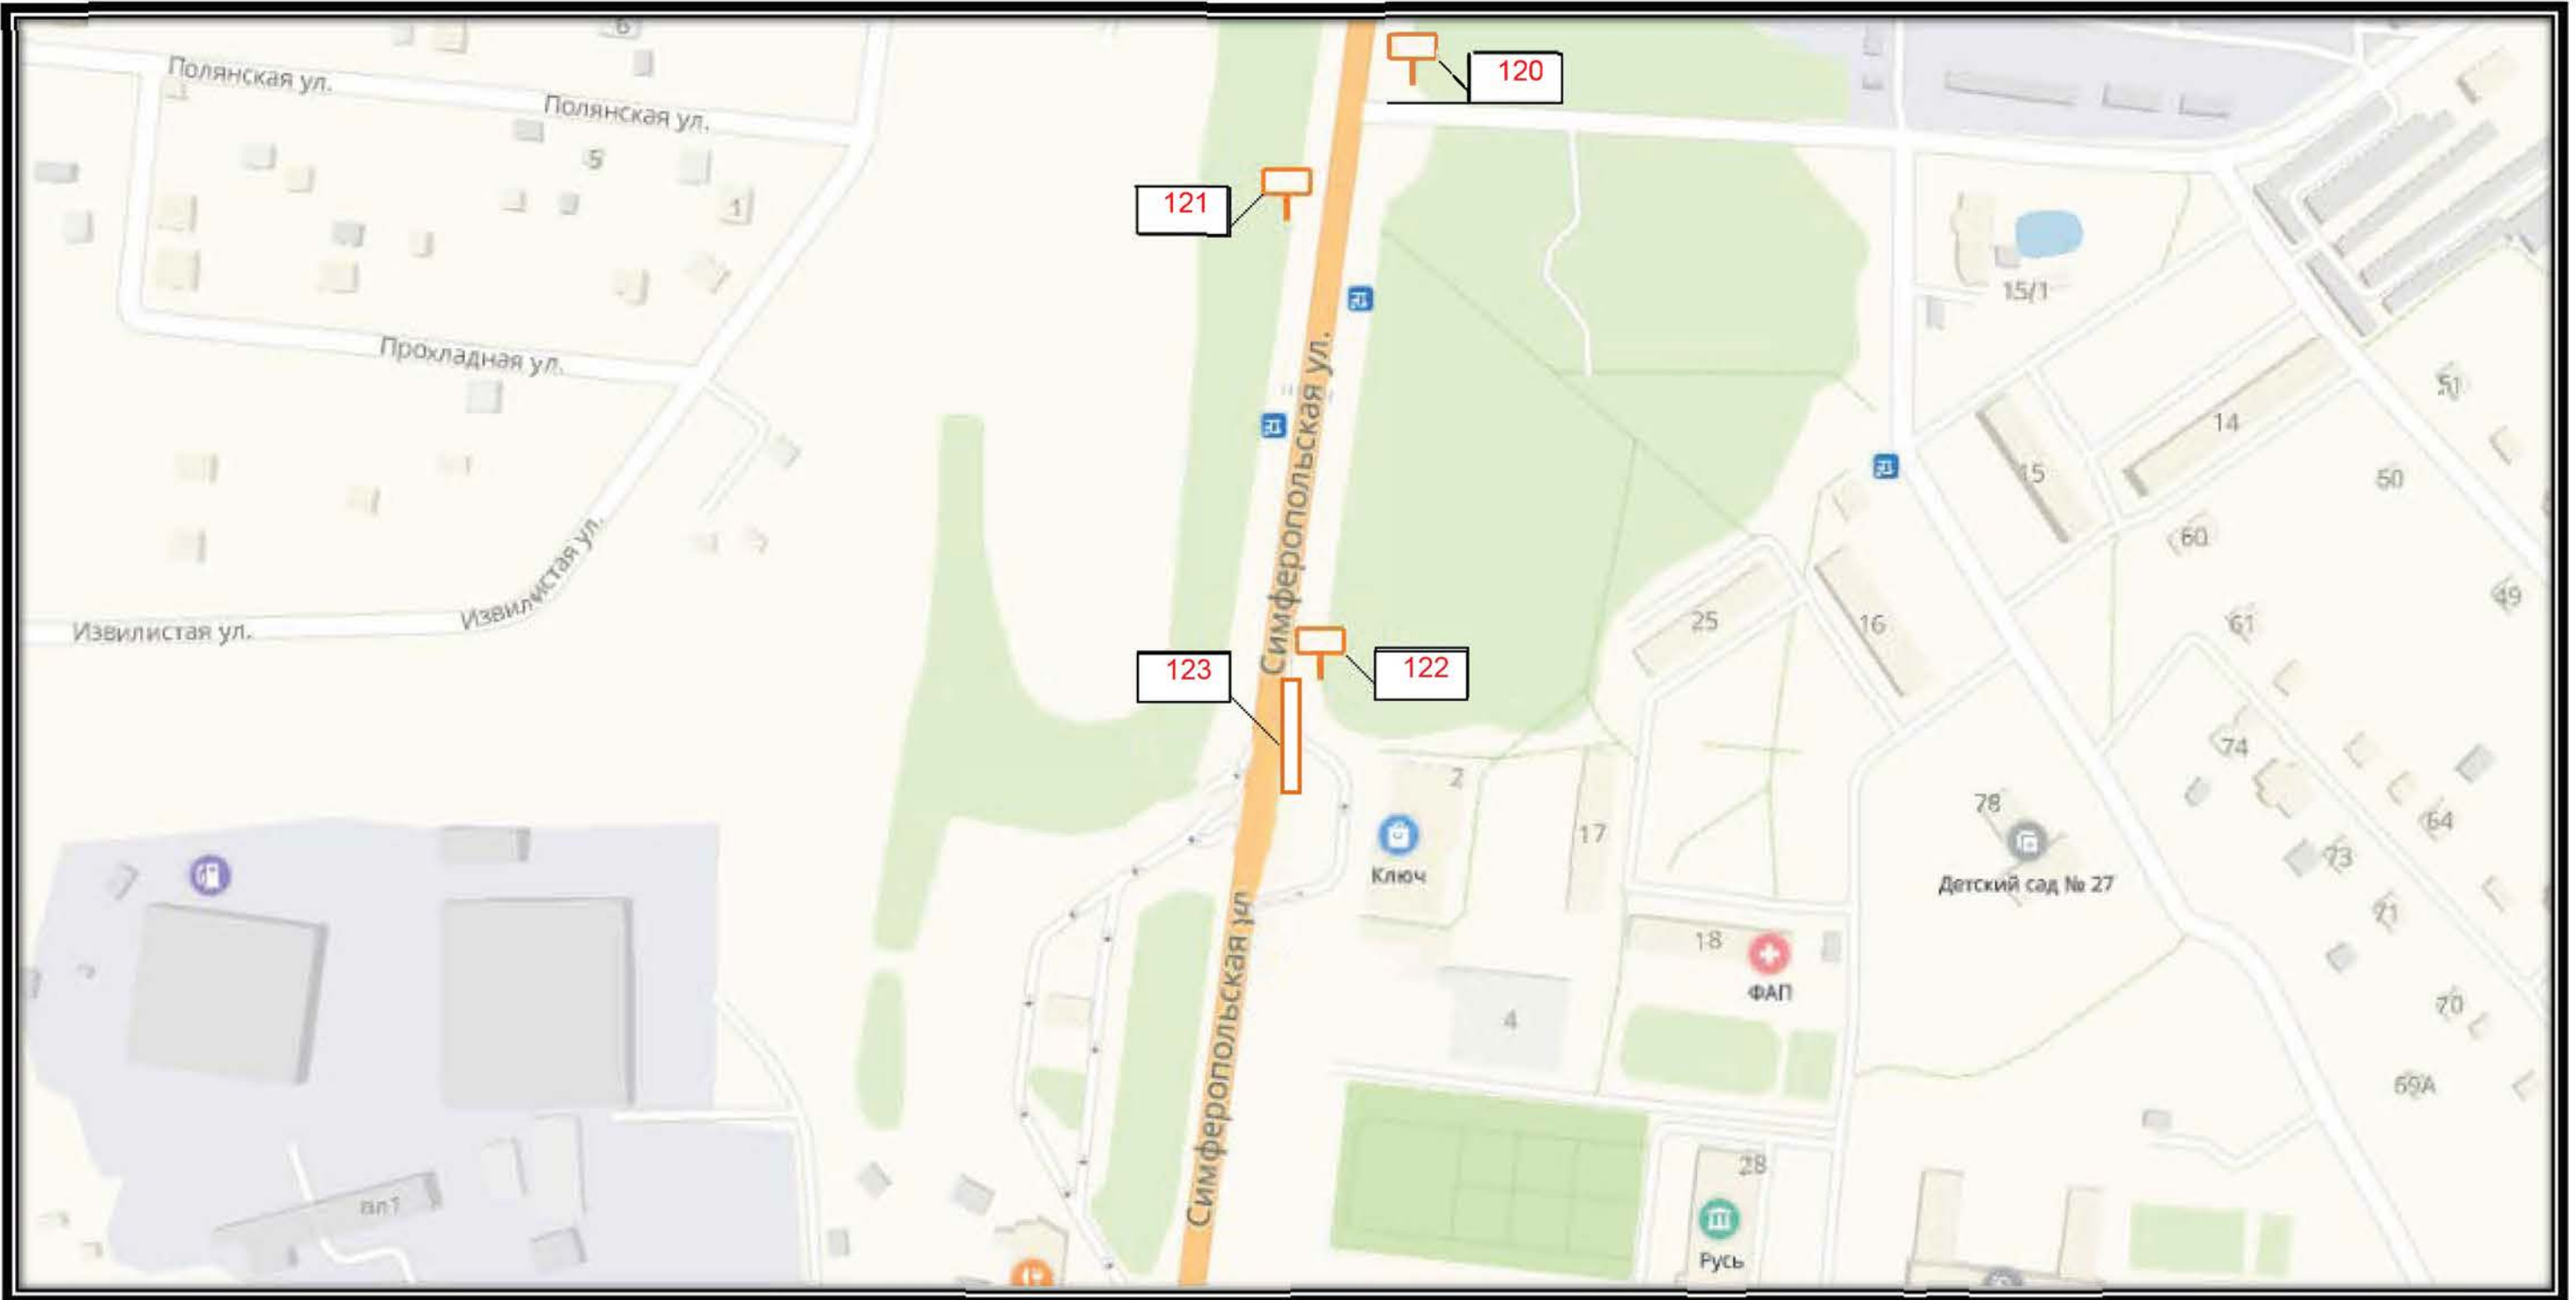

Д 16

СХЕМА РАЗМЕЩЕНИЯ РЕКЛАМНЫХ КОНСТРУКЦИЙ  
НА ТЕРРИТОРИИ ГОРОДСКОГО ОКРУГА ЧЕХОВ МОСКОВСКОЙ ОБЛАСТИ

Д 17

СХЕМА РАЗМЕЩЕНИЯ РЕКЛАМНЫХ КОНСТРУКЦИЙ  
НА ТЕРРИТОРИИ ГОРОДСКОГО ОКРУГА ЧЕХОВ МОСКОВСКОЙ ОБЛАСТИ