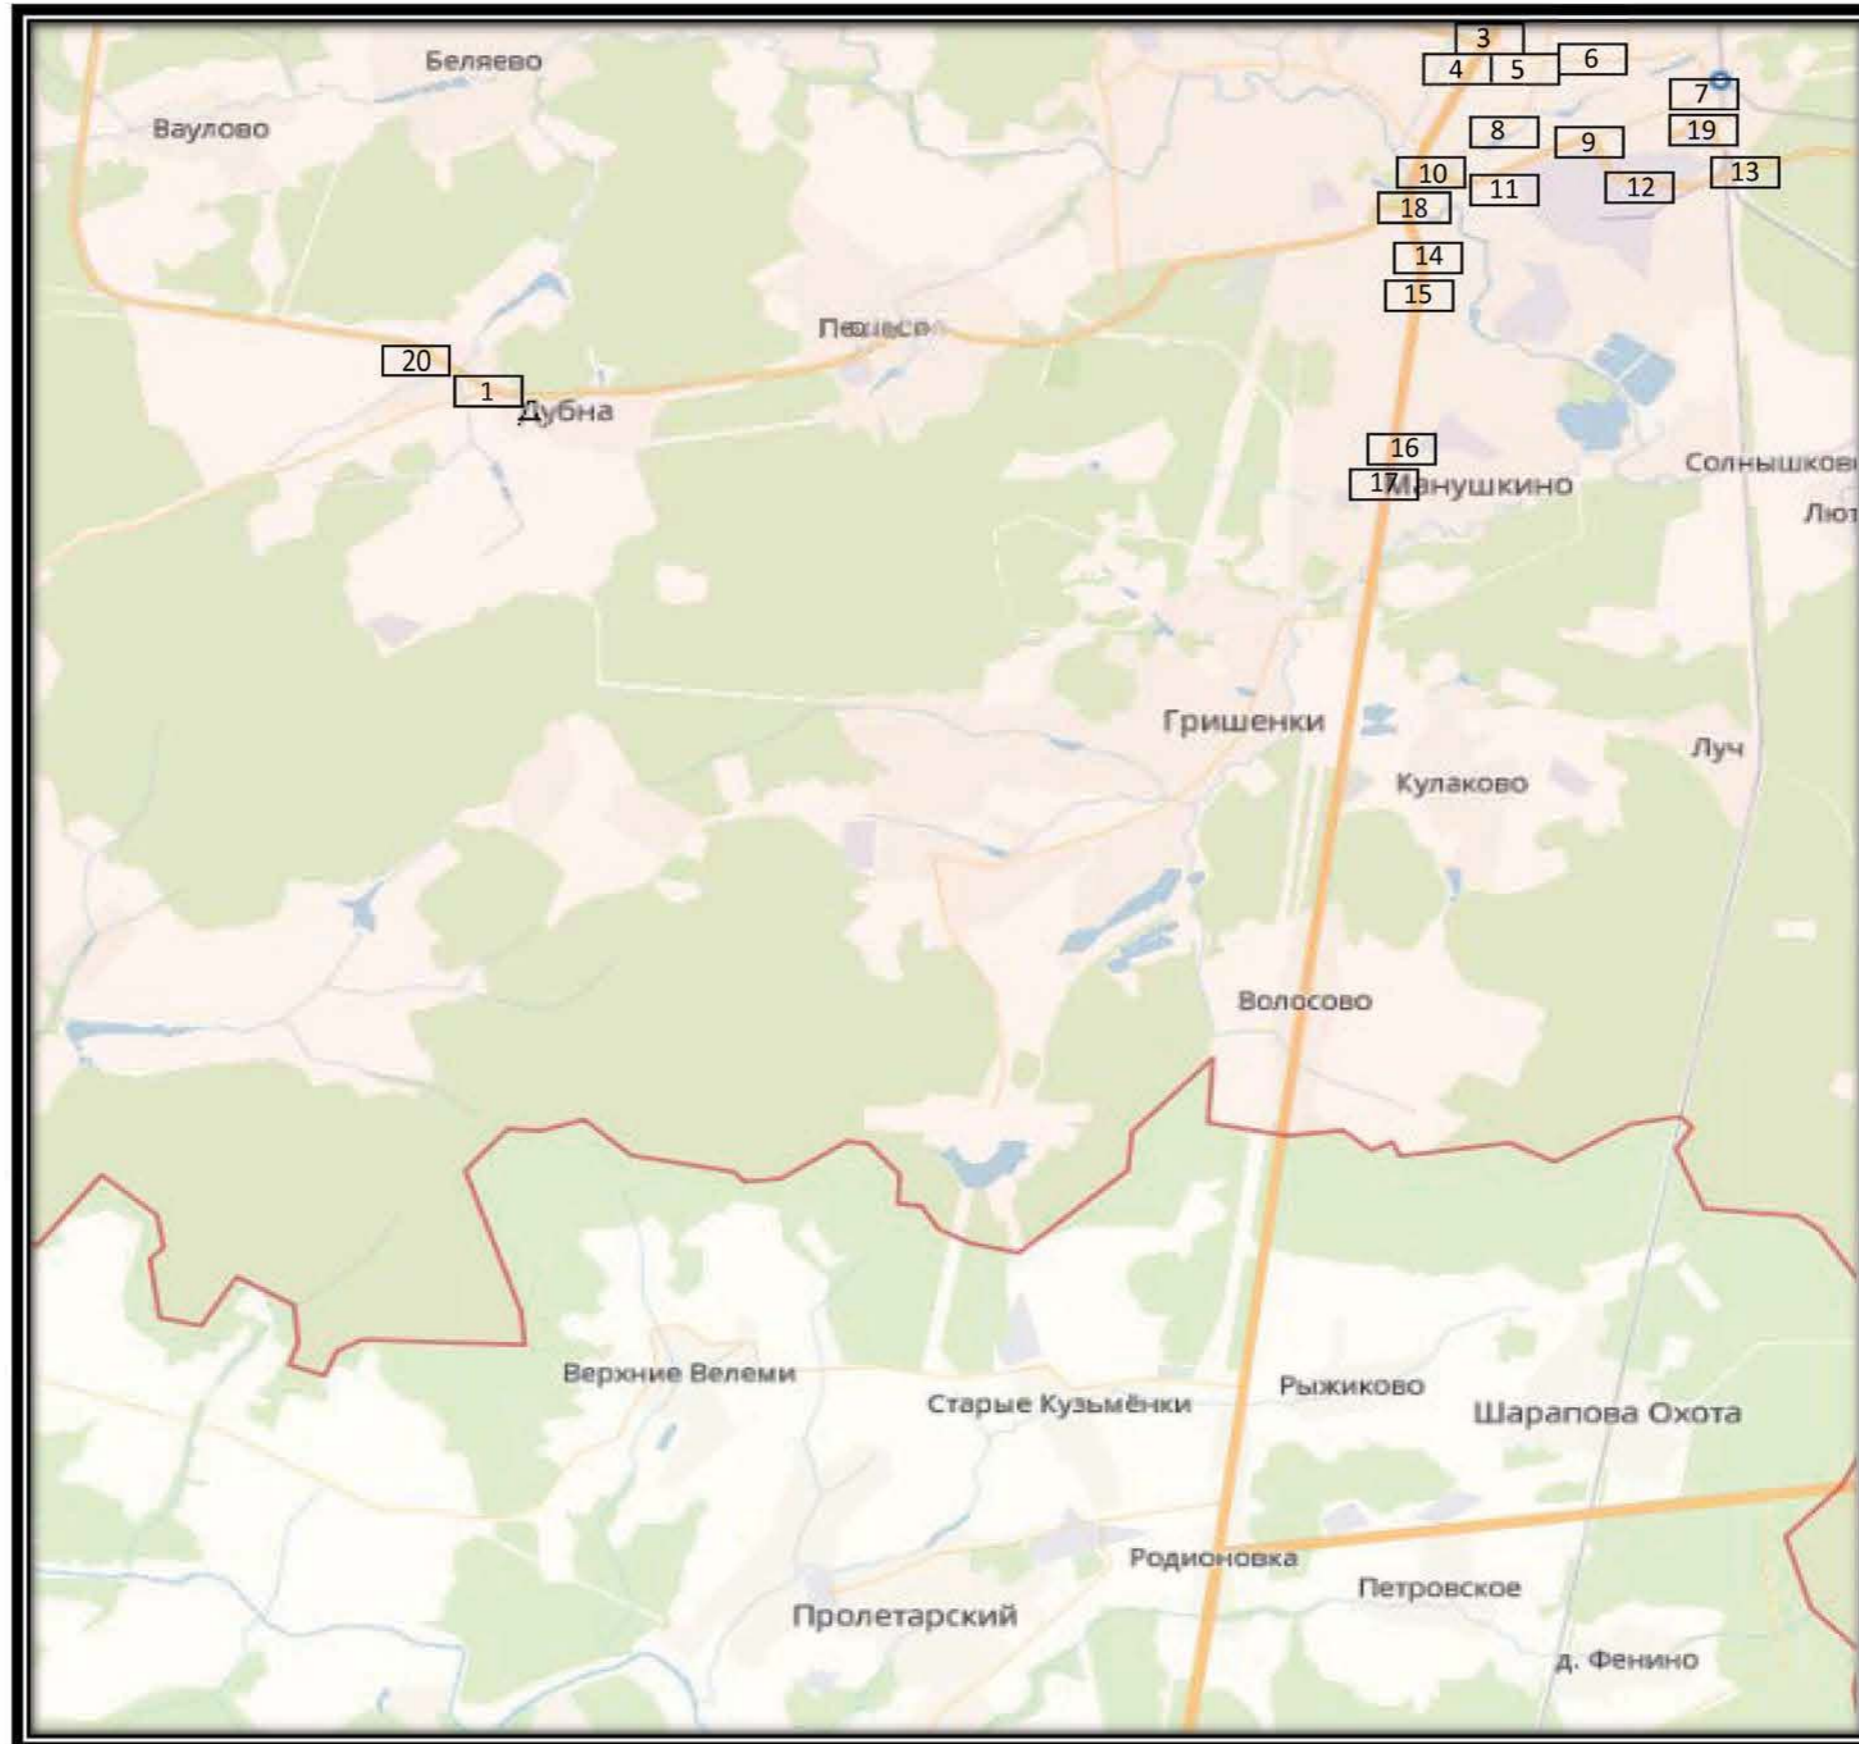

**Сектор Г**

**СХЕМА РАЗМЕЩЕНИЯ РЕКЛАМНЫХ КОНСТРУКЦИЙ  
НА ТЕРРИТОРИИ ГОРОДСКОГО ОКРУГА ЧЕХОВ МОСКОВСКОЙ ОБЛАСТИ**

**Сектор Д**

СХЕМА РАЗМЕЩЕНИЯ РЕКЛАМНЫХ КОНСТРУКЦИЙ  
НА ТЕРРИТОРИИ ГОРОДСКОГО ОКРУГА ЧЕХОВ МОСКОВСКОЙ ОБЛАСТИ