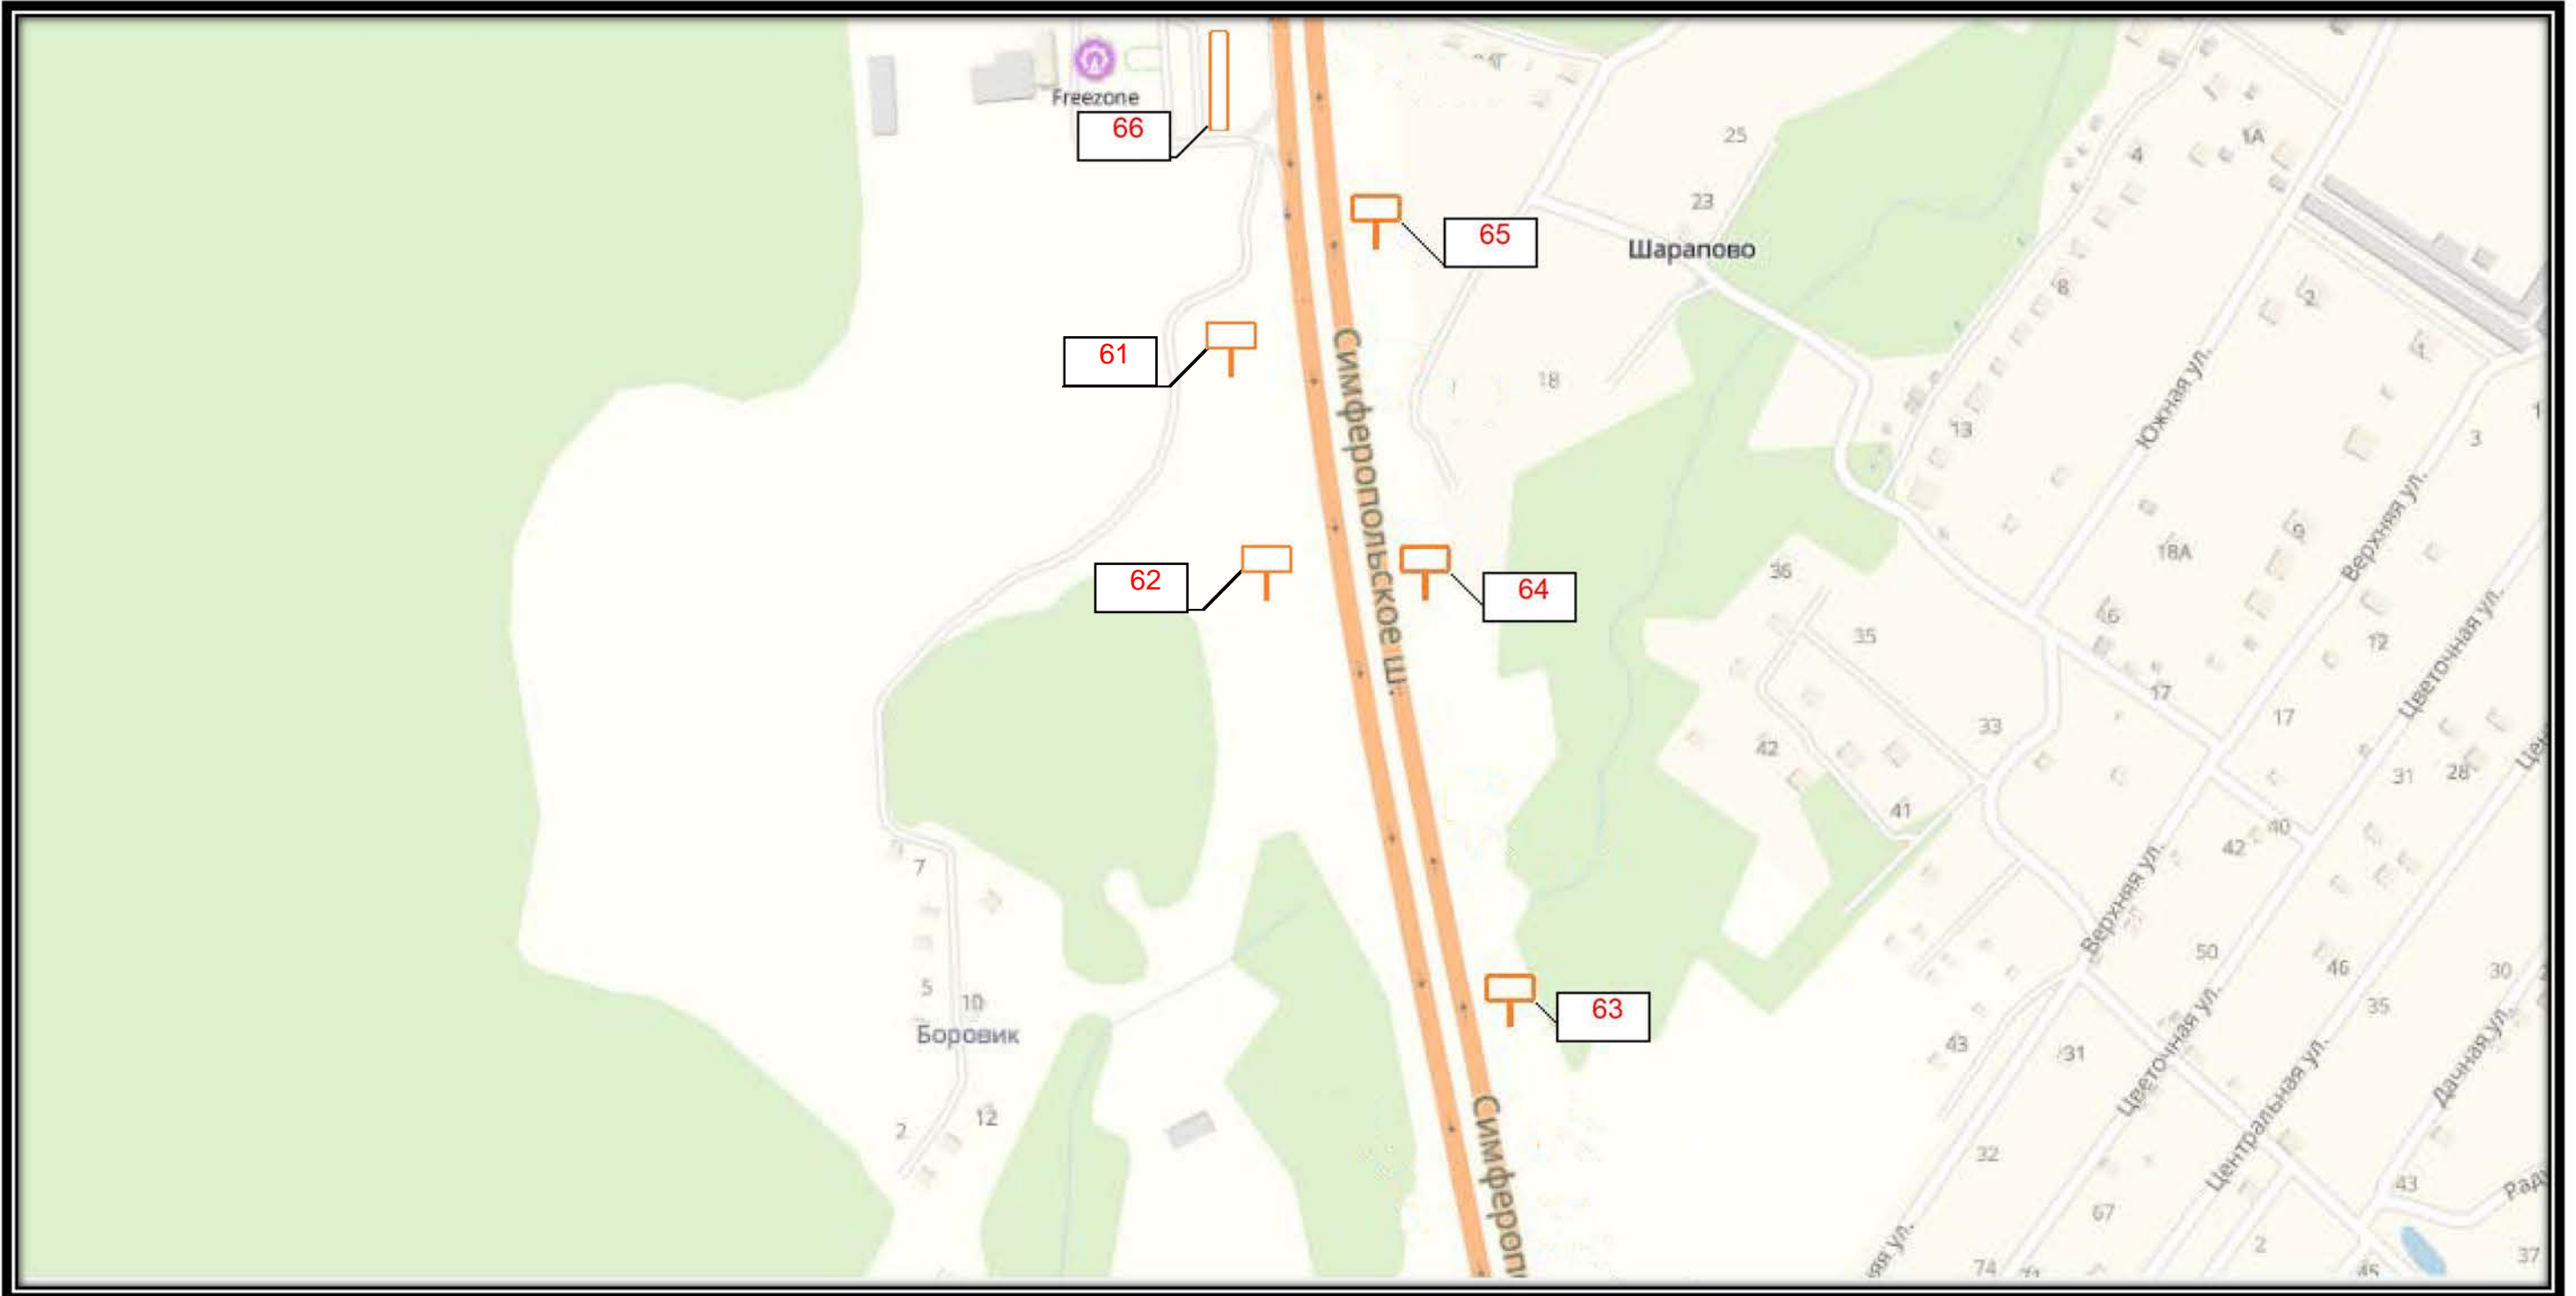

В 5

СХЕМА РАЗМЕЩЕНИЯ РЕКЛАМНЫХ КОНСТРУКЦИЙ  
НА ТЕРРИТОРИИ ГОРОДСКОГО ОКРУГА ЧЕХОВ МОСКОВСКОЙ ОБЛАСТИ

СХЕМА РАЗМЕЩЕНИЯ РЕКЛАМНЫХ КОНСТРУКЦИЙ  
НА ТЕРРИТОРИИ ГОРОДСКОГО ОКРУГА ЧЕХОВ МОСКОВСКОЙ ОБЛАСТИ

**СХЕМА РАЗМЕЩЕНИЯ РЕКЛАМНЫХ КОНСТРУКЦИЙ  
НА ТЕРРИТОРИИ ГОРОДСКОГО ОКРУГА ЧЕХОВ МОСКОВСКОЙ ОБЛАСТИ**