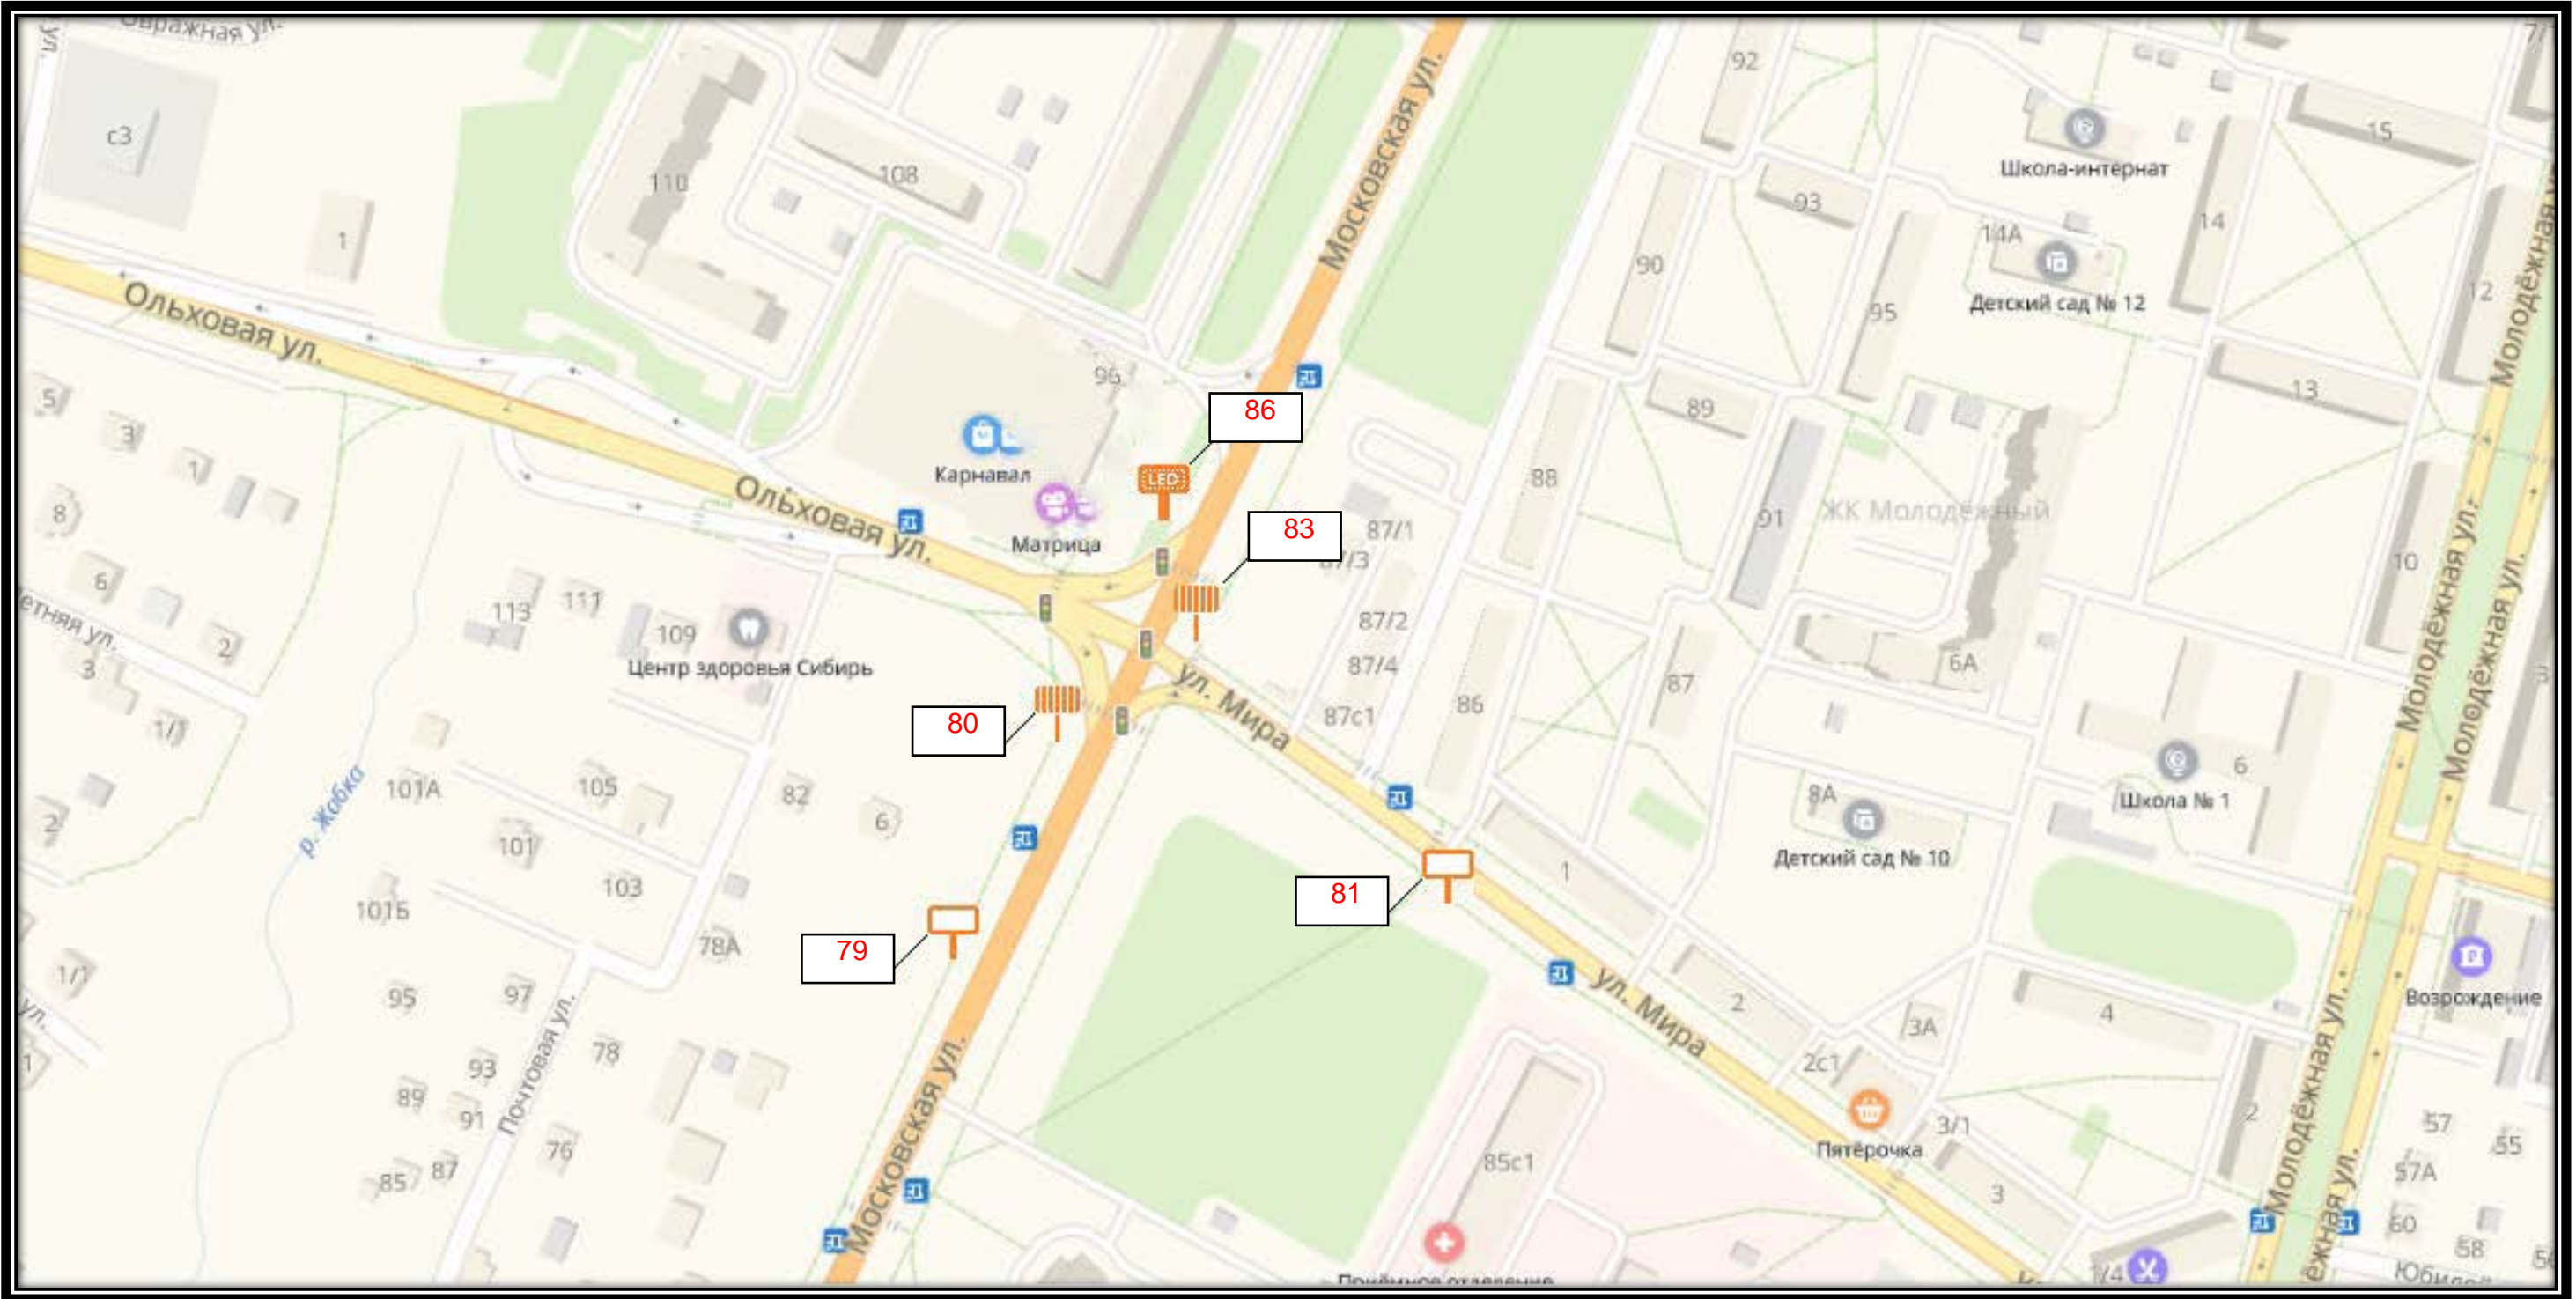

Д 1

СХЕМА РАЗМЕЩЕНИЯ РЕКЛАМНЫХ КОНСТРУКЦИЙ  
НА ТЕРРИТОРИИ ГОРОДСКОГО ОКРУГА ЧЕХОВ МОСКОВСКОЙ ОБЛАСТИ

СХЕМА РАЗМЕЩЕНИЯ РЕКЛАМНЫХ КОНСТРУКЦИЙ  
НА ТЕРРИТОРИИ ГОРОДСКОГО ОКРУГА ЧЕХОВ МОСКОВСКОЙ ОБЛАСТИ

СХЕМА РАЗМЕЩЕНИЯ РЕКЛАМНЫХ КОНСТРУКЦИЙ  
НА ТЕРРИТОРИИ ГОРОДСКОГО ОКРУГА ЧЕХОВ МОСКОВСКОЙ ОБЛАСТИ